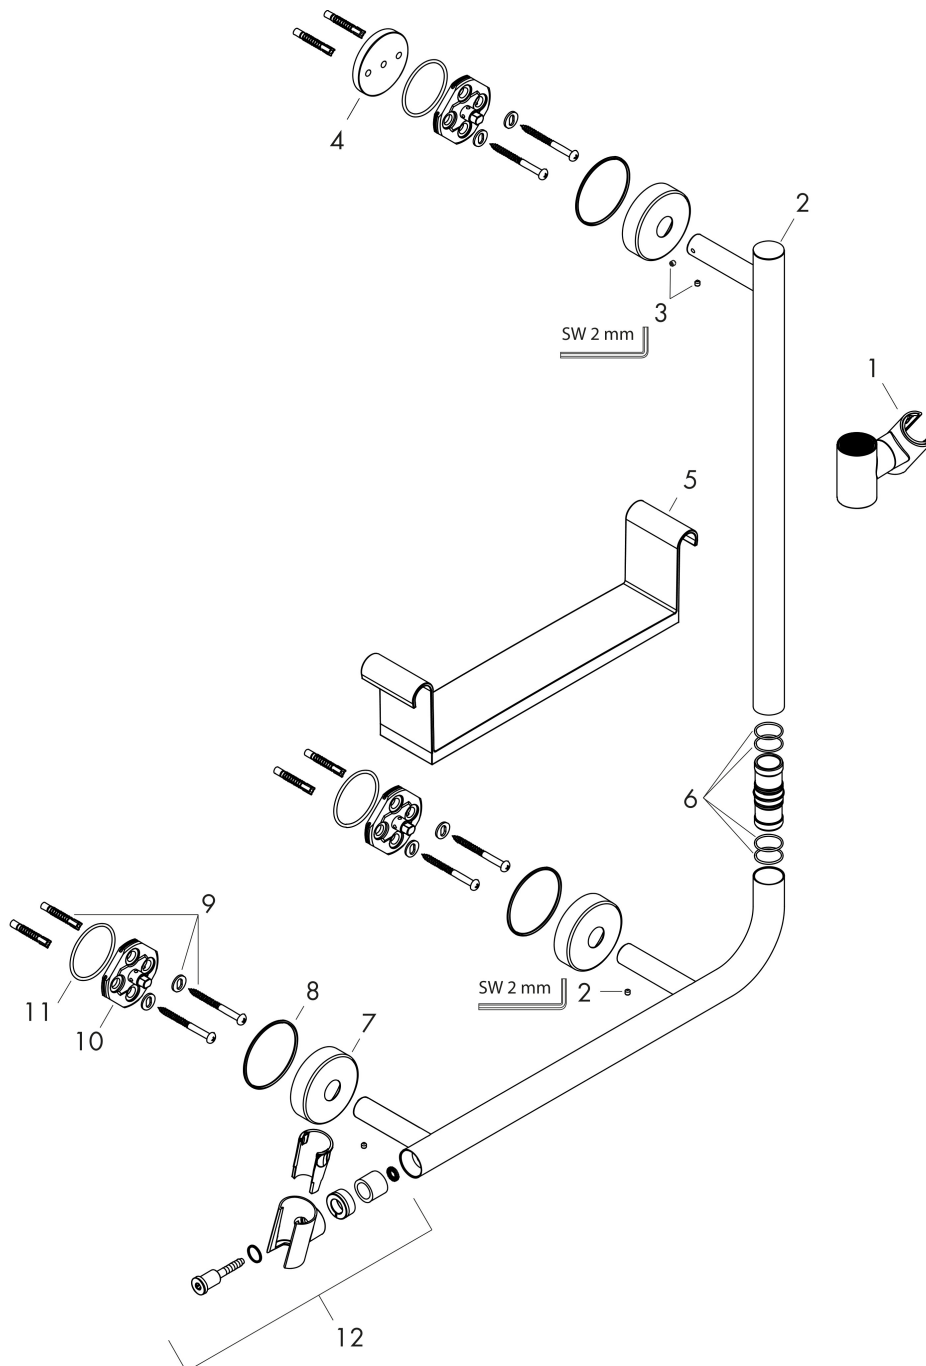

Merk	hansgrohe
Artikelnaam	Unica 110 cm rechts
Art.nr.	26404400
Oppervlakte	wit/chroom
Netto prijs	420,19 EUR

Explosietekening voor bouwjaar: >07/16

Merk	hansgrohe
Artikelnaam	Unica 110 cm rechts
Art.nr.	26404400
Oppervlakte	wit/chroom
Netto prijs	420,19 EUR

Onderdelen voor bouwjaar: >07/16

Pos	Beschrijving	Art.nr.	Prijs
1	schuifstuk cpl.	95480000	66,87
2	afdekkap	92739000	26,73
3	inbusschroef M4x5	92846000	10,82
4	opvulschijf 7 mm	96380000	11,19
5	planchet	92806000	66,87
6	O-ring 17x3	92818000	3,12
7	rozet Ø 60 mm	92807000	13,21
8	O-Ring 50x2,5	95512000	3,12
9	bevestigingsmateriaal	96179000	10,82
10	wandhouder	98539000	26,73
11	O-ring 45x2,5	98432000	3,12
12	douchehouder	93269000	54,08