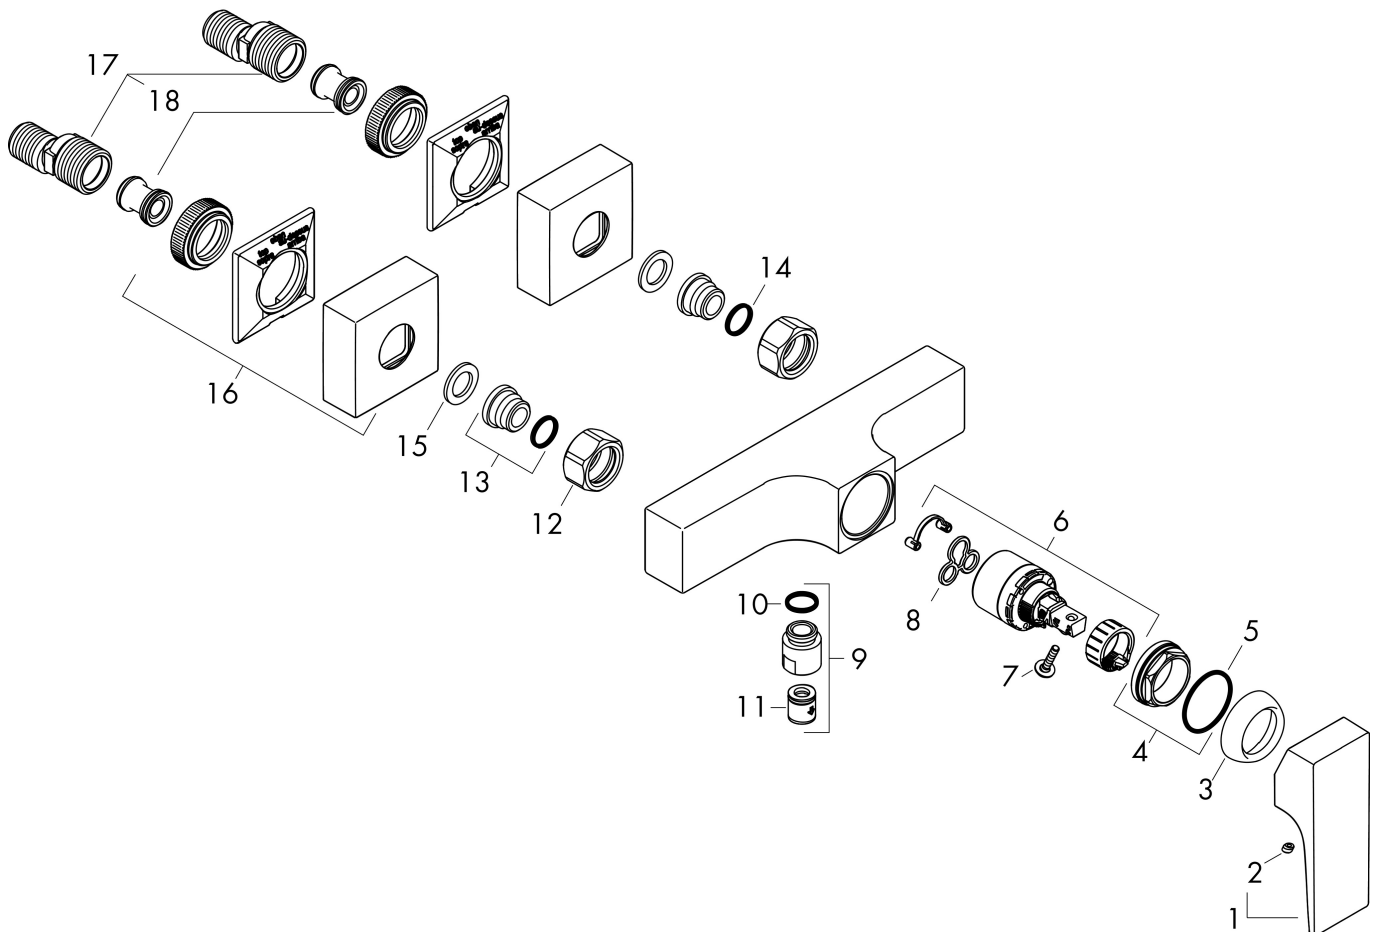

Merk hansgrohe
 Artikelnaam **Metropol** ééngreeps douchemengkraan opbouw met rechte greep
 Art.nr. 32560140
 Oppervlakte Brushed Bronze
 Netto prijs 452,52 EUR

Product foto

Kenmerken

- 1 functie
- installatie met hartafstand 150 ± 12 mm
- maximale doorstroomhoeveelheid bij 3 bar: 16 l/min
- keramisch kardoos
- temperatuurbegrenzing instelbaar
- terugslagklep
- slangaansluiting: DN15
- minimale bedrijfsdruk: 1 bar
- maximale bedrijfsdruk: 10 bar

Maat tekeningen

Merk hansgrohe
 Artikelnaam **Metropol** ééngreeps douchemengkraan opbouw met rechte greep
 Art.nr. 32560140
 Oppervlakte Brushed Bronze
 Netto prijs 452,52 EUR

Stroomschema

Merk	hansgrohe
Artikelnaam	Metropol ééngreeps douchemengkraan opbouw met rechte greep
Art.nr.	32560140
Oppervlakte	Brushed Bronze
Netto prijs	452,52 EUR

Explosietekening voor bouwjaar: >07/19

Merk	hansgrohe
Artikelnaam	Metropol ééngreeps douchemengkraan opbouw met rechte greep
Art.nr.	32560140
Oppervlakte	Brushed Bronze
Netto prijs	452,52 EUR

Onderdelen voor bouwjaar: >07/19

Pos	Beschrijving	Art.nr.	Prijs
1	greep	93075140	78,00
2	greepstop	96338000	3,00
3	afdekkap	97406140	24,90
4	moer	97209000	12,70
5	O-Ring 32x2	98193000	3,00
6	kardoes compl.	92730000	52,00
7	borgschroef	95140000	4,80
8	dichting	95008000	7,70
9	muuraansluitbocht	96044140	
10	O-ring 14x2	98129000	3,00
11	terugslagklepset DW 15	94074000	12,70
12	moeren set	96157140	38,60
13	aansluiting	97220000	12,70
14	O-ring 15x2	98163000	3,00
15	zeefdichting	96922000	7,70
16	rozet	93077140	60,90
17	S-koppelingenset (±12 mm)	94140000	40,60
18	slagdemper	96429000	4,80