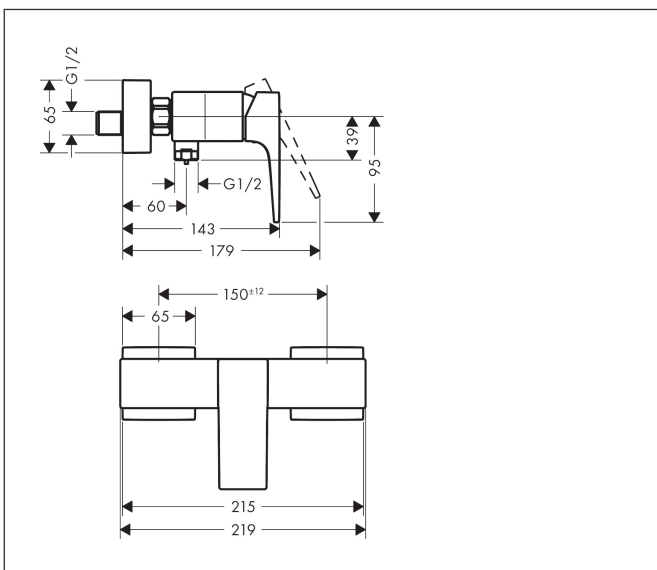

Merk hansgrohe
 Artikelnaam **Metropol** ééngreeps douchemengkraan opbouw met rechte greep
 Art.nr. 32560140
 Oppervlakte Brushed Bronze
 Netto prijs 452,52 EUR

Product foto

Kenmerken

- 1 functie
- installatie met hartafstand 150 ± 12 mm
- maximale doorstroomhoeveelheid bij 3 bar: 16 l/min
- keramisch kardoos
- temperatuurbegrenzing instelbaar
- terugslagklep
- slangaansluiting: DN15
- minimale bedrijfsdruk: 1 bar
- maximale bedrijfsdruk: 10 bar

Maat tekeningen

Merk hansgrohe
 Artikelnaam **Metropol** ééngreeps douchemengkraan opbouw met rechte greep
 Art.nr. 32560140
 Oppervlakte Brushed Bronze
 Netto prijs 452,52 EUR

Stroomschema

Merk	hansgrohe
Artikelnaam	Metropol ééngreeps douchemengkraan opbouw met rechte greep
Art.nr.	32560140
Oppervlakte	Brushed Bronze
Netto prijs	452,52 EUR

Explosietekening voor bouwjaar: >07/19

Merk	hansgrohe
Artikelnaam	Metropol ééngreeps douchemengkraan opbouw met rechte greep
Art.nr.	32560140
Oppervlakte	Brushed Bronze
Netto prijs	452,52 EUR

Onderdelen voor bouwjaar: >07/19