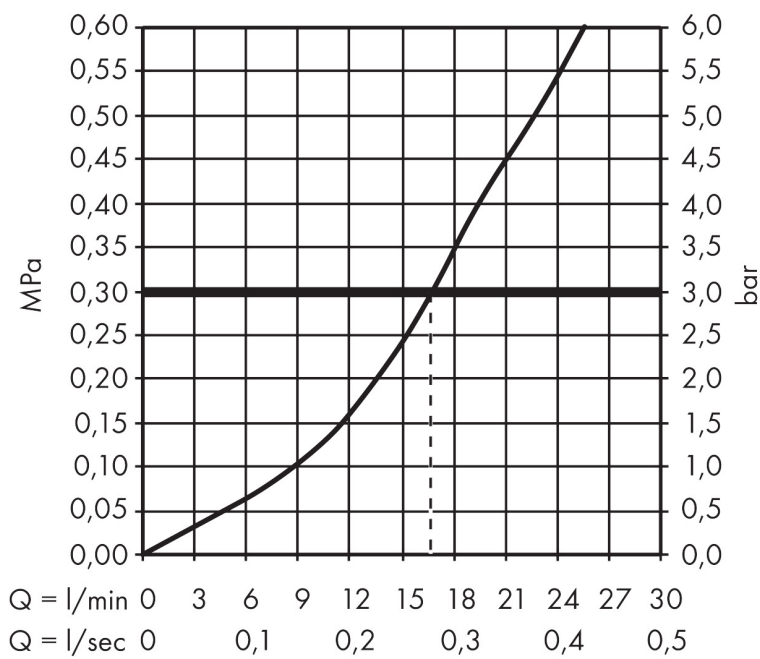

Merk hansgrohe
 Artikelnaam **Metropol** ééngreeps douchemengkraan opbouw met rechte greep
 Art.nr. 32560140
 Oppervlakte Brushed Bronze
 Netto prijs 452,52 EUR

Product foto

Kenmerken

- 1 functie
- installatie met hartafstand 150 ± 12 mm
- maximale doorstroomhoeveelheid bij 3 bar: 16 l/min
- keramisch kardoos
- temperatuurbegrenzing instelbaar
- terugslagklep
- slangaansluiting: DN15
- minimale bedrijfsdruk: 1 bar
- maximale bedrijfsdruk: 10 bar

Maat tekeningen

Merk hansgrohe
 Artikelnaam **Metropol** ééngreeps douchemengkraan opbouw met rechte greep
 Art.nr. 32560140
 Oppervlakte Brushed Bronze
 Netto prijs 452,52 EUR

Stroomschema

Merk	hansgrohe
Artikelnaam	Metropol ééngreeps douchemengkraan opbouw met rechte greep
Art.nr.	32560140
Oppervlakte	Brushed Bronze
Netto prijs	452,52 EUR

Explosietekening voor bouwjaar: >07/19

Merk	hansgrohe
Artikelnaam	Metropol ééngreeps douchemengkraan opbouw met rechte greep
Art.nr.	32560140
Oppervlakte	Brushed Bronze
Netto prijs	452,52 EUR

Onderdelen voor bouwjaar: >07/19