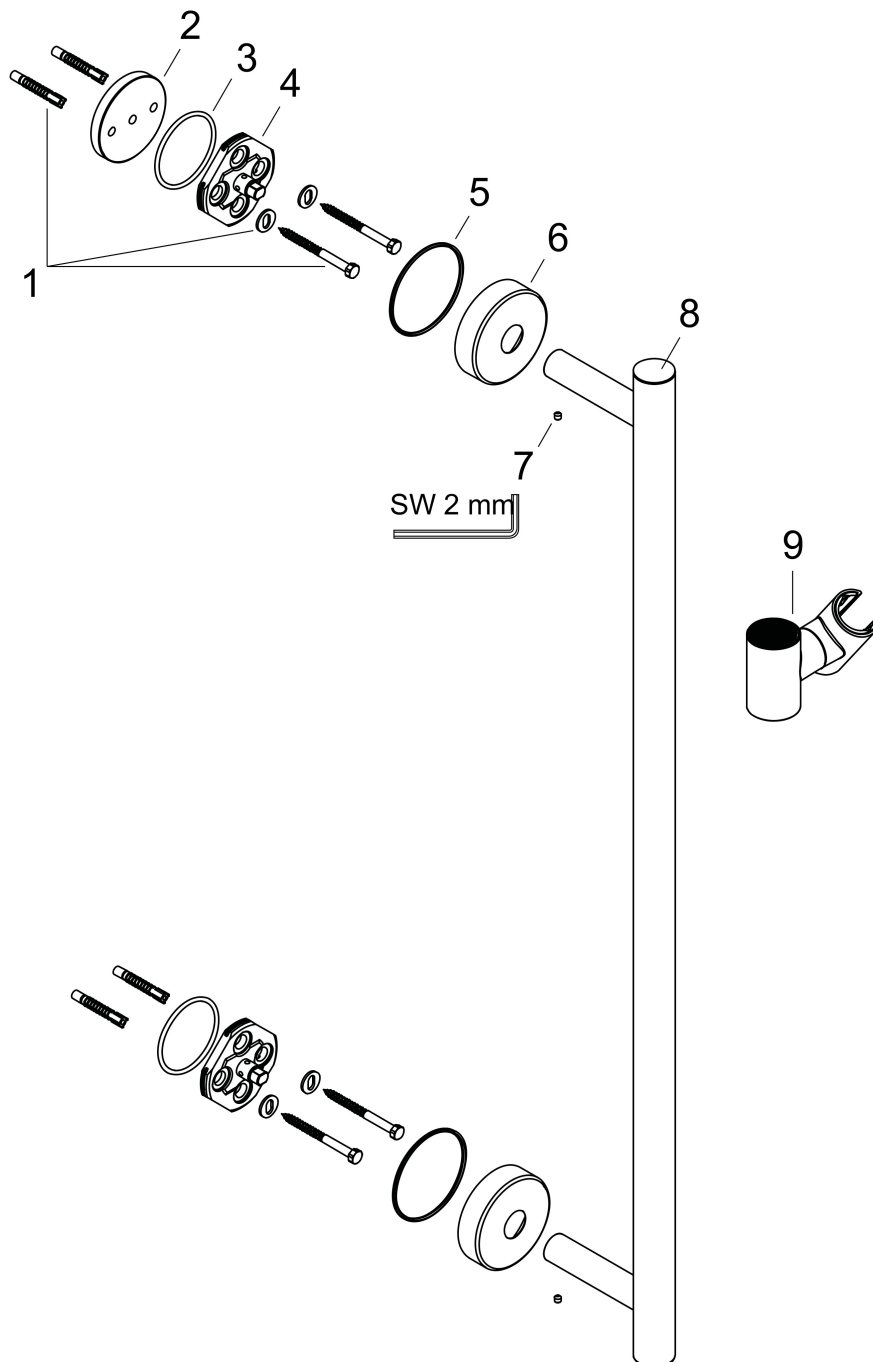

Merk	hansgrohe
Artikelnaam	Unica Comfort 65 cm
Art.nr.	26401000
Oppervlakte	chrom
Netto prijs	249,09 EUR

Product foto

Kenmerken

- bestaat uit: douchestang, schuifstuk
- 90° in positie verstelbaar schuifstuk, zwenkbaar naar links en rechts, omhoog en omlaag
- buislengte: 0,70 m
- diameter glijstang: 25 mm
- profielbuis: rond
- boorafstand: 625 mm
- schuifstuk met vergrendelingsmechanisme
- wandhouders van metaal
- metalen handdouchehouder

Maat tekeningen

Merk	hansgrohe
Artikelnaam	Unica Comfort 65 cm
Art.nr.	26401000
Oppervlakte	chrom
Netto prijs	249,09 EUR

Explosietekening voor bouwjaar: >04/16

Merk hansgrohe
 Artikelnaam **Unica** Comfort 65 cm
 Art.nr. 26401000
 Oppervlakte chroom
 Netto prijs 249,09 EUR

Onderdelen voor bouwjaar: >04/16

Pos	Beschrijving	Art.nr.	Prijs
1	bevestigingsmateriaal	98716000	13,21
2	opvulschijf 7 mm	96380000	11,19
3	O-ring 45x2,5	98432000	3,12
4	wandhouder	98539000	26,73
5	O-Ring 50x2,5	95512000	3,12
6	rozet Ø 60 mm	92807000	13,21
7	inbusschroef M4x5	92846000	10,82
8	afdekkap	92739000	26,73
9	schuifstuk cpl.	95480000	66,87