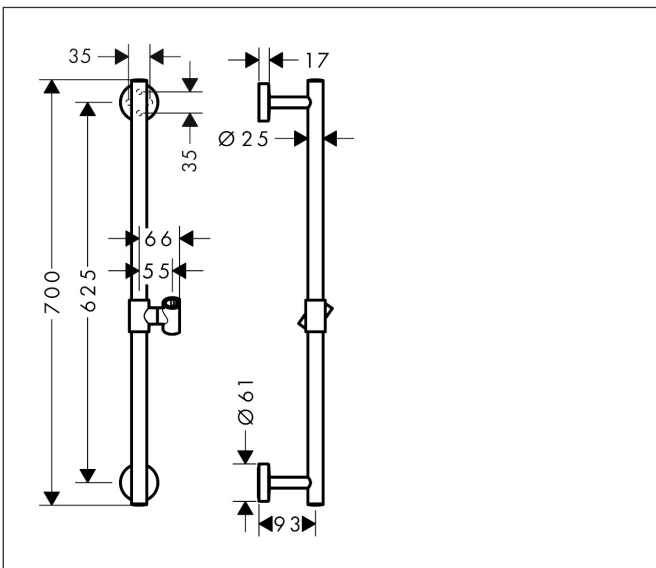

Merk	hansgrohe
Artikelnaam	Unica Comfort 65 cm
Art.nr.	26401000
Oppervlakte	chrom
Netto prijs	249,09 EUR

Product foto

Kenmerken

- bestaat uit: douchestang, schuifstuk
- 90° in positie verstelbaar schuifstuk, zwenkbaar naar links en rechts, omhoog en omlaag
- buislengte: 0,70 m
- diameter glijstang: 25 mm
- profielbuis: rond
- boorafstand: 625 mm
- schuifstuk met vergrendelingsmechanisme
- wandhouders van metaal
- metalen handdouchehouder

Maat tekeningen

Merk	hansgrohe
Artikelnaam	Unica Comfort 65 cm
Art.nr.	26401000
Oppervlakte	chrom
Netto prijs	249,09 EUR

Explosietekening voor bouwjaar: >04/16

Merk hansgrohe
 Artikelnaam **Unica** Comfort 65 cm
 Art.nr. 26401000
 Oppervlakte chroom
 Netto prijs 249,09 EUR

Onderdelen voor bouwjaar: >04/16

Pos	Beschrijving	Art.nr.	Prijs
1	bevestigingsmateriaal	98716000	13,21
2	opvulschijf 7 mm	96380000	11,19
3	O-ring 45x2,5	98432000	3,12
4	wandhouder	98539000	26,73
5	O-Ring 50x2,5	95512000	3,12
6	rozet Ø 60 mm	92807000	13,21
7	inbusschroef M4x5	92846000	10,82
8	afdekkap	92739000	26,73
9	schuifstuk cpl.	95480000	66,87