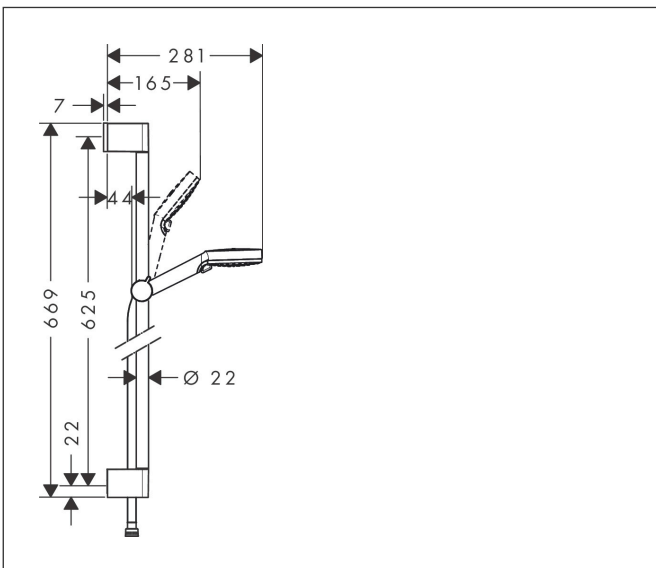

Merk	hansgrohe
Artikelnaam	Crometta doucheset Vario EcoSmart+ 65 cm
Art.nr.	26555400
Oppervlakte	wit/chroom
Netto prijs	68,36 EUR

Product foto

Maat tekeningen

Kenmerken

- bestaat uit: handdouche, schuifstuk, douchestang, doucheslang
- diameter handdouche 100 mm
- Rain, IntenseRain
- wisselen straalsoort door draaien straalplaat
- QuickClean: Kalkaanslag kun je eenvoudig met je vinger verwijderen
- traploos in hoogte verstelbaar
- hellingshoek van de houder is 45° verstelbaar
- doorstroomhoeveelheid Rain bij 3 bar: 4,8 l/min
- functie van: 3 l/min
- wandhouders gemaakt van kunststof
- profielbuis: rond
- buislengte: 669 mm
- diameter glijstang: 22 mm
- boorafstand: 625 mm
- draaikoppeling voorkomt dat de slang in de knoop raakt
- EU taxonomie: max 6l/min - draagt substantieel bij aan duurzaamheid

Technologie

Straalsoorten

Merk hansgrohe
 Artikelnaam **Crometta** doucheset Vario EcoSmart+ 65 cm
 Art.nr. 26555400
 Oppervlakte wit/chroom
 Netto prijs 68,36 EUR

Stroomschema

De verbruikswaarden werden in overeenstemming met de praktijk met de bijbehorende armaturen (thermostaat/mengkraan/inbouwventiel) gemeten.

Merk	hansgrohe
Artikelnaam	Crometta doucheset Vario EcoSmart+ 65 cm
Art.nr.	26555400
Oppervlakte	wit/chroom
Netto prijs	68,36 EUR

Installatievoorbeelden

i Afmetingen kunnen variëren vanwege keramische toleranties die verband houden met het productieproces.

Merk hansgrohe
 Artikelnaam **Crometta** doucheset Vario EcoSmart+ 65 cm
 Art.nr. 26555400
 Oppervlakte wit/chroom
 Netto prijs 68,36 EUR

Explosietekening voor bouwjaar: >11/21

Merk hansgrohe
 Artikelnaam **Crometta** doucheset Vario EcoSmart+ 65 cm
 Art.nr. 26555400
 Oppervlakte wit/chroom
 Netto prijs 68,36 EUR