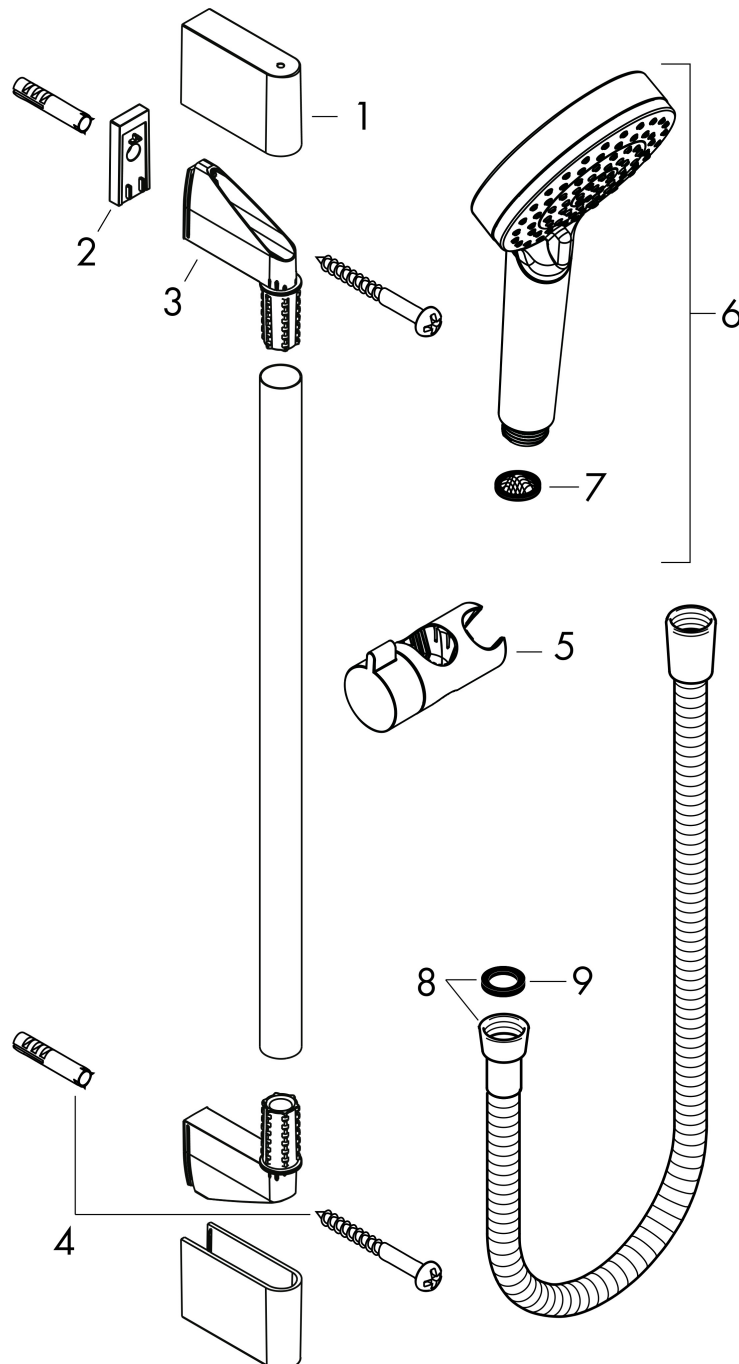

Merk	hansgrohe
Artikelnaam	Crometta doucheset Vario EcoSmart+ 65 cm
Art.nr.	26555400
Oppervlakte	wit/chroom
Netto prijs	68,36 EUR

Product foto

Maat tekeningen

Kenmerken

- bestaat uit: handdouche, schuifstuk, douchestang, doucheslang
- diameter handdouche 100 mm
- Rain, IntenseRain
- wisselen straalsoort door draaien straalplaat
- QuickClean: Kalkaanslag kun je eenvoudig met je vinger verwijderen
- traploos in hoogte verstelbaar
- hellingshoek van de houder is 45° verstelbaar
- doorstroomhoeveelheid Rain bij 3 bar: 4,8 l/min
- functie van: 3 l/min
- wandhouders gemaakt van kunststof
- profielbuis: rond
- buislengte: 669 mm
- diameter glijstang: 22 mm
- boorafstand: 625 mm
- draaikoppeling voorkomt dat de slang in de knoop raakt
- EU taxonomie: max 6l/min - draagt substantieel bij aan duurzaamheid

Merk	hansgrohe
Artikelnaam	Crometta doucheset Vario EcoSmart+ 65 cm
Art.nr.	26555400
Oppervlakte	wit/chroom
Netto prijs	68,36 EUR

Installatievoorbeelden

i Afmetingen kunnen variëren vanwege keramische toleranties die verband houden met het productieproces.

Merk hansgrohe
 Artikelnaam **Crometta** doucheset Vario EcoSmart+ 65 cm
 Art.nr. 26555400
 Oppervlakte wit/chroom
 Netto prijs 68,36 EUR

Explosietekening voor bouwjaar: >11/21

Merk hansgrohe
 Artikelnaam **Crometta** doucheset Vario EcoSmart+ 65 cm
 Art.nr. 26555400
 Oppervlakte wit/chroom
 Netto prijs 68,36 EUR

Onderdelen voor bouwjaar: >11/21

Pos	Beschrijving	Art.nr.	Prijs
1	afdekkap	95217000	10,40
2	opvulschijf 7 mm	97450000	12,66
3	wandsteun	95218000	7,70
4	bevestigingsmateriaal	96179000	10,40
5	schuifstuk cpl.	92366000	32,70
6	Handdouche	26336XXX	
7	zeefdichting	94246000	3,00
8	doucheslang Isiflex'B 1,60 m	28276000	32,43
9	dichting	98058000	3,00