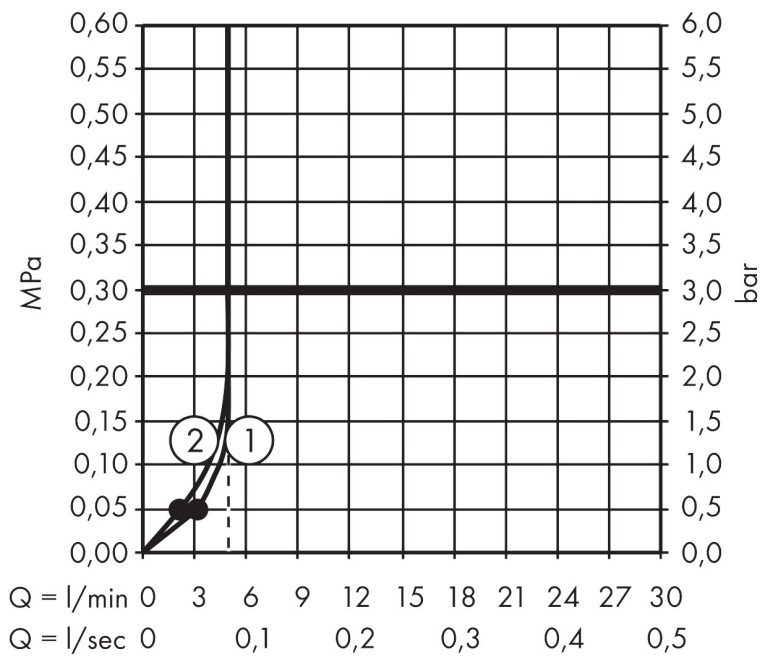

Merk	hansgrohe
Artikelnaam	Crometta doucheset Vario EcoSmart+ 65 cm
Art.nr.	26555400
Oppervlakte	wit/chroom
Netto prijs	68,36 EUR

Product foto

Maat tekeningen

Kenmerken

- bestaat uit: handdouche, schuifstuk, douchestang, doucheslang
- diameter handdouche 100 mm
- Rain, IntenseRain
- wisselen straalsoort door draaien straalplaat
- QuickClean: Kalkaanslag kun je eenvoudig met je vinger verwijderen
- traploos in hoogte verstelbaar
- hellingshoek van de houder is 45° verstelbaar
- doorstroomhoeveelheid Rain bij 3 bar: 4,8 l/min
- functie van: 3 l/min
- wandhouders gemaakt van kunststof
- profielbuis: rond
- buislengte: 669 mm
- diameter glijstang: 22 mm
- boorafstand: 625 mm
- draaikoppeling voorkomt dat de slang in de knoop raakt
- EU taxonomie: max 6l/min - draagt substantieel bij aan duurzaamheid

Technologie

Straalsoorten

Merk hansgrohe
 Artikelnaam **Crometta** doucheset Vario EcoSmart+ 65 cm
 Art.nr. 26555400
 Oppervlakte wit/chroom
 Netto prijs 68,36 EUR

Stroomschema

De verbruikswaarden werden in overeenstemming met de praktijk met de bijbehorende armaturen (thermostaat/mengkraan/inbouwventiel) gemeten.

Merk	hansgrohe
Artikelnaam	Crometta doucheset Vario EcoSmart+ 65 cm
Art.nr.	26555400
Oppervlakte	wit/chroom
Netto prijs	68,36 EUR

Installatievoorbeelden

i Afmetingen kunnen variëren vanwege keramische toleranties die verband houden met het productieproces.

Merk hansgrohe
 Artikelnaam **Crometta** doucheset Vario EcoSmart+ 65 cm
 Art.nr. 26555400
 Oppervlakte wit/chroom
 Netto prijs 68,36 EUR

Explosietekening voor bouwjaar: >11/21

Merk hansgrohe
 Artikelnaam **Crometta** doucheset Vario EcoSmart+ 65 cm
 Art.nr. 26555400
 Oppervlakte wit/chroom
 Netto prijs 68,36 EUR