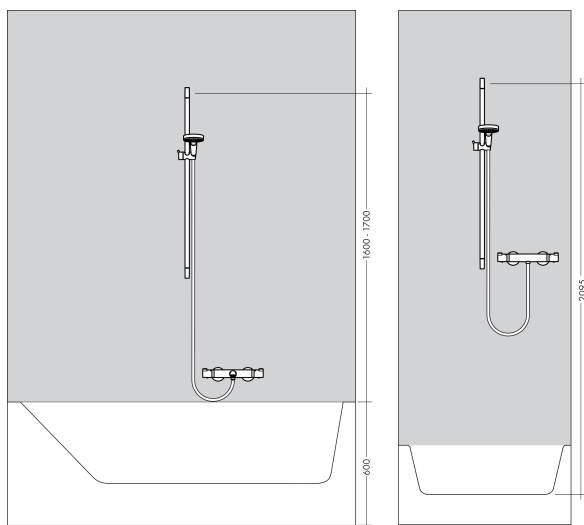

Merk	hansgrohe
Artikelnaam	Crometta doucheset Vario EcoSmart+ 65 cm
Art.nr.	26555400
Oppervlakte	wit/chroom
Netto prijs	68,36 EUR

Product foto

Maat tekeningen

Kenmerken

- bestaat uit: handdouche, schuifstuk, douchestang, doucheslang
- diameter handdouche 100 mm
- Rain, IntenseRain
- wisselen straalsoort door draaien straalplaat
- QuickClean: Kalkaanslag kun je eenvoudig met je vinger verwijderen
- traploos in hoogte verstelbaar
- hellingshoek van de houder is 45° verstelbaar
- doorstroomhoeveelheid Rain bij 3 bar: 4,8 l/min
- functie van: 3 l/min
- wandhouders gemaakt van kunststof
- profielbuis: rond
- buislengte: 669 mm
- diameter glijstang: 22 mm
- boorafstand: 625 mm
- draaikoppeling voorkomt dat de slang in de knoop raakt
- EU taxonomie: max 6l/min - draagt substantieel bij aan duurzaamheid

Technologie

Straalsoorten

Merk hansgrohe
 Artikelnaam **Crometta** doucheset Vario EcoSmart+ 65 cm
 Art.nr. 26555400
 Oppervlakte wit/chroom
 Netto prijs 68,36 EUR

Stroomschema

De verbruikswaarden werden in overeenstemming met de praktijk met de bijbehorende armaturen (thermostaat/mengkraan/inbouwventiel) gemeten.

Merk	hansgrohe
Artikelnaam	Crometta doucheset Vario EcoSmart+ 65 cm
Art.nr.	26555400
Oppervlakte	wit/chroom
Netto prijs	68,36 EUR

Installatievoorbeelden

i Afmetingen kunnen variëren vanwege keramische toleranties die verband houden met het productieproces.

Merk hansgrohe
 Artikelnaam **Crometta** doucheset Vario EcoSmart+ 65 cm
 Art.nr. 26555400
 Oppervlakte wit/chroom
 Netto prijs 68,36 EUR

Explosietekening voor bouwjaar: >11/21

Merk hansgrohe
 Artikelnaam **Crometta** doucheset Vario EcoSmart+ 65 cm
 Art.nr. 26555400
 Oppervlakte wit/chroom
 Netto prijs 68,36 EUR