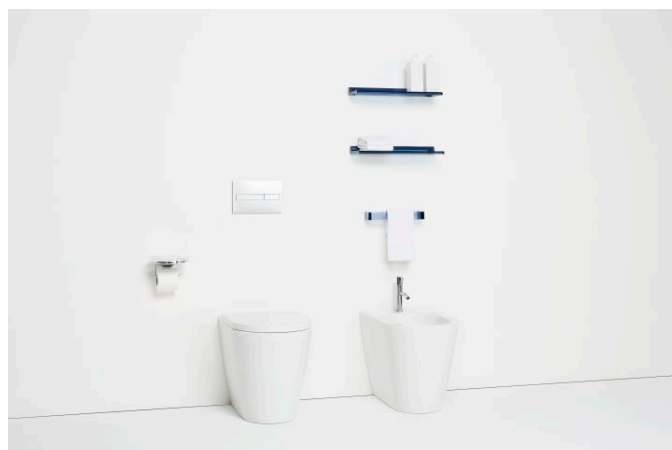

KARTELL LAUFEN

Handdoekhouder, 300 mm, kunststof

AFMETINGEN

Lengte 300 mm

Breedte 75 mm

Hoogte 40 mm

KLEUR EN AFWERKING

 082 Orange

Materiaal : Kunststof

Netto gewicht / kg : 0,3

Type installatie : Vloerstaand

Kartell LAUFEN

Designelementen met veelzijdige, veelkleurige dimensies. Een nieuw, compleet badkamerproject geïnspireerd door het iconische design van Kartell, gecombineerd met de kwaliteit van Laufen. Aan de ene kant Kartell: Italiaans, creatief, kleurrijk en iconisch. Dit familiebedrijf drukte in zijn ruim 60-jarig bestaan zijn stempel op de designgeschiedenis en bracht in meubilair een radicale verandering teweeg met het gebruik van kunststof materialen. Aan de andere kant Laufen: Zwitsers, strak en betrouwbaar. Met meer dan 125 jaar toewijding aan cultuur in de badkamer en innovatie in de productie van keramisch sanitair. Doordat beide ondernemingen veel belang hechten aan continu onderzoek, duurde de gezamenlijke ontwikkeling van dit geweldige innovatieproject ruim drie jaar. De link tussen deze twee spelers zijn de met awards onderscheiden ontwerpers Ludovica+Roberto Palomba, zelf toonaangevend op het gebied van badkamerdesign.