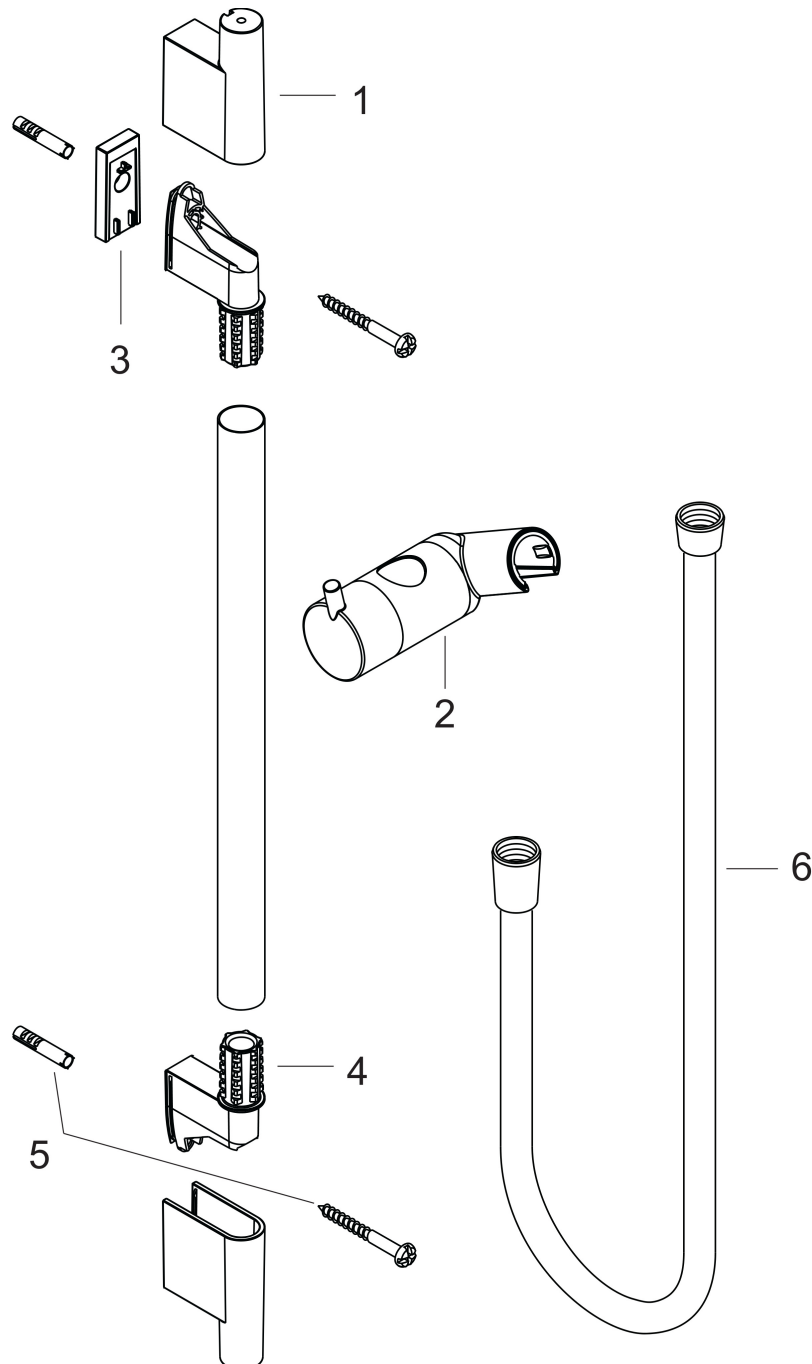

## Kenmerken

- bestaat uit: douchestang, doucheslang, schuifstuk
- draaikoppeling voorkomt dat de slang in de knoop raakt
- buislengte: 718 mm
- diameter glijstang: 22 mm
- profielbuis: rond
- boorafstand: 625 mm
- lengte doucheslang: 1600 mm
- schuifstuk met vergrendelingsmechanisme
- schuifstuk traploos instelbaar
- wandhouders gemaakt van kunststof
- metalen handdouchehouder

## Maat tekeningen

Merk	hansgrohe
Artikelnaam	<b>Unica</b> 65 cm met doucheslang
Art.nr.	28632000
Oppervlakte	chrom
Netto prijs	142,14 EUR

## Installatievoorbeelden

**i** Afmetingen kunnen variëren vanwege keramische toleranties die verband houden met het productieproces.

Merk	hansgrohe
Artikelnaam	<b>Unica</b> 65 cm met doucheslang
Art.nr.	28632000
Oppervlakte	chrom
Netto prijs	142,14 EUR

## Explosietekening voor bouwjaar: >04/05

Merk hansgrohe  
 Artikelnaam **Unica** 65 cm met doucheslang  
 Art.nr. 28632000  
 Oppervlakte chroom  
 Netto prijs 142,14 EUR