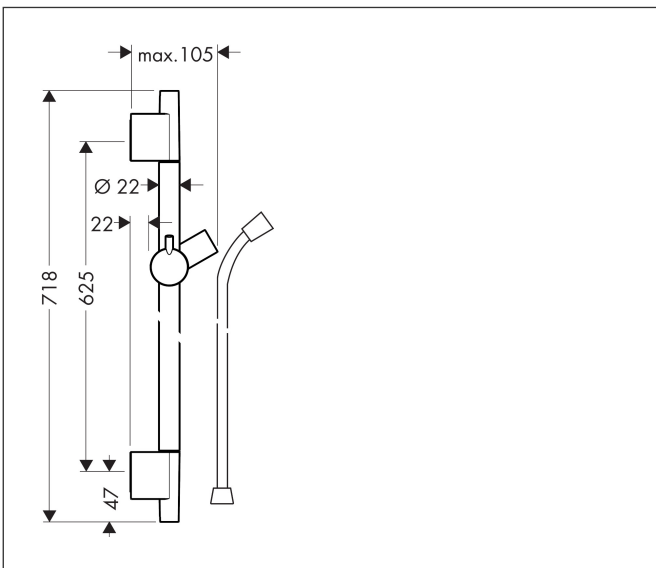

Merk	hansgrohe
Artikelnaam	<b>Unica</b> 65 cm met doucheslang
Art.nr.	28632000
Oppervlakte	chrom
Netto prijs	142,14 EUR

## Kenmerken

- bestaat uit: douchestang, doucheslang, schuifstuk
- draaikoppeling voorkomt dat de slang in de knoop raakt
- buislengte: 718 mm
- diameter glijstang: 22 mm
- profielbuis: rond
- boorafstand: 625 mm
- lengte doucheslang: 1600 mm
- schuifstuk met vergrendelingsmechanisme
- schuifstuk traploos instelbaar
- wandhouders gemaakt van kunststof
- metalen handdouchehouder

## Maat tekeningen

Merk	hansgrohe
Artikelnaam	<b>Unica</b> 65 cm met doucheslang
Art.nr.	28632000
Oppervlakte	chrom
Netto prijs	142,14 EUR

## Installatievoorbeelden

**i** Afmetingen kunnen variëren vanwege keramische toleranties die verband houden met het productieproces.

Merk	hansgrohe
Artikelnaam	<b>Unica</b> 65 cm met doucheslang
Art.nr.	28632000
Oppervlakte	chrom
Netto prijs	142,14 EUR