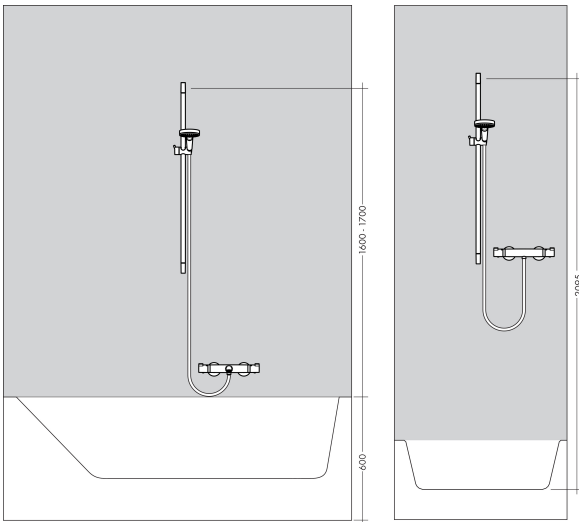

## Kenmerken

- bestaat uit: douchestang, doucheslang, schuifstuk
- draaikoppeling voorkomt dat de slang in de knoop raakt
- buislengte: 718 mm
- diameter glijstang: 22 mm
- profielbuis: rond
- boorafstand: 625 mm
- lengte doucheslang: 1600 mm
- schuifstuk met vergrendelingsmechanisme
- schuifstuk traploos instelbaar
- wandhouders gemaakt van kunststof
- metalen handdouchehouder

## Maat tekeningen

Merk	hansgrohe
Artikelnaam	<b>Unica</b> 65 cm met doucheslang
Art.nr.	28632000
Oppervlakte	chrom
Netto prijs	142,14 EUR

## Installatievoorbeelden

**i** Afmetingen kunnen variëren vanwege keramische toleranties die verband houden met het productieproces.

Merk	hansgrohe
Artikelnaam	<b>Unica</b> 65 cm met doucheslang
Art.nr.	28632000
Oppervlakte	chrom
Netto prijs	142,14 EUR

## Explosietekening voor bouwjaar: >04/05

Merk hansgrohe  
 Artikelnaam **Unica** 65 cm met doucheslang  
 Art.nr. 28632000  
 Oppervlakte chroom  
 Netto prijs 142,14 EUR