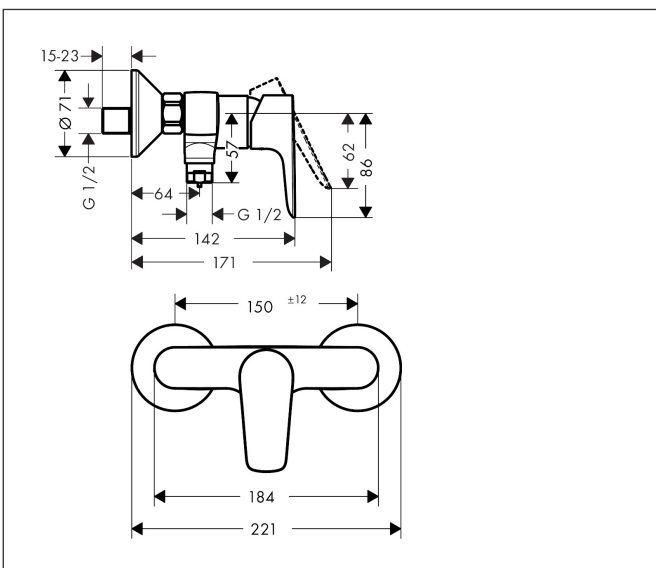

Merk hansgrohe  
 Artikelnaam **Talis E** ééngreeps douchemengkraan opbouw  
 Art.nr. 71760340  
 Oppervlakte Brushed Black Chrome  
 Netto prijs 303,19 EUR

## Kenmerken

- 1 functie
- installatie met hartafstand  $150 \pm 12$  mm
- maximale doorstroomhoeveelheid bij 3 bar: 22 l/min
- keramisch kardoos
- temperatuurbegrenzing instelbaar
- terugslagklep
- slangaansluiting: DN15

## Maat tekeningen

Merk hansgrohe  
 Artikelnaam **Talis E** ééngreeps douchemengkraan opbouw  
 Art.nr. 71760340  
 Oppervlakte Brushed Black Chrome  
 Netto prijs 303,19 EUR

## Stroomschema

Merk	hansgrohe
Artikelnaam	<b>Talis E</b> ééngreeps douchemengkraan opbouw
Art.nr.	71760340
Oppervlakte	Brushed Black Chrome
Netto prijs	303,19 EUR