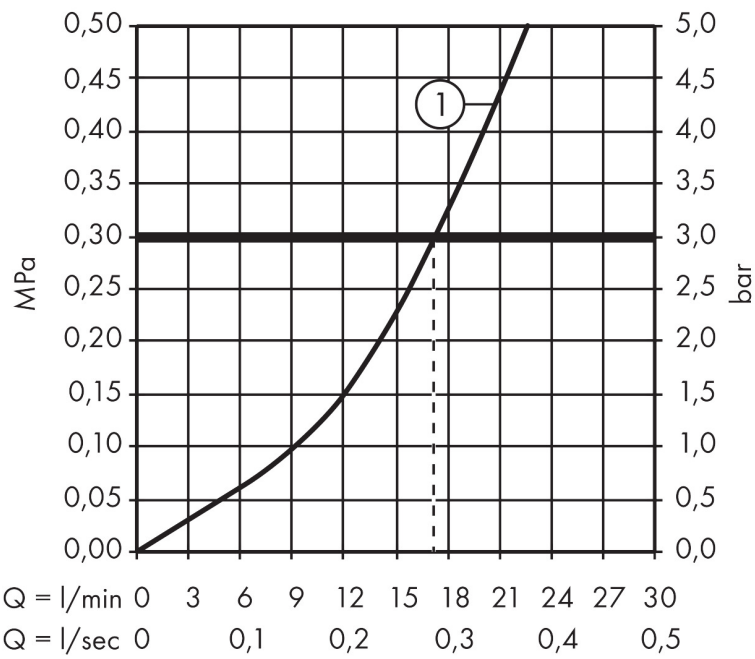

Merk hansgrohe
Artikelnaam **Talis E** ééngreeps douchemengkraan opbouw
Art.nr. 71760340
Oppervlakte Brushed Black Chrome
Netto prijs 303,19 EUR

Stroomschema