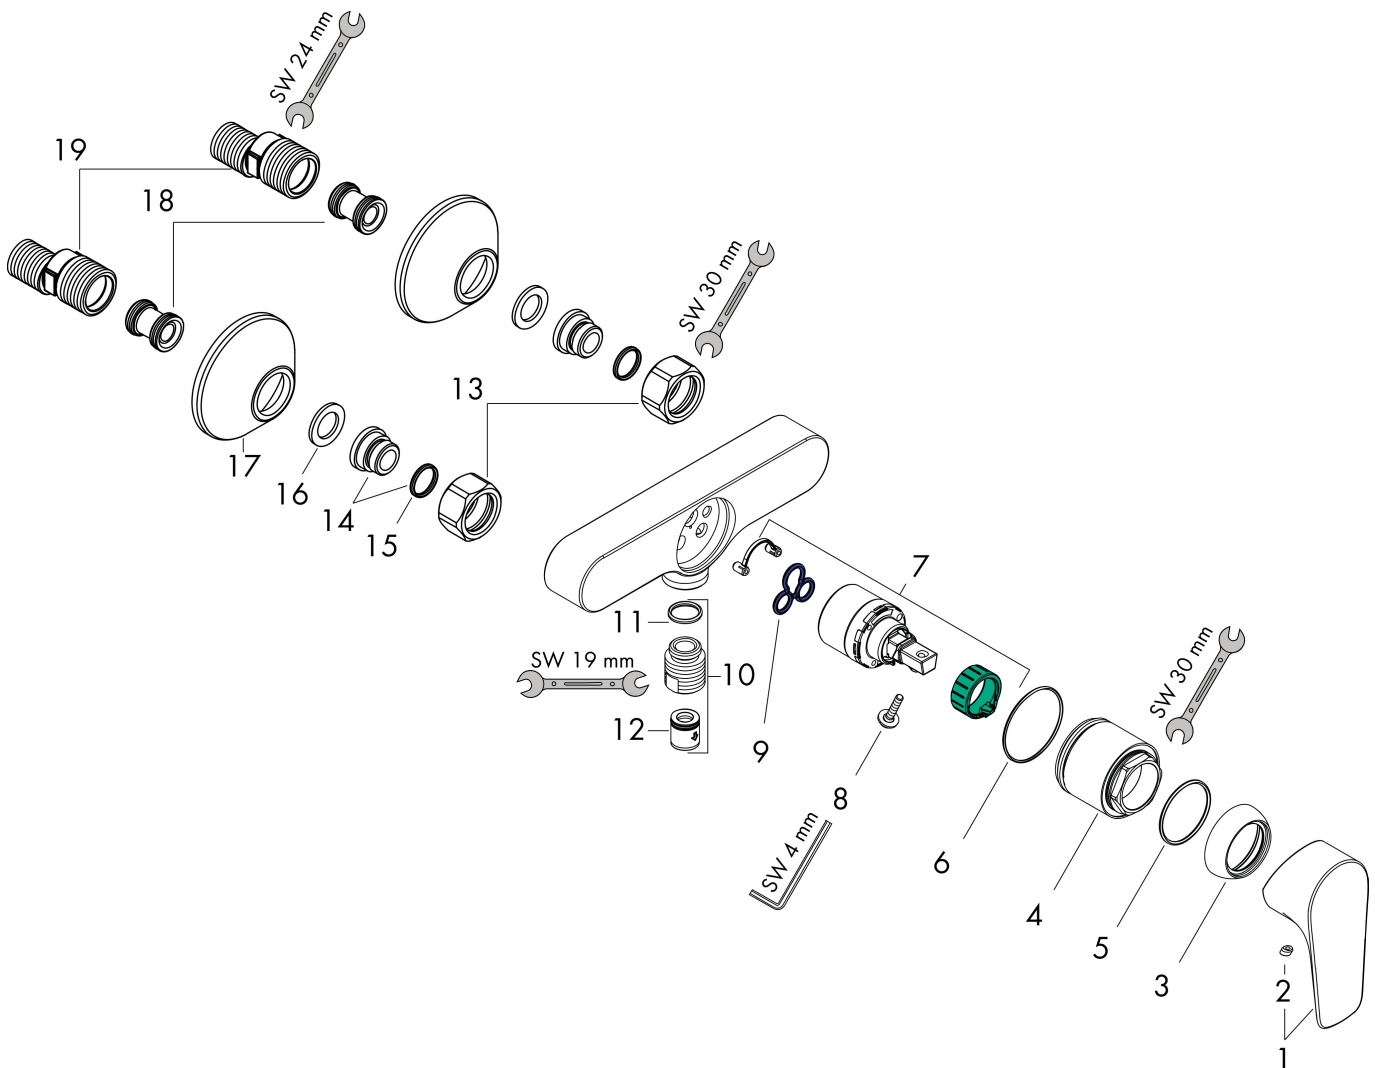

## Kenmerken

- 1 functie
- installatie met hartafstand  $150 \pm 12$  mm
- maximale doorstroomhoeveelheid bij 3 bar: 22 l/min
- keramisch kardoos
- temperatuurbegrenzing instelbaar
- terugslagklep
- slangaansluiting: DN15

## Maat tekeningen

Merk hansgrohe  
 Artikelnaam **Talis E** ééngreeps douchemengkraan opbouw  
 Art.nr. 71760340  
 Oppervlakte Brushed Black Chrome  
 Netto prijs 303,19 EUR

## Stroomschema

Merk	hansgrohe
Artikelnaam	<b>Talis E</b> ééngreeps douchemengkraan opbouw
Art.nr.	71760340
Oppervlakte	Brushed Black Chrome
Netto prijs	303,19 EUR

## Explosietekening voor bouwjaar: >11/19

Merk	hansgrohe
Artikelnaam	<b>Talis E</b> ééngreeps douchemengkraan opbouw
Art.nr.	71760340
Oppervlakte	Brushed Black Chrome
Netto prijs	303,19 EUR