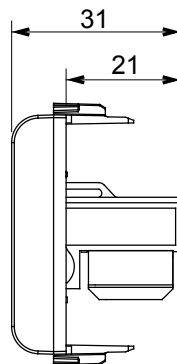

Categorie	Datacontactdoos	Omschrijving	RJ45
Kleur	Satijn zwart	Gebruik categorie	5e
Kabels	UTP	Verbinding	Zonder gereedschap
Aantal paren	4	Standaard	EN 60603-7-2
Aant. modules	1	Electrocod	3722
Materiaal	Technopolymeer		

### DIMENSIONAL