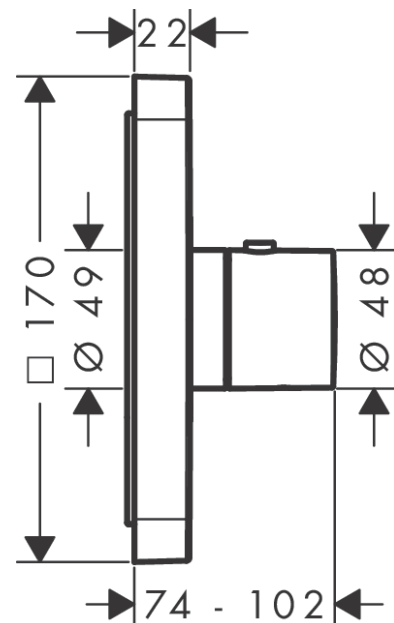

AXOR ShowerSelect
thermostaat afbouwdeel HighFlow softsquare
 Oppervlak: **Polished Gold Optic** Artikelnummer: **36711990**

Beschrijving

- thermostaatkardoes
- maximale doorstroomhoeveelheid bij 3 bar: 59 l/min
- doorstroomhoeveelheid bovenste uitloop: 42 l/min
- waterdoorstroom onderuitgang: 42 l/min
- Veiligheidsblokkering bij 40°C
- temperatuurbegrenzing instelbaar
- aansluiting: inbouwdeel

Artikeldetails

Vrijblijvende advies verkoopprijs excl. BTW	842,15 €
Vrijblijvende advies verkoopprijs incl. BTW	1.019,00 €

Technologie

Productfoto

Maattekening

Doorstroomdiagram

AXOR ShowerSelect
thermostaat afbouwdeel HighFlow softsquare
 Oppervlak: **Polished Gold Optic** Artikelnummer: **36711990**

Explosietekening

Bouwjaar: >11/16

AXOR ShowerSelect
thermostaat afbouwdeel HighFlow softsquare
 Oppervlak: **Polished Gold Optic** Artikelnummer: **36711990**

Reserveonderdelenlijst

Bouwjaar: >11/16

Regel	Beschrijving	Artikelnummer	Prijs incl. BTW	VE
1	thermostaatgreep	92534990	139,63 €	1
2	inbusschroef M4x16	97663000	3,51 €	1
3	greepadapter	98701000	9,08 €	1
4	rozet 170 / 170 mm	92535990	404,99 €	1
5	O-ring 48x4	98414000	9,08 €	1
6	huls	95331990	92,57 €	1
7	aanslagring voor temperatuur regeleenheid	97334000	12,34 €	1
8	O-ring 45x1,5	92542000	3,51 €	1
9	rozetdrager	98793000	38,84 €	1
10	drager-schroef-set	96454000	9,08 €	1
11	schroef-set	96525000	9,08 €	1
12	temperatuur regeleenheid	96633000	134,92 €	1
13	O-ring 35x2	92604000	5,69 €	1
14	dichtingsset	96636000	48,16 €	1
15	O-ring 43x1,5	98148000	3,51 €	1
16	O-ring 16x2	98133000	3,51 €	1
17	terugslagklepset DW 15	97350000	19,72 €	1
18	verlengset 25 mm	13595000	-	1
19	drager-schroef-set	97747000	3,51 €	1
20	verlengset 22 mm	98860000	-	1
21	rozet hoogte = 33 mm (bij geringe inbouwdiepte)	14971990	148,20 €	1
a	Basisset	01800180	-	1
b	adapter voor geruild aansluiting	93181000	269,95 €	1