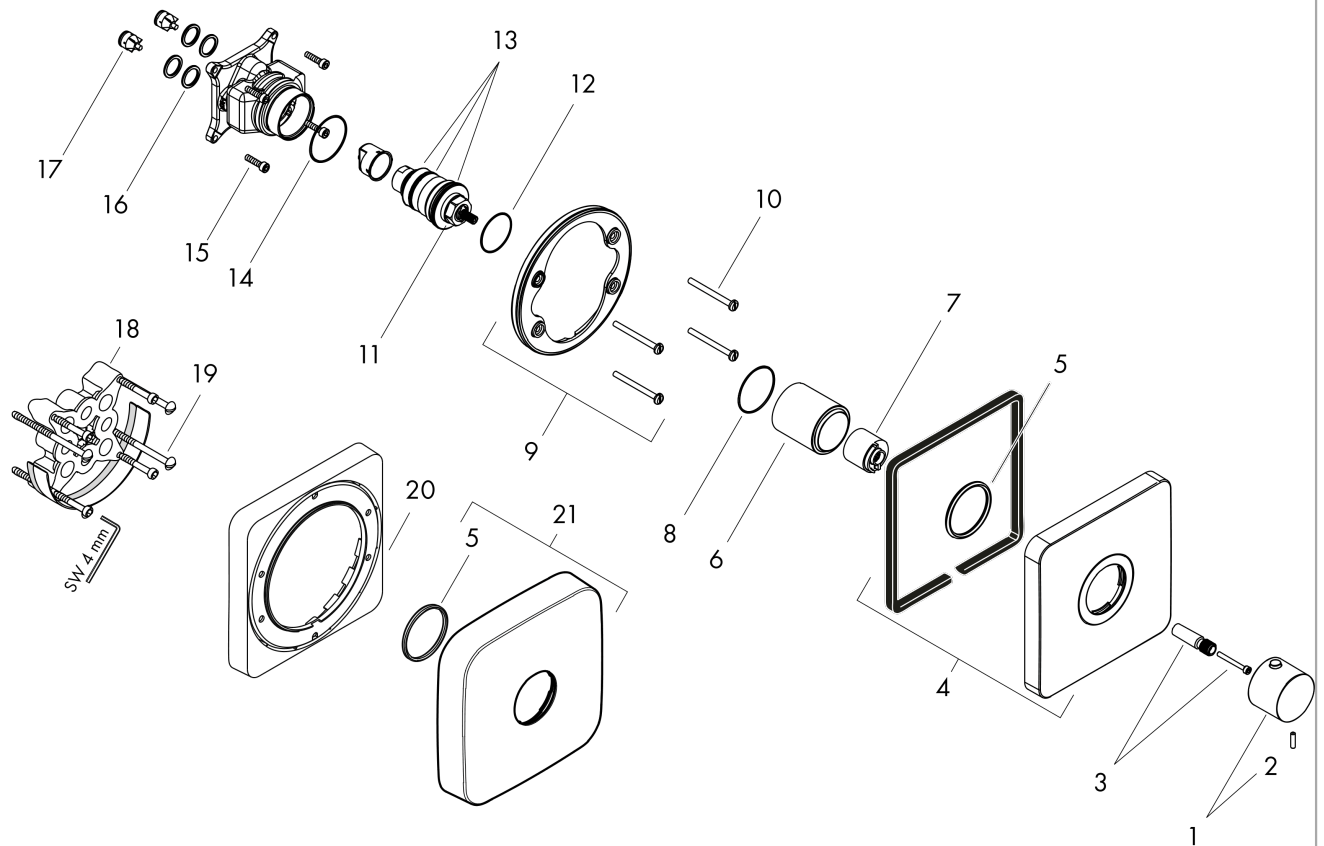

AXOR ShowerSelect
thermostaat afbouwdeel HighFlow softsquare
 Oppervlak: **Polished Gold Optic** Artikelnummer: **36711990**

Beschrijving

- thermostaatkardoes
- maximale doorstroomhoeveelheid bij 3 bar: 59 l/min
- doorstroomhoeveelheid bovenste uitloop: 42 l/min
- waterdoorstroom onderuitgang: 42 l/min
- Veiligheidsblokkering bij 40°C
- temperatuurbegrenzing instelbaar
- aansluiting: inbouwdeel

Artikeldetails

Vrijblijvende advies verkoopprijs excl. BTW	842,15 €
Vrijblijvende advies verkoopprijs incl. BTW	1.019,00 €

Technologie

Productfoto

Maattekening

Doorstroomdiagram

AXOR ShowerSelect
thermostaat afbouwdeel HighFlow softsquare
 Oppervlak: **Polished Gold Optic** Artikelnummer: **36711990**

Explosietekening

Bouwjaar: >11/16

AXOR ShowerSelect
thermostaat afbouwdeel HighFlow softsquare
 Oppervlak: **Polished Gold Optic** Artikelnummer: **36711990**

Reserveonderdelenlijst

Bouwjaar: >11/16

Regel	Beschrijving	Artikelnummer	Prijs incl. BTW	VE
1	thermostaatgreep	92534990	139,63 €	1
2	inbusschroef M4x16	97663000	3,51 €	1
3	greepadapter	98701000	9,08 €	1
4	rozet 170 / 170 mm	92535990	404,99 €	1
5	O-ring 48x4	98414000	9,08 €	1
6	huls	95331990	92,57 €	1
7	aanslagring voor temperatuur regeleenheid	97334000	12,34 €	1
8	O-ring 45x1,5	92542000	3,51 €	1
9	rozetdrager	98793000	38,84 €	1
10	drager-schroef-set	96454000	9,08 €	1
11	schroef-set	96525000	9,08 €	1
12	temperatuur regeleenheid	96633000	134,92 €	1
13	O-ring 35x2	92604000	5,69 €	1
14	dichtingsset	96636000	48,16 €	1
15	O-ring 43x1,5	98148000	3,51 €	1
16	O-ring 16x2	98133000	3,51 €	1
17	terugslagklepset DW 15	97350000	19,72 €	1
18	verlengset 25 mm	13595000	-	1
19	drager-schroef-set	97747000	3,51 €	1
20	verlengset 22 mm	98860000	-	1
21	rozet hoogte = 33 mm (bij geringe inbouwdiepte)	14971990	148,20 €	1
a	Basisset	01800180	-	1
b	adapter voor geruild aansluiting	93181000	269,95 €	1