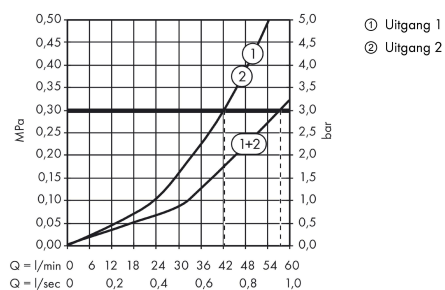

AXOR ShowerSelect
thermostaat afbouwdeel HighFlow softsquare
 Oppervlak: **Polished Gold Optic** Artikelnummer: **36711990**

Beschrijving

- thermostaatkardoes
- maximale doorstroomhoeveelheid bij 3 bar: 59 l/min
- doorstroomhoeveelheid bovenste uitloop: 42 l/min
- waterdoorstroom onderuitgang: 42 l/min
- Veiligheidsblokkering bij 40°C
- temperatuurbegrenzing instelbaar
- aansluiting: inbouwdeel

Artikeldetails

Vrijblijvende advies verkoopprijs excl. BTW	842,15 €
Vrijblijvende advies verkoopprijs incl. BTW	1.019,00 €

Technologie

Productfoto

Maattekening

Doorstroomdiagram

AXOR ShowerSelect
thermostaat afbouwdeel HighFlow softsquare
 Oppervlak: **Polished Gold Optic** Artikelnummer: **36711990**

Explosietekening

Bouwjaar: >11/16

AXOR ShowerSelect
thermostaat afbouwdeel HighFlow softsquare
 Oppervlak: **Polished Gold Optic** Artikelnummer: **36711990**

Reserveonderdelenlijst

Bouwjaar: >11/16

Regel	Beschrijving	Artikelnummer	Prijs incl. BTW	VE
1	thermostaatgreep	92534990	139,63 €	1
2	inbusschroef M4x16	97663000	3,51 €	1
3	greepadapter	98701000	9,08 €	1
4	rozet 170 / 170 mm	92535990	404,99 €	1
5	O-ring 48x4	98414000	9,08 €	1
6	huls	95331990	92,57 €	1
7	aanslagring voor temperatuur regeleenheid	97334000	12,34 €	1
8	O-ring 45x1,5	92542000	3,51 €	1
9	rozetdrager	98793000	38,84 €	1
10	drager-schroef-set	96454000	9,08 €	1
11	schroef-set	96525000	9,08 €	1
12	temperatuur regeleenheid	96633000	134,92 €	1
13	O-ring 35x2	92604000	5,69 €	1
14	dichtingsset	96636000	48,16 €	1
15	O-ring 43x1,5	98148000	3,51 €	1
16	O-ring 16x2	98133000	3,51 €	1
17	terugslagklepset DW 15	97350000	19,72 €	1
18	verlengset 25 mm	13595000	-	1
19	drager-schroef-set	97747000	3,51 €	1
20	verlengset 22 mm	98860000	-	1
21	rozet hoogte = 33 mm (bij geringe inbouwdiepte)	14971990	148,20 €	1
a	Basisset	01800180	-	1
b	adapter voor geruild aansluiting	93181000	269,95 €	1