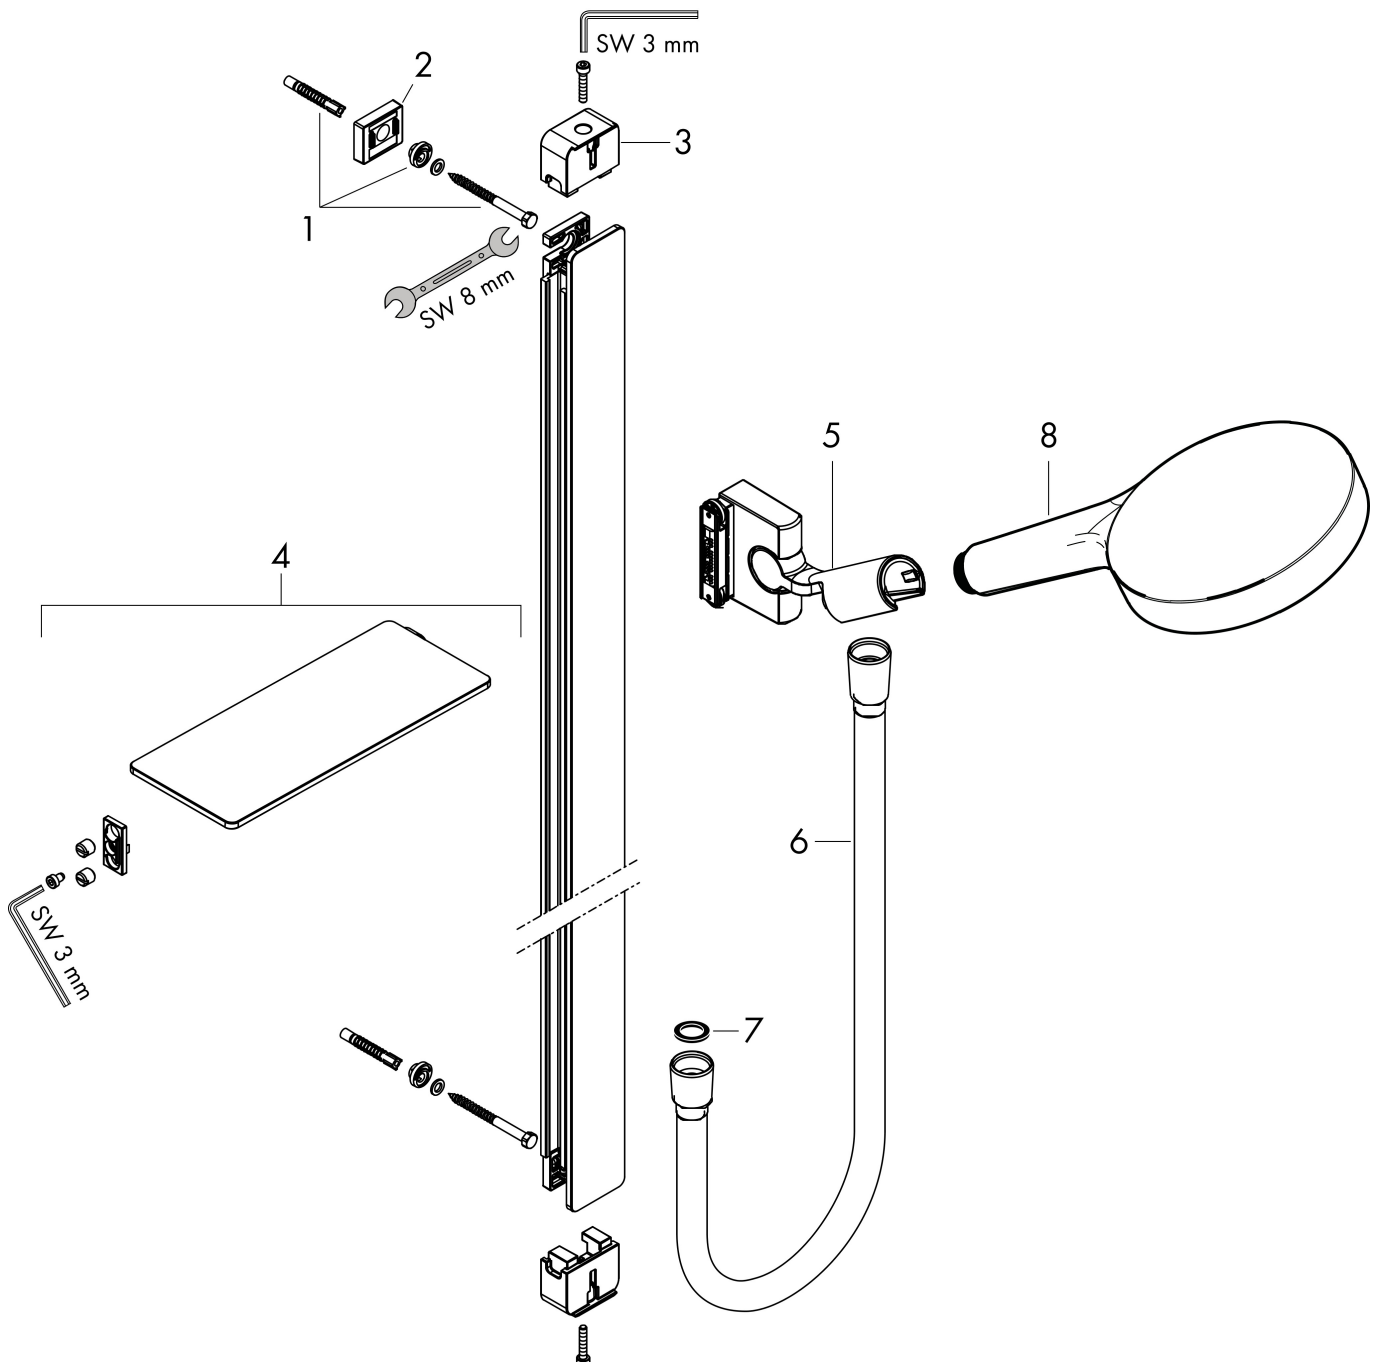

Merk	hansgrohe
Artikelnaam	Rainfinity PowderRain doucheset 130 3jet EcoSmart met glijstang 150 cm en zeepschaal
Art.nr.	27674000
Oppervlakte	chrom
Netto prijs	604,83 EUR

Explosietekening voor bouwjaar: >07/19