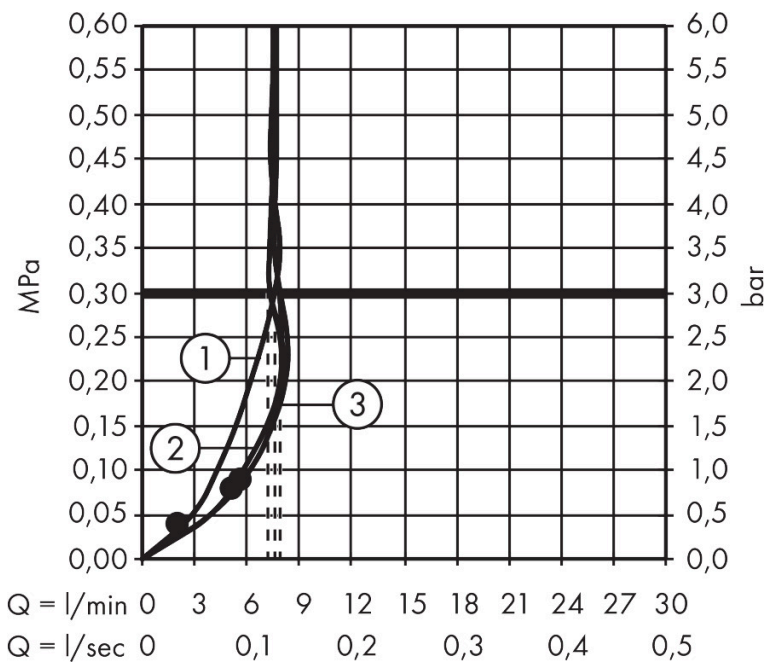

Maat tekeningen

Kenmerken

- bestaat uit: handdouche, douchestang, doucheslang, schuiftuk, zeepschalen
- diameter handdouche 130 mm
- PowderRain, Intense PowderRain, MonoRain
- handige straalkeuze via Select-knop
- oppervlak straalplaat: grafiet
- QuickClean: Kalkaanslag kun je eenvoudig met je vinger verwijderen
- oppervlak planchet: chrom
- planchet gemaakt van veiligheidsglas
- traploos in hoogte verstelbaar
- 90° in positie verstelbaar schuiftuk, zwenkbaar naar links en rechts, omhoog en omlaag
- functie van: 6,6 l/min
- wandhouders gemaakt van kunststof
- finish: chrom
- profielbuis: vierkant
- buislengte: 1500 mm
- 41 mm brede stang
- boorafstand: 1470 mm
- Isiflex doucheslang
- draaikoppeling voorkomt dat de slang in de knoop raakt

Technologie

Straalsoorten

Merk hansgrohe
 Artikelnaam **Rainfinity** PowderRain doucheset 130 3jet EcoSmart met glijstang 150 cm en zeepschaal
 Art.nr. 27674000
 Oppervlakte chroom
 Netto prijs 604,83 EUR

Stroomschema

De verbruikswaarden werden in overeenstemming met de praktijk met de bijbehorende armaturen (thermostaat/mengkraan/inbouwventiel) gemeten.

Merk	hansgrohe
Artikelnaam	Rainfinity PowderRain doucheset 130 3jet EcoSmart met glijstang 150 cm en zeepschaal
Art.nr.	27674000
Oppervlakte	chrom
Netto prijs	604,83 EUR