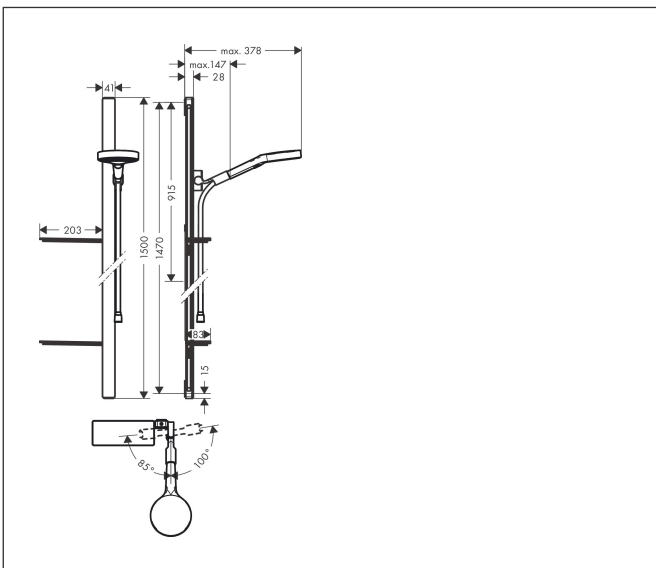

Merk	hansgrohe
Artikelnaam	Rainfinity PowderRain doucheset 130 3jet EcoSmart met glijstang 150 cm en zeepschaal
Art.nr.	27674000
Oppervlakte	chrom
Netto prijs	604,83 EUR

reddot award 2019
winner

Product foto

Maat tekeningen

Kenmerken

- bestaat uit: handdouche, douchestang, doucheslang, schuiftuk, zeepschalen
- diameter handdouche 130 mm
- PowderRain, Intense PowderRain, MonoRain
- handige straalkeuze via Select-knop
- oppervlak straalplaat: grafiet
- QuickClean: Kalkaanslag kun je eenvoudig met je vinger verwijderen
- oppervlak planchet: chrom
- planchet gemaakt van veiligheidsglas
- traploos in hoogte verstelbaar
- 90° in positie verstelbaar schuiftuk, zwenkbaar naar links en rechts, omhoog en omlaag
- functie van: 6,6 l/min
- wandhouders gemaakt van kunststof
- finish: chrom
- profielbuis: vierkant
- buislengte: 1500 mm
- 41 mm brede stang
- boorafstand: 1470 mm
- Isiflex doucheslang
- draaikoppeling voorkomt dat de slang in de knoop raakt

Technologie

Straalsoorten

Merk hansgrohe
 Artikelnaam **Rainfinity** PowderRain doucheset 130 3jet EcoSmart met glijstang 150 cm en zeepschaal
 Art.nr. 27674000
 Oppervlakte chroom
 Netto prijs 604,83 EUR

Onderdelen voor bouwjaar: >07/19

Pos	Beschrijving	Art.nr.	Prijs
1	bevestigingsmateriaal	92841000	7,70
2	opvulschijf 7 mm	93124000	10,40
3	afdekkap	93101000	4,80
4	planchet	26511000	86,12
5	schuifstuk cpl.	93100000	113,70
6	doucheslang Isiflex'B 1,60 m	28276000	32,43
7	dichting	98058000	3,00
8	Handdouche	26865000	129,05