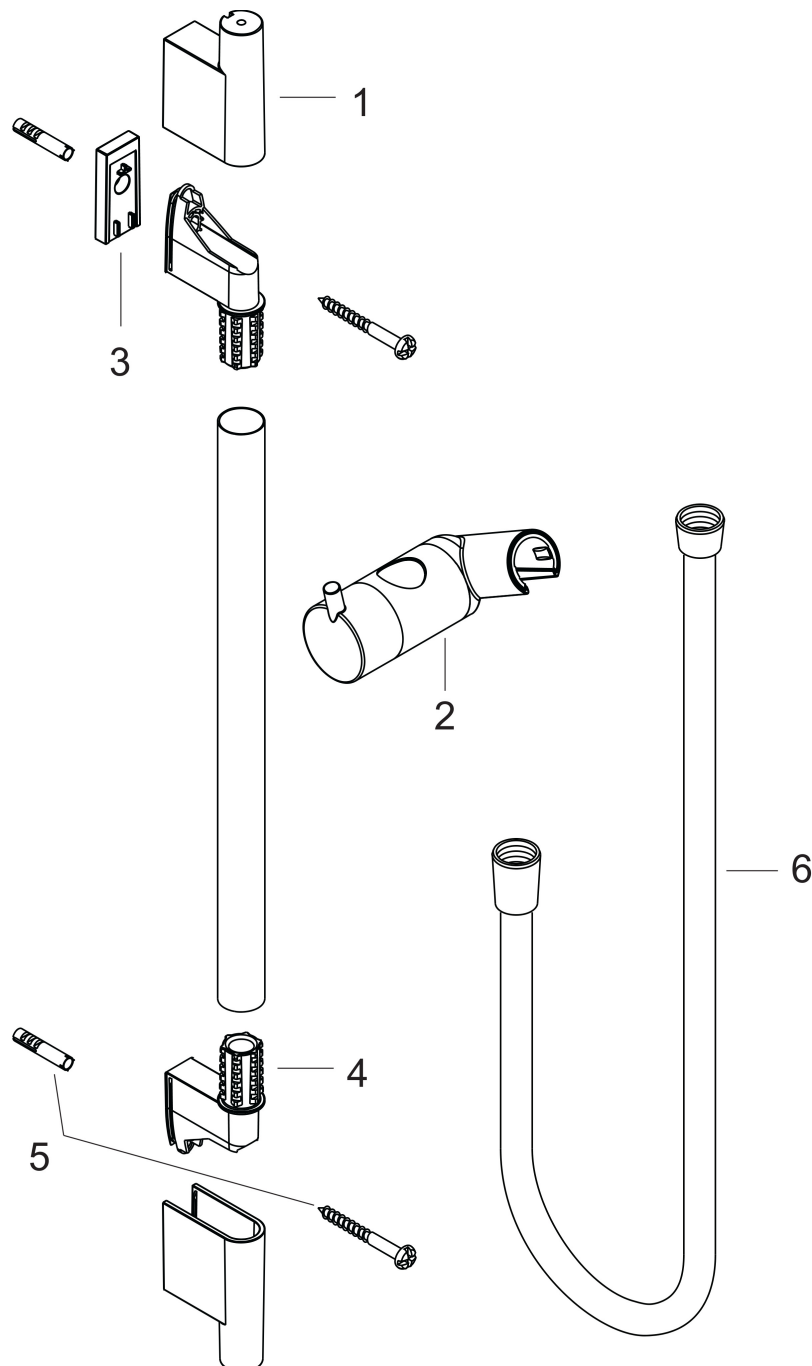

Merk hansgrohe
 Artikelnaam **Unica S Puro** glijstang 90 cm met doucheslang
 Art.nr. 28631340
 Oppervlakte Brushed Black Chrome
 Netto prijs 242,93 EUR

Product foto

Kenmerken

- bestaat uit: douchestang, doucheslang, schuifstuk
- draaikoppeling voorkomt dat de slang in de knoop raakt
- buislengte: 1008 mm
- diameter glijstang: 22 mm
- profielbuis: rond
- boorafstand: 915 mm
- lengte doucheslang: 1600 mm
- schuifstuk met vergrendelingsmechanisme
- schuifstuk traploos instelbaar
- wandhouders gemaakt van kunststof
- metalen handdouchehouder

Maat tekeningen

Merk hansgrohe
Artikelnaam **Unica S Puro** glijstang 90 cm met doucheslang
Art.nr. 28631340
Oppervlakte Brushed Black Chrome
Netto prijs 242,93 EUR

Installatievoorbeelden

i Afmetingen kunnen variëren vanwege keramische toleranties die verband houden met het productieproces.

Merk	hansgrohe
Artikelnaam	Unica S Puro glijstang 90 cm met doucheslang
Art.nr.	28631340
Oppervlakte	Brushed Black Chrome
Netto prijs	242,93 EUR

Explosietekening voor bouwjaar: >11/19

Merk hansgrohe
 Artikelnaam **Unica** S Puro glijstang 90 cm met doucheslang
 Art.nr. 28631340
 Oppervlakte Brushed Black Chrome
 Netto prijs 242,93 EUR

Onderdelen voor bouwjaar: >11/19

Pos	Beschrijving	Art.nr.	Prijs
1	afdekkap	97709340	51,06
2	schuifstuk cpl.	97651340	122,30
3	opvulschijf 7 mm	97450000	13,17
4	wandsteun	96275000	8,01
5	bevestigingsmateriaal	96179000	10,82
6	doucheslang Isiflex'B 1,60 m	28276340	50,59