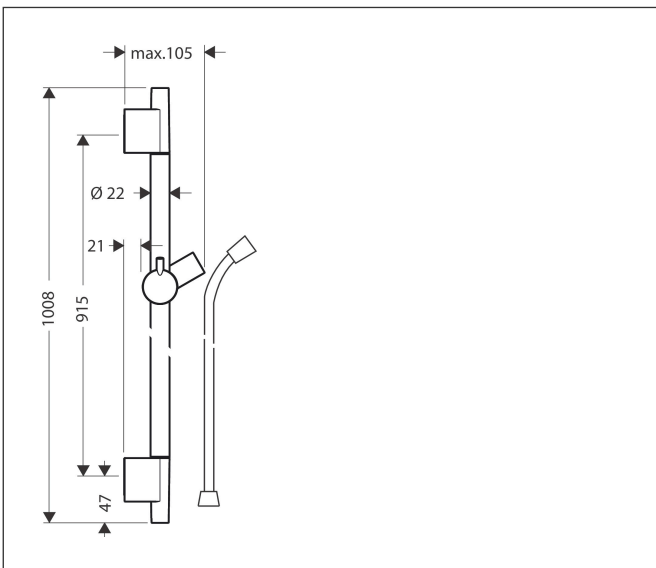

Merk hansgrohe
 Artikelnaam **Unica S Puro** glijstang 90 cm met doucheslang
 Art.nr. 28631340
 Oppervlakte Brushed Black Chrome
 Netto prijs 242,93 EUR

Product foto

Kenmerken

- bestaat uit: douchestang, doucheslang, schuifstuk
- draaikoppeling voorkomt dat de slang in de knoop raakt
- buislengte: 1008 mm
- diameter glijstang: 22 mm
- profielbuis: rond
- boorafstand: 915 mm
- lengte doucheslang: 1600 mm
- schuifstuk met vergrendelingsmechanisme
- schuifstuk traploos instelbaar
- wandhouders gemaakt van kunststof
- metalen handdouchehouder

Maat tekeningen

Merk hansgrohe
Artikelnaam **Unica S Puro** glijstang 90 cm met doucheslang
Art.nr. 28631340
Oppervlakte Brushed Black Chrome
Netto prijs 242,93 EUR

Installatievoorbeelden

i Afmetingen kunnen variëren vanwege keramische toleranties die verband houden met het productieproces.

Merk	hansgrohe
Artikelnaam	Unica S Puro glijstang 90 cm met doucheslang
Art.nr.	28631340
Oppervlakte	Brushed Black Chrome
Netto prijs	242,93 EUR

Explosietekening voor bouwjaar: >11/19

Merk hansgrohe
 Artikelnaam **Unica** S Puro glijstang 90 cm met doucheslang
 Art.nr. 28631340
 Oppervlakte Brushed Black Chrome
 Netto prijs 242,93 EUR

Onderdelen voor bouwjaar: >11/19

Pos	Beschrijving	Art.nr.	Prijs
1	afdekkap	97709340	51,06
2	schuifstuk cpl.	97651340	122,30
3	opvulschijf 7 mm	97450000	13,17
4	wandsteun	96275000	8,01
5	bevestigingsmateriaal	96179000	10,82
6	doucheslang Isiflex'B 1,60 m	28276340	50,59