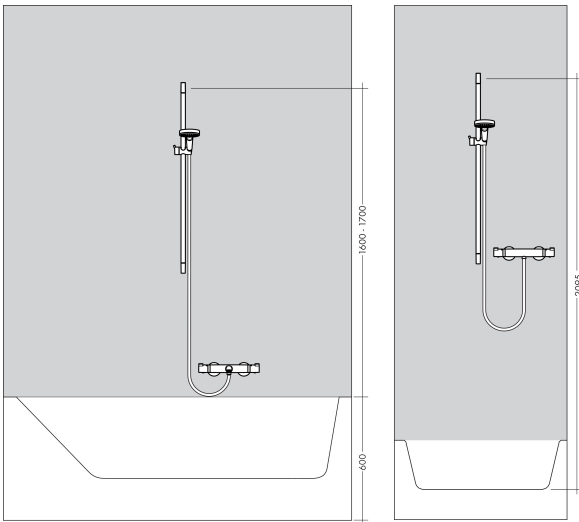

Merk hansgrohe
 Artikelnaam **Unica S Puro** glijstang 90 cm met doucheslang
 Art.nr. 28631340
 Oppervlakte Brushed Black Chrome
 Netto prijs 242,93 EUR

Product foto

Kenmerken

- bestaat uit: douchestang, doucheslang, schuifstuk
- draaikoppeling voorkomt dat de slang in de knoop raakt
- buislengte: 1008 mm
- diameter glijstang: 22 mm
- profielbuis: rond
- boorafstand: 915 mm
- lengte doucheslang: 1600 mm
- schuifstuk met vergrendelingsmechanisme
- schuifstuk traploos instelbaar
- wandhouders gemaakt van kunststof
- metalen handdouchehouder

Maat tekeningen

Merk hansgrohe
Artikelnaam **Unica S Puro** glijstang 90 cm met doucheslang
Art.nr. 28631340
Oppervlakte Brushed Black Chrome
Netto prijs 242,93 EUR

Installatievoorbeelden

i Afmetingen kunnen variëren vanwege keramische toleranties die verband houden met het productieproces.

Merk	hansgrohe
Artikelnaam	Unica S Puro glijstang 90 cm met doucheslang
Art.nr.	28631340
Oppervlakte	Brushed Black Chrome
Netto prijs	242,93 EUR

Explosietekening voor bouwjaar: >11/19

Merk hansgrohe
 Artikelnaam **Unica** S Puro glijstang 90 cm met doucheslang
 Art.nr. 28631340
 Oppervlakte Brushed Black Chrome
 Netto prijs 242,93 EUR

Onderdelen voor bouwjaar: >11/19

Pos	Beschrijving	Art.nr.	Prijs
1	afdekkap	97709340	51,06
2	schuifstuk cpl.	97651340	122,30
3	opvulschijf 7 mm	97450000	13,17
4	wandsteun	96275000	8,01
5	bevestigingsmateriaal	96179000	10,82
6	doucheslang Isiflex'B 1,60 m	28276340	50,59