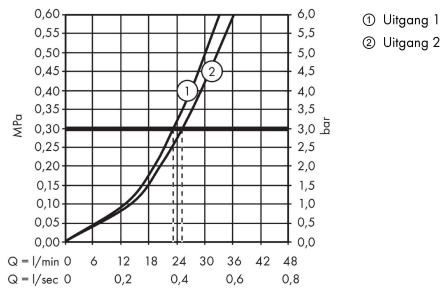

ShowerSelect
thermostaat afbouwdeel voor 2 functies

Oppervlak: **Brushed Bronze**   Artikelnummer: **15763140**

Doorstroomdiagram

De verbruikswaarden werden in overeenstemming met de praktijk met de bijbehorende armaturen (thermostaat/mengkraan/inbouwventiel) gemeten.