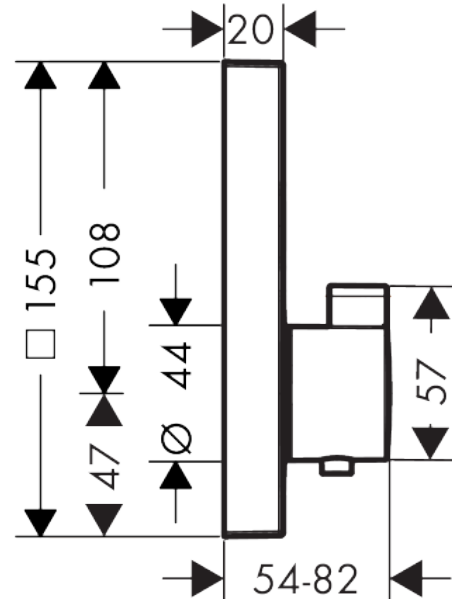

ShowerSelect
thermostaat afbouwdeel voor 2 functies
 Oppervlak: **Brushed Bronze** Artikelnummer: **15763140**

Beschrijving

- gelijktijdig gebruik van verschillende functies
- Select-knop aan/uit bediening voor 2 uitlaten
- thermostaatkardoes, start-/stopkraan
- maximale doorstroomhoeveelheid bij 1 bar: 15 l/min
- maximale doorstroomhoeveelheid bij 3 bar: 29,7 l/min
- doorstroomhoeveelheid bovenste uitloop: 25 l/min
- waterdoorstroom onderuitgang: 23 l/min
- doorstroomhoeveelheid door gelijktijdig gebruik van alle functies: 29,7 l/min
- Veiligheidsblokkering bij 40°C
- temperatuurbegrenzing instelbaar
- aansluiting: inbouwdeel
- thermostaat wordt geleverd met de knoppen handdouche en Rain large

Artikeldetails

Vrijblijvende advies verkoopprijs excl. BTW	1.100,90 €
Vrijblijvende advies verkoopprijs incl. BTW	1.332,09 €

Technologie

Designprijzen

Productfoto

Maattekening

ShowerSelect
thermostaat afbouwdeel voor 2 functies

Oppervlak: **Brushed Bronze** Artikelnummer: **15763140**

Doorstroomdiagram

De verbruikswaarden werden in overeenstemming met de praktijk met de bijbehorende armaturen (thermostaat/mengkraan/inbouwventiel) gemeten.

ShowerSelect
thermostaat afbouwdeel voor 2 functies
 Oppervlak: **Brushed Bronze** Artikelnummer: **15763140**

Explosietekening

Bouwjaar: >07/19

ShowerSelect
thermostaat afbouwdeel voor 2 functies
 Oppervlak: **Brushed Bronze** Artikelnummer: **15763140**