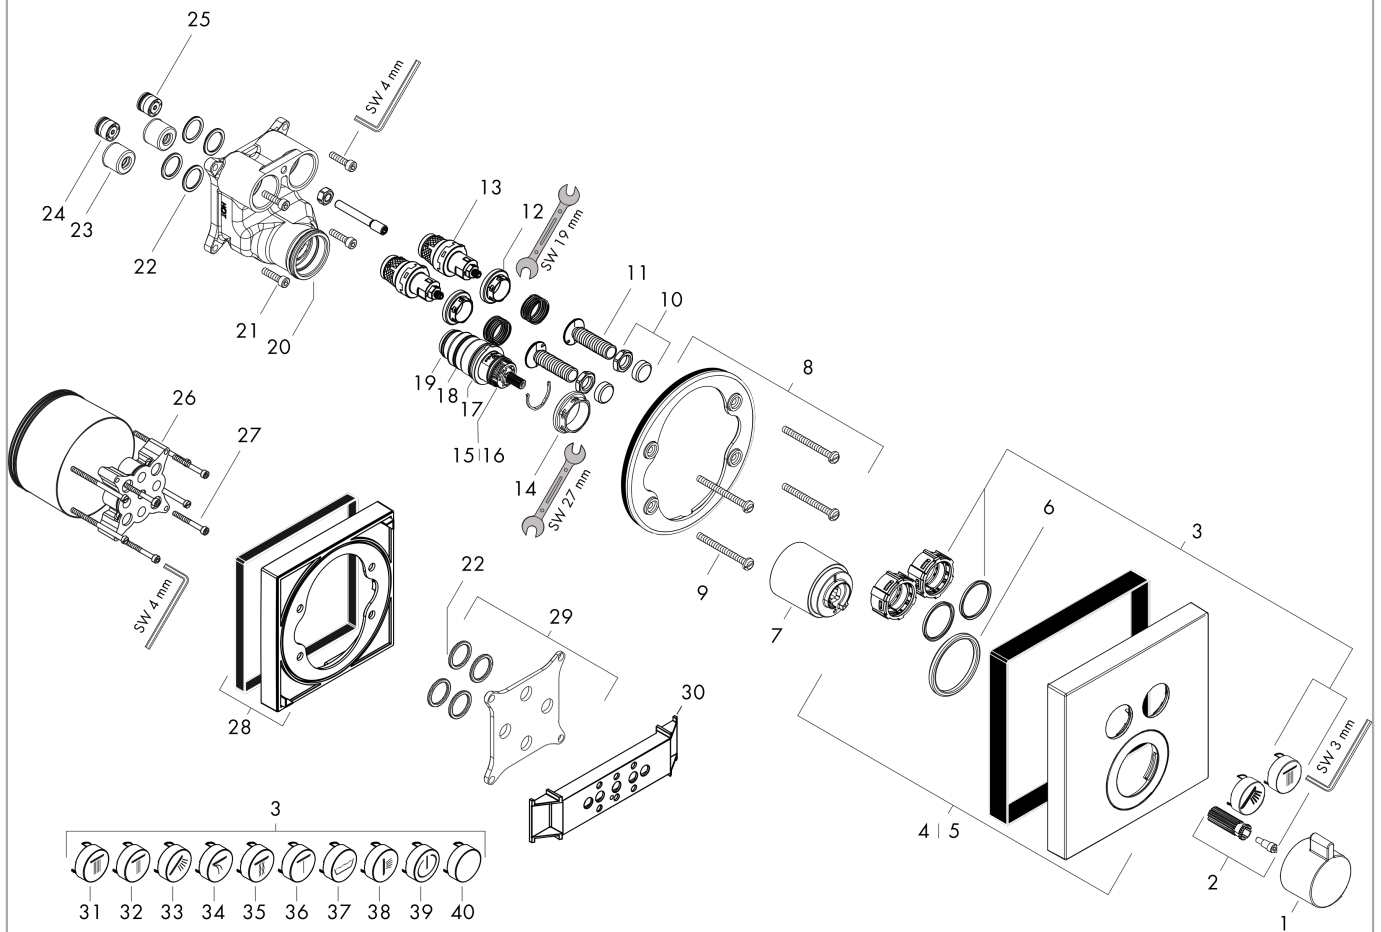

ShowerSelect
thermostaat afbouwdeel voor 2 functies
 Oppervlak: **Brushed Bronze** Artikelnummer: **15763140**

Beschrijving

- gelijktijdig gebruik van verschillende functies
- Select-knop aan/uit bediening voor 2 uitlaten
- thermostaatkardoes, start-/stopkraan
- maximale doorstroomhoeveelheid bij 1 bar: 15 l/min
- maximale doorstroomhoeveelheid bij 3 bar: 29,7 l/min
- doorstroomhoeveelheid bovenste uitloop: 25 l/min
- waterdoorstroom onderuitgang: 23 l/min
- doorstroomhoeveelheid door gelijktijdig gebruik van alle functies: 29,7 l/min
- Veiligheidsblokkering bij 40°C
- temperatuurbegrenzing instelbaar
- aansluiting: inbouwdeel
- thermostaat wordt geleverd met de knoppen handdouche en Rain large

ShowerSelect
thermostaat afbouwdeel voor 2 functies
 Oppervlak: **Brushed Bronze** Artikelnummer: **15763140**

Explosietekening

Bouwjaar: >07/19

ShowerSelect
thermostaat afbouwdeel voor 2 functies
 Oppervlak: **Brushed Bronze** Artikelnummer: **15763140**