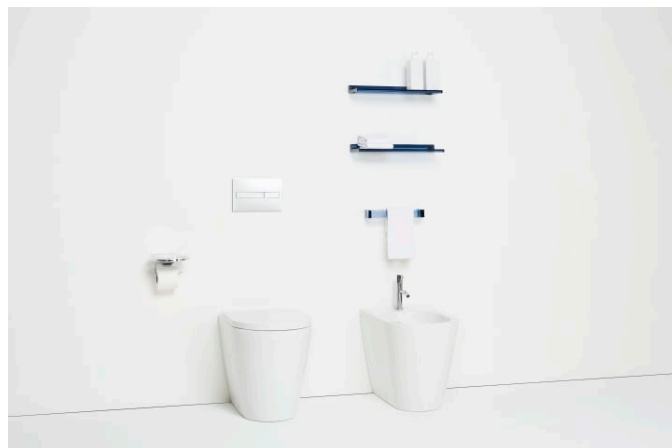

KARTELL LAUFEN

Handdoekhouder, 300 mm, kunststof

AFMETINGEN

Lengte 300 mm

Breedte 75 mm

Hoogte 40 mm

KLEUR EN AFWERKING

 081 Amber

Materiaal : Kunststof

Netto gewicht / kg : 0,3

Type installatie : Vloerstaand

Kartell LAUFEN

Designelementen met veelzijdige, veelkleurige dimensies. Een nieuw, compleet badkamerproject geïnspireerd door het iconische design van Kartell, gecombineerd met de kwaliteit van Laufen. Aan de ene kant Kartell: Italiaans, creatief, kleurrijk en iconisch. Dit familiebedrijf drukte in zijn ruim 60-jarig bestaan zijn stempel op de designgeschiedenis en bracht in meubilair een radicale verandering teweeg met het gebruik van kunststof materialen. Aan de andere kant Laufen: Zwitsers, strak en betrouwbaar. Met meer dan 125 jaar toewijding aan cultuur in de badkamer en innovatie in de productie van keramisch sanitair. Doordat beide ondernemingen veel belang hechten aan continu onderzoek, duurde de gezamenlijke ontwikkeling van dit geweldige innovatieproject ruim drie jaar. De link tussen deze twee spelers zijn de met awards onderscheiden ontwerpers Ludovica+Roberto Palomba, zelf toonaangevend op het gebied van badkamerdesign.