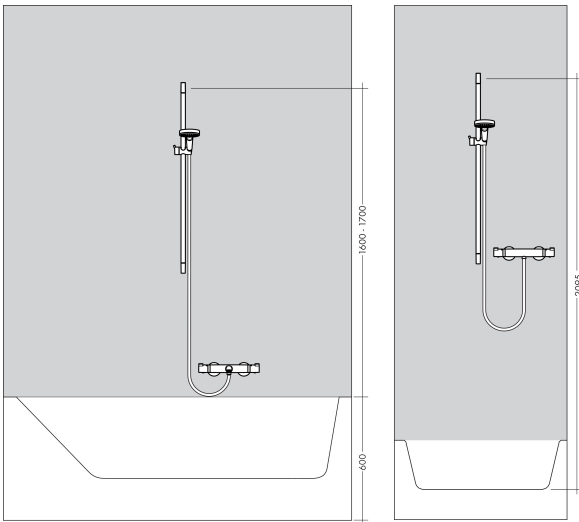

Merk hansgrohe
 Artikelnaam **Unica S Puro** glijstang 90 cm met doucheslang
 Art.nr. 28631990
 Oppervlakte Polished Gold Optic
 Netto prijs 242,93 EUR

Product foto

Kenmerken

- bestaat uit: douchestang, doucheslang, schuifstuk
- draaikoppeling voorkomt dat de slang in de knoop raakt
- buislengte: 1008 mm
- diameter glijstang: 22 mm
- profielbuis: rond
- boorafstand: 915 mm
- lengte doucheslang: 1600 mm
- schuifstuk met vergrendelingsmechanisme
- schuifstuk traploos instelbaar
- wandhouders gemaakt van kunststof
- metalen handdouchehouder

Maat tekeningen

Merk hansgrohe
 Artikelnaam **Unica S Puro** glijstang 90 cm met doucheslang
 Art.nr. 28631990
 Oppervlakte Polished Gold Optic
 Netto prijs 242,93 EUR

Installatievoorbeelden

i Afmetingen kunnen variëren vanwege keramische toleranties die verband houden met het productieproces.

Merk	hansgrohe
Artikelnaam	Unica S Puro glijstang 90 cm met doucheslang
Art.nr.	28631990
Oppervlakte	Polished Gold Optic
Netto prijs	242,93 EUR

Explosietekening voor bouwjaar: >07/19

Merk hansgrohe
 Artikelnaam **Unica S Puro** glijstang 90 cm met doucheslang
 Art.nr. 28631990
 Oppervlakte Polished Gold Optic
 Netto prijs 242,93 EUR

Onderdelen voor bouwjaar: >07/19

Pos	Beschrijving	Art.nr.	Prijs
1	afdekkap	97709990	51,06
2	schuifstuk cpl.	97651990	122,30
3	opvulschijf 7 mm	97450000	13,17
4	wandsteun	96275000	8,01
5	bevestigingsmateriaal	96179000	10,82
6	doucheslang Isiflex'B 1,60 m	28276990	53,59