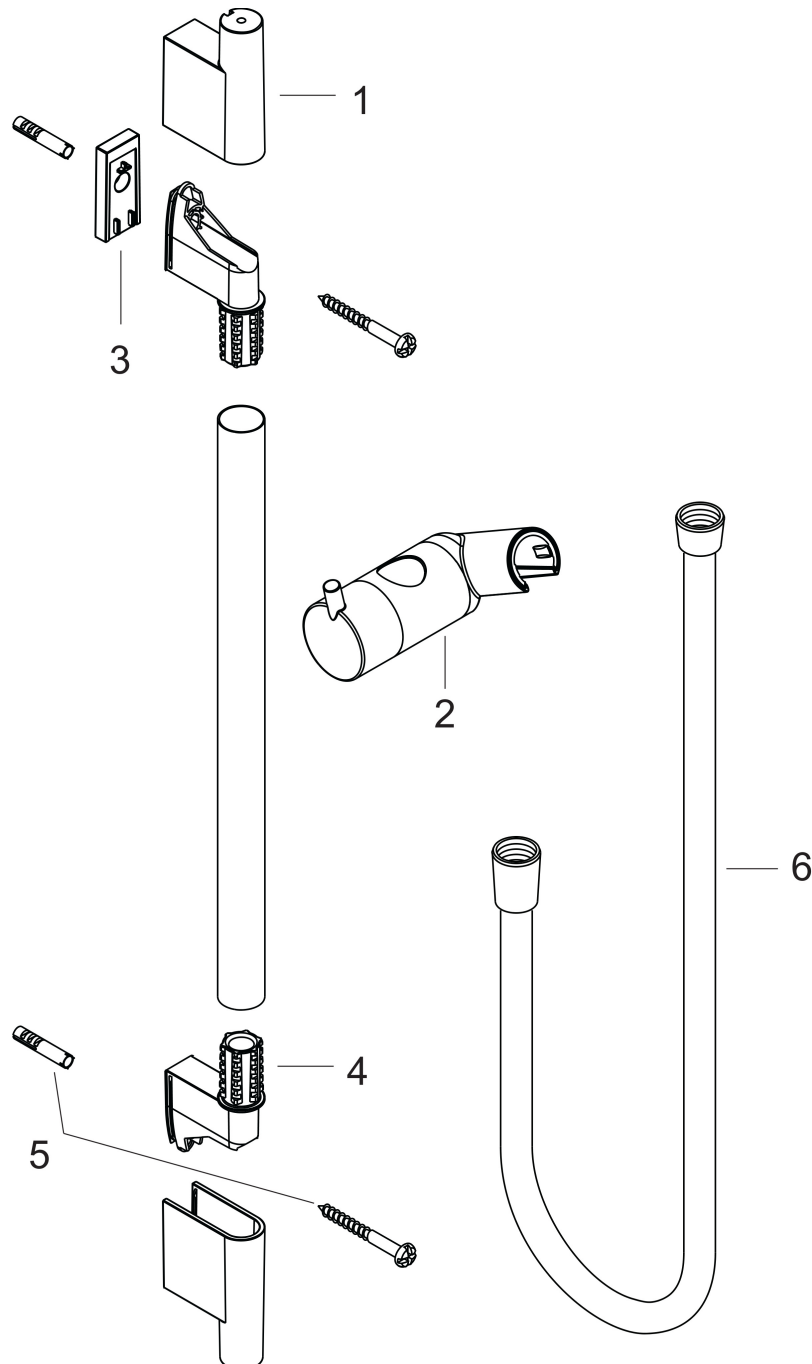

Merk hansgrohe
 Artikelnaam **Unica S Puro** glijstang 90 cm met doucheslang
 Art.nr. 28631990
 Oppervlakte Polished Gold Optic
 Netto prijs 242,93 EUR

Product foto

Kenmerken

- bestaat uit: douchestang, doucheslang, schuifstuk
- draaikoppeling voorkomt dat de slang in de knoop raakt
- buislengte: 1008 mm
- diameter glijstang: 22 mm
- profielbuis: rond
- boorafstand: 915 mm
- lengte doucheslang: 1600 mm
- schuifstuk met vergrendelingsmechanisme
- schuifstuk traploos instelbaar
- wandhouders gemaakt van kunststof
- metalen handdouchehouder

Maat tekeningen

Merk hansgrohe
 Artikelnaam **Unica S Puro** glijstang 90 cm met doucheslang
 Art.nr. 28631990
 Oppervlakte Polished Gold Optic
 Netto prijs 242,93 EUR

Installatievoorbeelden

i Afmetingen kunnen variëren vanwege keramische toleranties die verband houden met het productieproces.

Merk	hansgrohe
Artikelnaam	Unica S Puro glijstang 90 cm met doucheslang
Art.nr.	28631990
Oppervlakte	Polished Gold Optic
Netto prijs	242,93 EUR

Explosietekening voor bouwjaar: >07/19

Merk hansgrohe
 Artikelnaam **Unica S Puro** glijstang 90 cm met doucheslang
 Art.nr. 28631990
 Oppervlakte Polished Gold Optic
 Netto prijs 242,93 EUR

Onderdelen voor bouwjaar: >07/19

Pos	Beschrijving	Art.nr.	Prijs
1	afdekkap	97709990	51,06
2	schuifstuk cpl.	97651990	122,30
3	opvulschijf 7 mm	97450000	13,17
4	wandsteun	96275000	8,01
5	bevestigingsmateriaal	96179000	10,82
6	doucheslang Isiflex'B 1,60 m	28276990	53,59