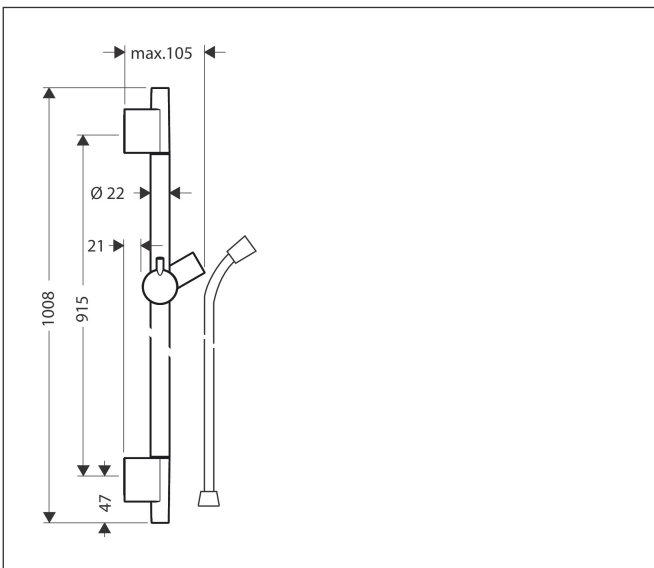

Merk hansgrohe
 Artikelnaam **Unica S Puro** glijstang 90 cm met doucheslang
 Art.nr. 28631990
 Oppervlakte Polished Gold Optic
 Netto prijs 242,93 EUR

Product foto

Kenmerken

- bestaat uit: douchestang, doucheslang, schuifstuk
- draaikoppeling voorkomt dat de slang in de knoop raakt
- buislengte: 1008 mm
- diameter glijstang: 22 mm
- profielbuis: rond
- boorafstand: 915 mm
- lengte doucheslang: 1600 mm
- schuifstuk met vergrendelingsmechanisme
- schuifstuk traploos instelbaar
- wandhouders gemaakt van kunststof
- metalen handdouchehouder

Maat tekeningen

Merk hansgrohe
 Artikelnaam **Unica S Puro** glijstang 90 cm met doucheslang
 Art.nr. 28631990
 Oppervlakte Polished Gold Optic
 Netto prijs 242,93 EUR

Installatievoorbeelden

i Afmetingen kunnen variëren vanwege keramische toleranties die verband houden met het productieproces.

Merk	hansgrohe
Artikelnaam	Unica S Puro glijstang 90 cm met doucheslang
Art.nr.	28631990
Oppervlakte	Polished Gold Optic
Netto prijs	242,93 EUR

Explosietekening voor bouwjaar: >07/19

Merk hansgrohe
 Artikelnaam **Unica S Puro** glijstang 90 cm met doucheslang
 Art.nr. 28631990
 Oppervlakte Polished Gold Optic
 Netto prijs 242,93 EUR

Onderdelen voor bouwjaar: >07/19

Pos	Beschrijving	Art.nr.	Prijs
1	afdekkap	97709990	51,06
2	schuifstuk cpl.	97651990	122,30
3	opvulschijf 7 mm	97450000	13,17
4	wandsteun	96275000	8,01
5	bevestigingsmateriaal	96179000	10,82
6	doucheslang Isiflex'B 1,60 m	28276990	53,59