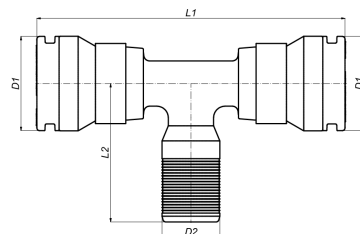

## VVSK-T262626: T-stuk voor verdeler Ø26

### Commerciële informatie

Kunststoffen T stuk voor verdeler via spie, met 2x SK aansluiting

#### Dimensies basiseenheid

Hoogte	40 mm
Lengte	120 mm
Breedte	71 mm
Netto gewicht	0,105 kg

## Technische kenmerken

Materiaal aansluiting 1	Polyvinylidenefluoride (PVDF)	Hoek	90 Hoekgraden
Oppervlaktebescherming aansluiting 1	Onbehandeld	Uitwendige buisdiameter aansluiting 1	26 Millimeter
Oppervlaktebehandeling aansluiting 1	Onbehandeld	Wanddikte aansluiting 1	2,35 Millimeter
Materiaal aansluiting 2	Polyvinylidenefluoride (PVDF)	Uitwendige buisdiameter aansluiting 3	26 Millimeter
Oppervlaktebescherming aansluiting 2	Onbehandeld	Wanddikte aansluiting 3	2,35 Millimeter
Oppervlaktebehandeling aansluiting 2	Onbehandeld	Sleutelwijdte	0 Millimeter
Materiaal aansluiting 3	Polyvinylidenefluoride (PVDF)	Max. werkdruk bij 20°C	10 bar
Oppervlaktebehandeling aansluiting 3	Onbehandeld	Sleutelwijdte wartel	0 Millimeter
Model	T-stuk	Mediumtemperatuur (continu)	-10 70 Graden Celsius
Stromende uitvoering (met binnenradius)	✘	Standard Dimension Ratio (SDR)	0
Verlopend	✘		
Systeemgebonden	✓		
Aansluiting 1	Insteek (push-fitting)		
Contourcode aansluiting 1	Overig		
Aansluiting 2	Insteek (push-fitting)		
Contourcode aansluiting 2	Overig		
Aansluiting 3	Insteek (push-fitting)		
Contourcode aansluiting 3	Overig		
Norm flens	Overig		
Materiaal afdichting	Ethyleen-Propyleen-Dieen-Monomeer (EPDM)		
Hoofdkleur fitting	Wit		
Hoge treksterkte	✘		
Ringstijfheidsklasse	Overig		
Met pakkingen	✓		
Met aftapper	✘		
Met ontluchter	✘		
Met thermische isolatie	✘		
Met stootnok/-rand	✘		
Afgedopt	✘		
FM keur	✘		
LPCB keur	✘		
ULC keur	✘		
UL-keur	✘		
DIN-CERTCO certificaat	✘		
VdS keur	✘		
Met TUV goedkeuring	✘		
DVGW-keur voor gas	✘		
DVGW-keur voor water	✓		
KIWA-keur	✓		
Gastec QA	✘		
KOMO-keur	✓		
Type goedkeuring volgens BBR / EKS	✘		