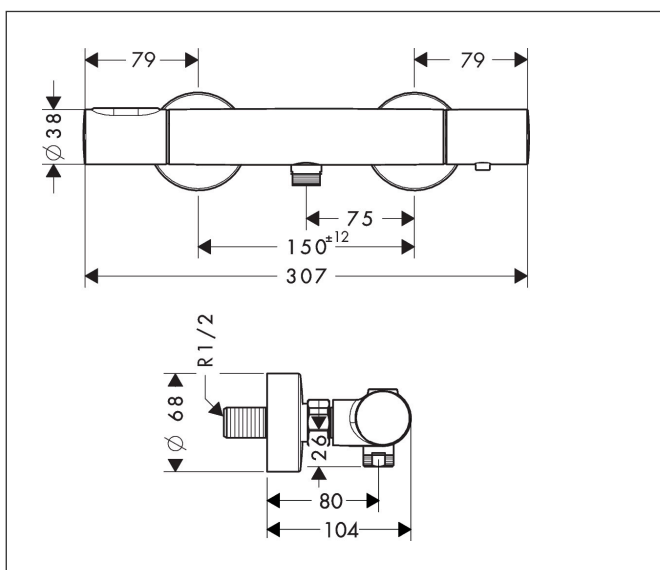

## Kenmerken

- thermostaatkardoes, keramische stopkraan 180°
- maximale doorstroomhoeveelheid bij 3 bar: 20 l/min
- Veiligheidsblokkering bij 40°C
- temperatuurbegrenzing instelbaar
- hartafstand: 150 ± 12 mm
- aansluiting: S-aansluitingen

## Maat tekeningen