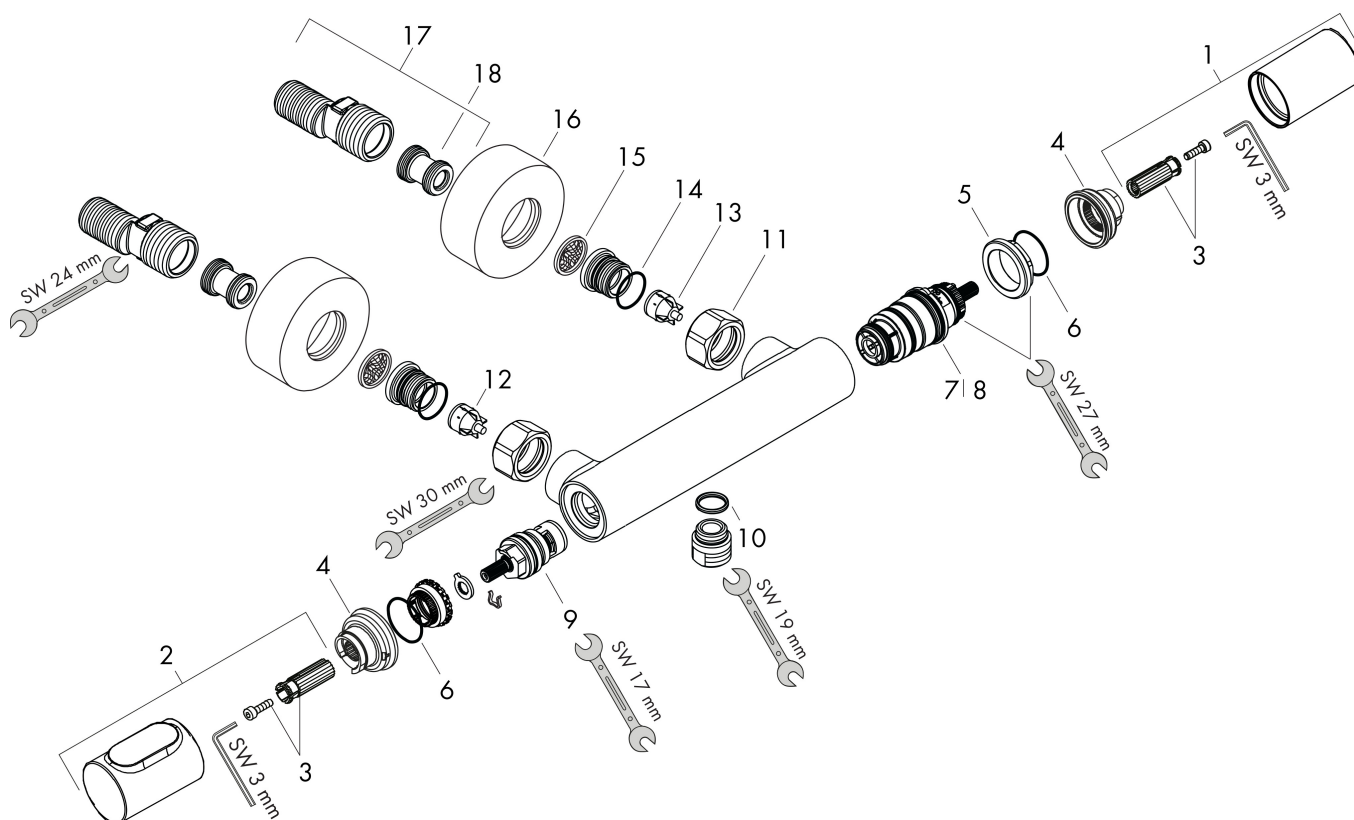

Merk	AXOR
Artikelnaam	AXOR Citterio M douchethermostaat opbouw
Art.nr.	34635000
Oppervlakte	chrom
Netto prijs	538,12 EUR

Explosietekening voor bouwjaar: >04/13