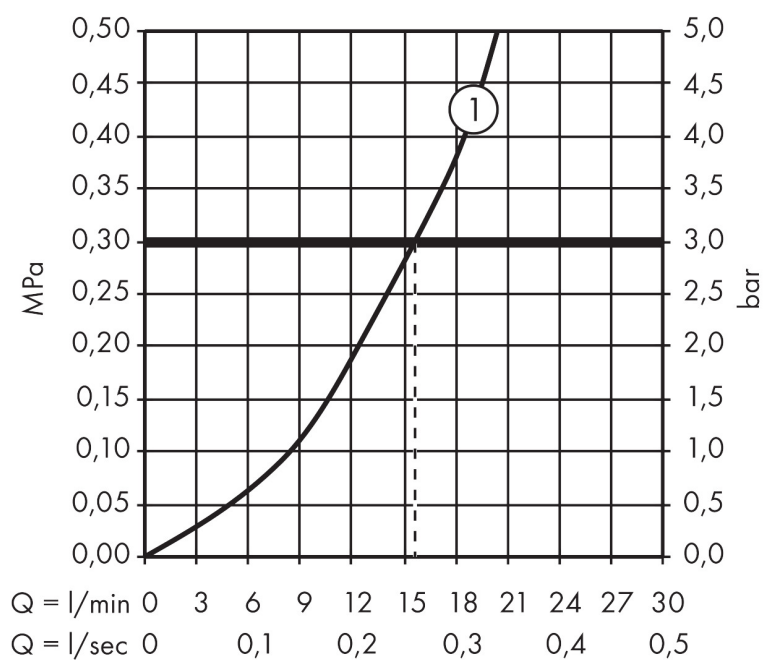

Merk AXOR
Artikelnaam **AXOR Citterio M** douchethermostaat opbouw
Art.nr. 34635000
Oppervlakte chroom
Netto prijs 538,12 EUR

Stroomschema