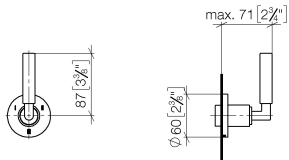

## TARA UP-Dreiwege-Umstellung - Dark Brass gebürstet

---

TARA

36 210 882

36 210 882

mm [inches]

### Durchflussdiagramm