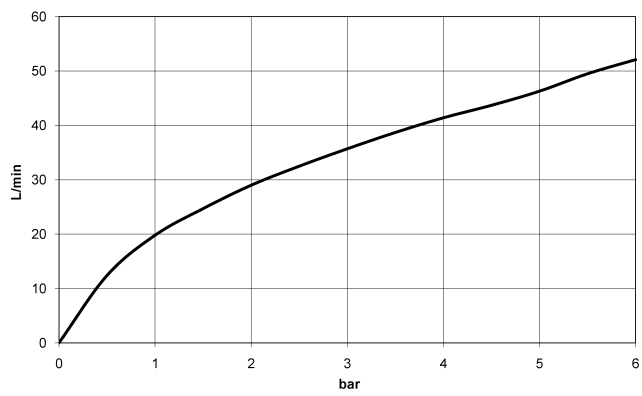

## TARA UP-Dreiwege-Umstellung - Dark Brass gebürstet

---

TARA

36 210 882

36 210 882

mm [inches]

### Durchflussdiagramm