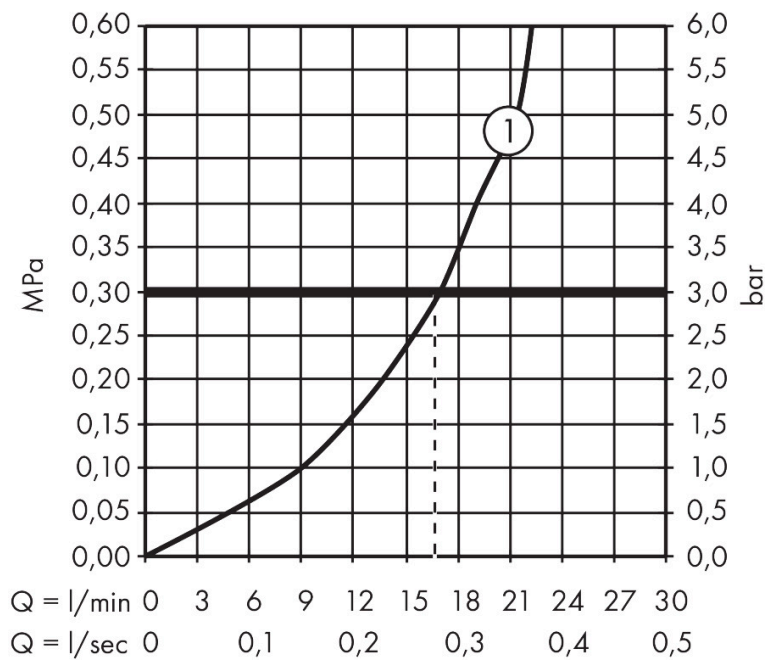

Merk hansgrohe
Artikelnaam **Ecostat Comfort** opbouw douchethermostaat
Art.nr. 13116340
Oppervlakte Brushed Black Chrome
Netto prijs 401,09 EUR

Stroomschema