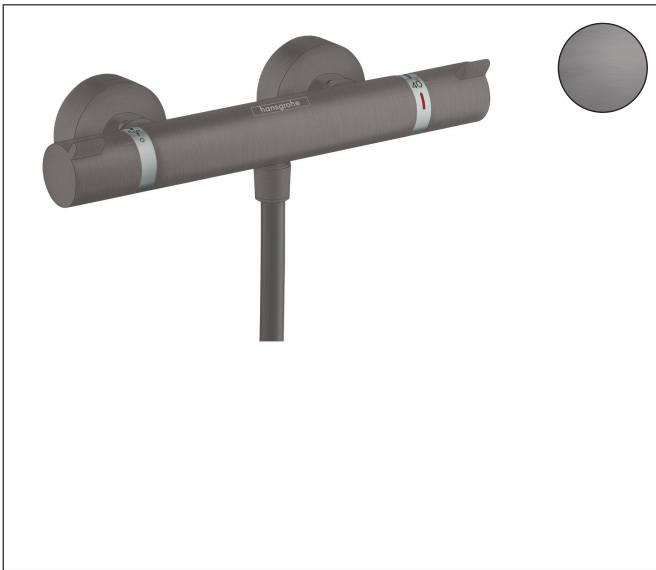

Merk hansgrohe  
 Artikelnaam **EcoStat Comfort** opbouw douchethermostaat  
 Art.nr. 13116340  
 Oppervlakte Brushed Black Chrome  
 Netto prijs 401,09 EUR

## Product foto

## Kenmerken

- EcoStop-knop begrenst het waterverbruik op 10 l/min
- thermostaatkardoes, keramische stopkraan 180°
- maximale doorstroomhoeveelheid bij 3 bar: 17 l/min
- Veiligheidsblokkering bij 40°C
- temperatuurbegrenzing instelbaar
- metaal
- hartafstand: 150 ± 12 mm
- aansluiting: S-aansluitingen, G 1/2
- vuilfilter inbegrepen