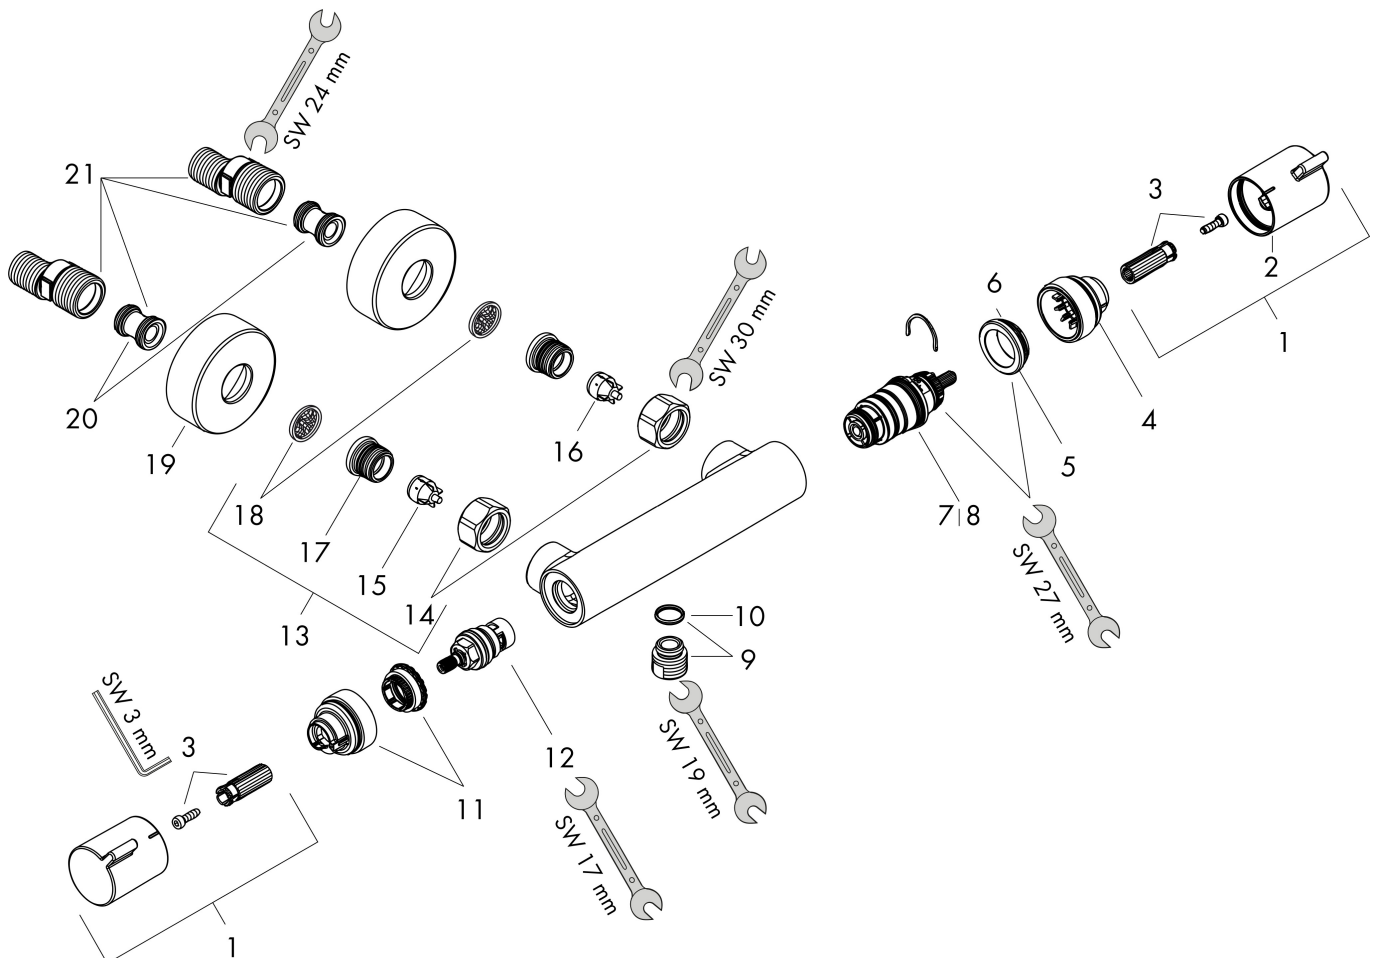

Merk hansgrohe
Artikelnaam **Ecostat Comfort** opbouw douchethermostaat
Art.nr. 13116340
Oppervlakte Brushed Black Chrome
Netto prijs 401,09 EUR

Explosietekening voor bouwjaar: >07/19

Merk	hansgrohe
Artikelnaam	Ecostat Comfort opbouw douchethermostaat
Art.nr.	13116340
Oppervlakte	Brushed Black Chrome
Netto prijs	401,09 EUR

Onderdelen voor bouwjaar: >07/19

Pos	Beschrijving	Art.nr.	Prijs
1	greep	95836340	38,60
2	drukknop	92848340	7,20
3	greepadapter m. schroef	95843000	7,70
4	aanslagring	95839000	16,60
5	moer	98913000	16,60
6	O-ring 26x1,5	98390000	3,00
7	temperatuur regeleenheid	98282000	91,50
8	regeleenheid voor verwisselde aansluitingen	92373000	227,60
9	aansluiting	95392340	24,90
10	O-ring 14x2	98129000	3,00
11	bovendeel	94149000	25,70
12	koppelingenset	94285340	96,50
13	aanslagring	95841000	16,60
14	moeren set	96157340	38,60
15	terugslagklep (drukbestendig tot 2 MPa)	93136000	25,70
16	terugslagklep	96737000	25,70
17	O-ring 17x1,5	98137000	3,00
18	zeefdichting	96922000	7,70
19	rozet Ø 68 mm	96467340	24,90
20	S-koppelingenset (±12 mm)	94140000	40,60
21	slagdemper	96429000	4,80