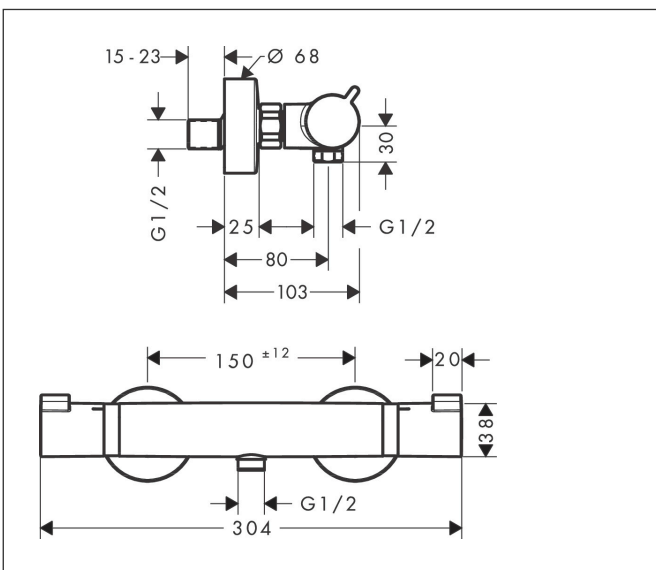

## Kenmerken

- EcoStop-knop begrenst het waterverbruik op 10 l/min
- thermostaatkardoes, keramische stopkraan 180°
- maximale doorstroomhoeveelheid bij 3 bar: 17 l/min
- Veiligheidsblokkering bij 40°C
- temperatuurbegrenzing instelbaar
- metaal
- hartafstand: 150 ± 12 mm
- aansluiting: S-aansluitingen, G 1/2
- vuilfilter inbegrepen

## Maat tekeningen