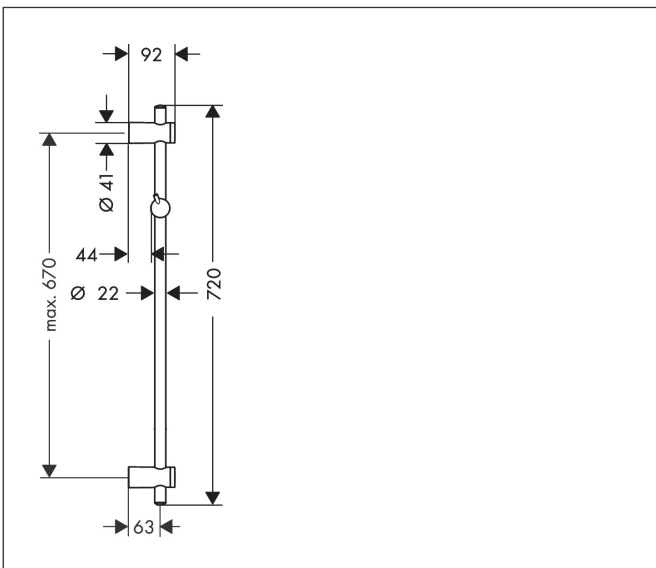

Merk	hansgrohe
Artikelnaam	Unica Reno 72 cm
Art.nr.	27704000
Oppervlakte	chrom
Netto prijs	89,89 EUR

Product foto

Kenmerken

- bestaat uit: douchestang, schuifstuk
- buislengte: 720 mm
- diameter glijstang: 22 mm
- profielbuis: rond
- afstand boorgaten is variabel: 400 mm - 670 mm
- variabele wandhouder
- schuifstuk met vergrendelingsmechanisme
- hellingshoek schuifstuk in 2 stappen verstelbaar
- wandhouders gemaakt van kunststof
- lengte van glijstang instelbaar

Maat tekeningen

Technologie

Merk	hansgrohe
Artikelnaam	Unica Reno 72 cm
Art.nr.	27704000
Oppervlakte	chrom
Netto prijs	89,89 EUR

Installatievoorbeelden

i Afmetingen kunnen variëren vanwege keramische toleranties die verband houden met het productieproces.

Merk	hansgrohe
Artikelnaam	Unica Reno 72 cm
Art.nr.	27704000
Oppervlakte	chrom
Netto prijs	89,89 EUR

Explosietekening voor bouwjaar: >04/13

Merk hansgrohe
 Artikelnaam **Unica** Reno 72 cm
 Art.nr. 27704000
 Oppervlakte chroom
 Netto prijs 89,89 EUR

Onderdelen voor bouwjaar: >04/13

Pos	Beschrijving	Art.nr.	Prijs
1	opvulschijf 7 mm	95163000	13,21
2	O-ring 14x2	98129000	3,12
3	afdekkap en mantel	98466000	54,08
4	schuifstuk cpl.	95160000	54,08
5	wandsteun	95365000	17,26
6	bevestigingsmateriaal	96179000	10,82