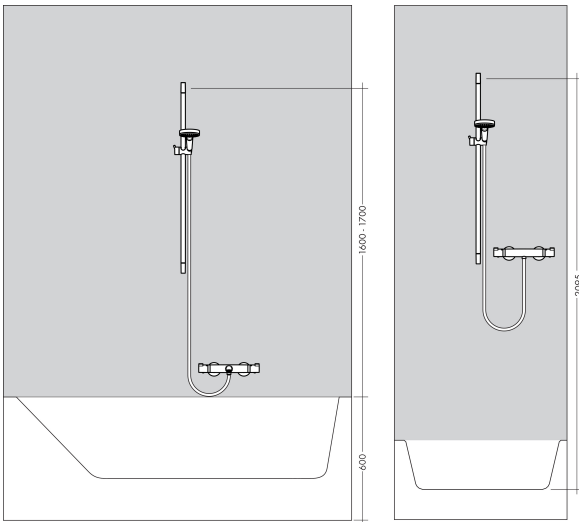

Merk	hansgrohe
Artikelnaam	Unica Reno 72 cm
Art.nr.	27704000
Oppervlakte	chrom
Netto prijs	89,89 EUR

Product foto

Kenmerken

- bestaat uit: douchestang, schuifstuk
- buislengte: 720 mm
- diameter glijstang: 22 mm
- profielbuis: rond
- afstand boorgaten is variabel: 400 mm - 670 mm
- variabele wandhouder
- schuifstuk met vergrendelingsmechanisme
- hellingshoek schuifstuk in 2 stappen verstelbaar
- wandhouders gemaakt van kunststof
- lengte van glijstang instelbaar

Maat tekeningen

Technologie

Merk	hansgrohe
Artikelnaam	Unica Reno 72 cm
Art.nr.	27704000
Oppervlakte	chrom
Netto prijs	89,89 EUR

Installatievoorbeelden

i Afmetingen kunnen variëren vanwege keramische toleranties die verband houden met het productieproces.

Merk	hansgrohe
Artikelnaam	Unica Reno 72 cm
Art.nr.	27704000
Oppervlakte	chrom
Netto prijs	89,89 EUR

Explosietekening voor bouwjaar: >04/13

Merk hansgrohe
 Artikelnaam **Unica** Reno 72 cm
 Art.nr. 27704000
 Oppervlakte chroom
 Netto prijs 89,89 EUR

Onderdelen voor bouwjaar: >04/13

Pos	Beschrijving	Art.nr.	Prijs
1	opvulschijf 7 mm	95163000	13,21
2	O-ring 14x2	98129000	3,12
3	afdekkap en mantel	98466000	54,08
4	schuifstuk cpl.	95160000	54,08
5	wandsteun	95365000	17,26
6	bevestigingsmateriaal	96179000	10,82