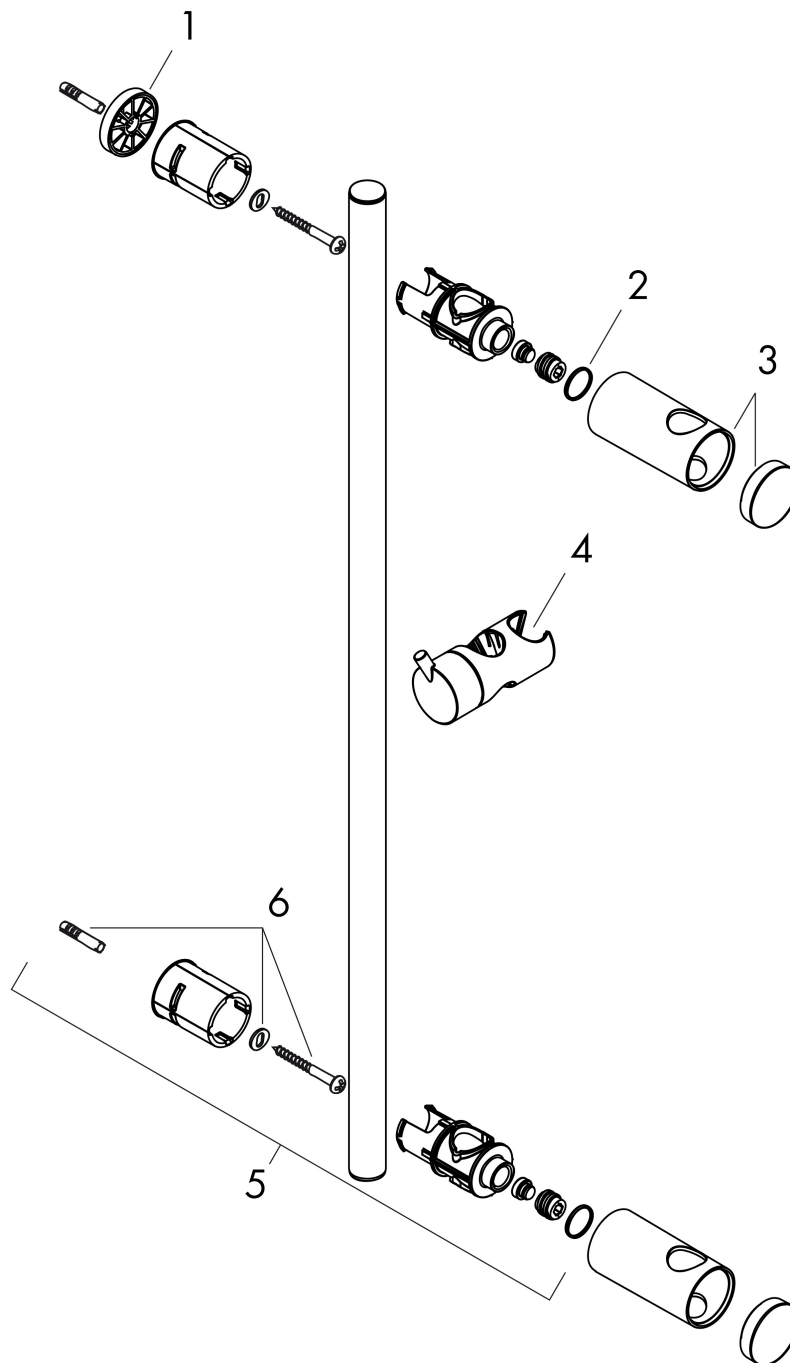

Merk	hansgrohe
Artikelnaam	Unica Reno 72 cm
Art.nr.	27704000
Oppervlakte	chrom
Netto prijs	89,89 EUR

Explosietekening voor bouwjaar: >04/13

Merk hansgrohe
Artikelnaam **Unica** Reno 72 cm
Art.nr. 27704000
Oppervlakte chroom
Netto prijs 89,89 EUR

Onderdelen voor bouwjaar: >04/13

Pos	Beschrijving	Art.nr.	Prijs
1	opvulschijf 7 mm	95163000	13,21
2	O-ring 14x2	98129000	3,12
3	afdekkap en mantel	98466000	54,08
4	schuifstuk cpl.	95160000	54,08
5	wandsteun	95365000	17,26
6	bevestigingsmateriaal	96179000	10,82