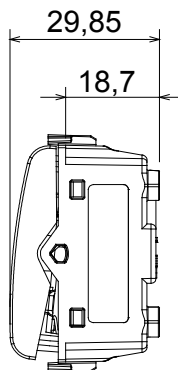

DIMENSIONAL