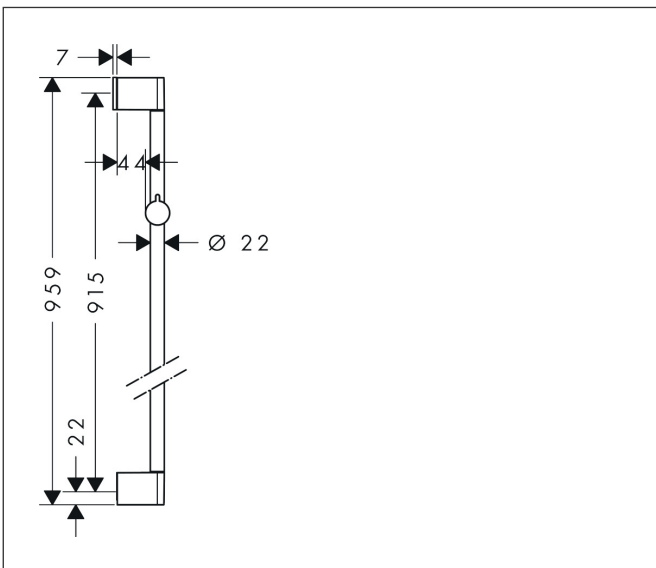

Merk	hansgrohe
Artikelnaam	Unica 90 cm
Art.nr.	26506000
Oppervlakte	chrom
Netto prijs	67,35 EUR

Product foto

Kenmerken

- bestaat uit: douchestang, schuifstuk
- hellingshoek van de houder is 45° verstelbaar
- buislengte: 959 mm
- diameter glijstang: 22 mm
- profielbuis: rond
- boorafstand: 915 mm
- schuifstuk met vergrendelingsmechanisme
- hellingshoek schuifstuk in 2 stappen verstelbaar
- wandhouders gemaakt van kunststof

Maat tekeningen

Merk	hansgrohe
Artikelnaam	Unica 90 cm
Art.nr.	26506000
Oppervlakte	chrom
Netto prijs	67,35 EUR

Installatievoorbeelden

i Afmetingen kunnen variëren vanwege keramische toleranties die verband houden met het productieproces.

Merk	hansgrohe
Artikelnaam	Unica 90 cm
Art.nr.	26506000
Oppervlakte	chrom
Netto prijs	67,35 EUR

Explosietekening voor bouwjaar: >02/15

Merk hansgrohe
 Artikelnaam **Unica** 90 cm
 Art.nr. 26506000
 Oppervlakte chroom
 Netto prijs 67,35 EUR

Onderdelen voor bouwjaar: >02/15

Pos	Beschrijving	Art.nr.	Prijs
1	afdekkap	95217000	10,82
2	opvulschijf 7 mm	97450000	13,17
3	wandsteun	95218000	8,01
4	schuifstuk cpl.	92366000	34,01
5	bevestigingsmateriaal	96179000	10,82