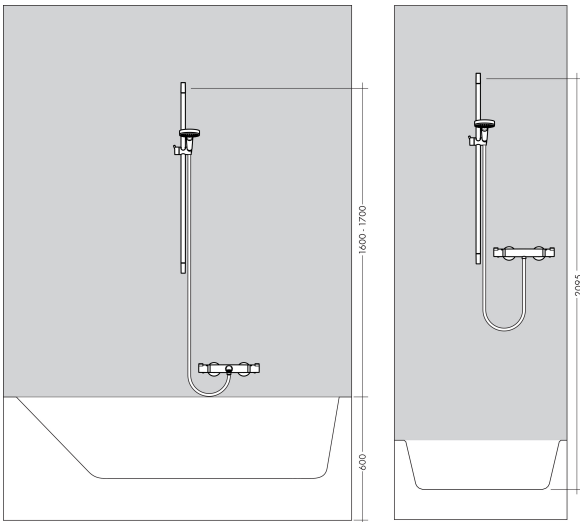

Merk	hansgrohe
Artikelnaam	Unica 90 cm
Art.nr.	26506000
Oppervlakte	chrom
Netto prijs	67,35 EUR

Product foto

Kenmerken

- bestaat uit: douchestang, schuifstuk
- hellingshoek van de houder is 45° verstelbaar
- buislengte: 959 mm
- diameter glijstang: 22 mm
- profielbuis: rond
- boorafstand: 915 mm
- schuifstuk met vergrendelingsmechanisme
- hellingshoek schuifstuk in 2 stappen verstelbaar
- wandhouders gemaakt van kunststof

Maat tekeningen

Merk	hansgrohe
Artikelnaam	Unica 90 cm
Art.nr.	26506000
Oppervlakte	chrom
Netto prijs	67,35 EUR

Installatievoorbeelden

i Afmetingen kunnen variëren vanwege keramische toleranties die verband houden met het productieproces.

Merk	hansgrohe
Artikelnaam	Unica 90 cm
Art.nr.	26506000
Oppervlakte	chrom
Netto prijs	67,35 EUR

Explosietekening voor bouwjaar: >02/15

Merk hansgrohe
 Artikelnaam **Unica** 90 cm
 Art.nr. 26506000
 Oppervlakte chroom
 Netto prijs 67,35 EUR

Onderdelen voor bouwjaar: >02/15

Pos	Beschrijving	Art.nr.	Prijs
1	afdekkap	95217000	10,82
2	opvulschijf 7 mm	97450000	13,17
3	wandsteun	95218000	8,01
4	schuifstuk cpl.	92366000	34,01
5	bevestigingsmateriaal	96179000	10,82