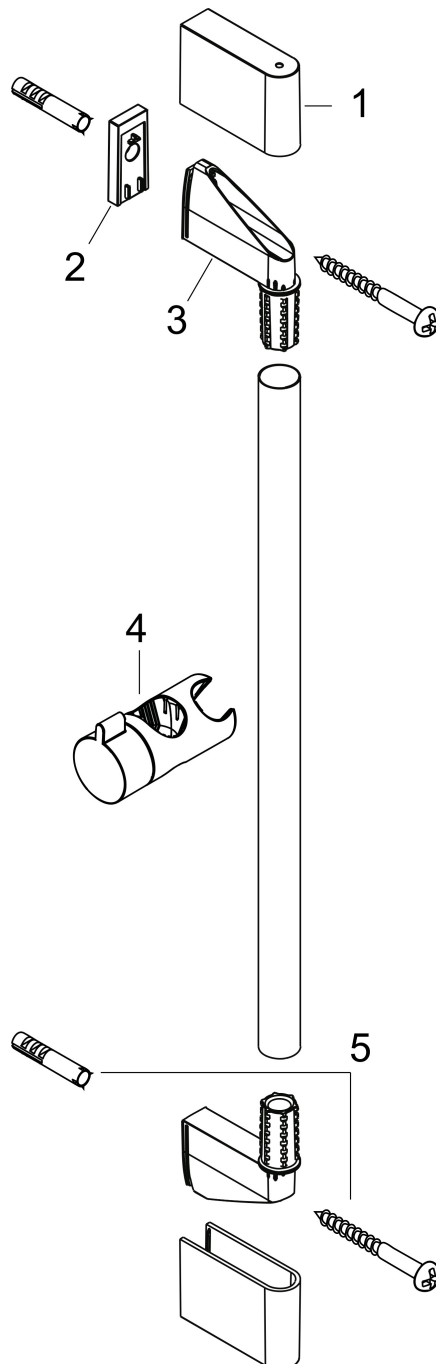

Merk	hansgrohe
Artikelnaam	Unica 90 cm
Art.nr.	26506000
Oppervlakte	chrom
Netto prijs	67,35 EUR

Product foto

Kenmerken

- bestaat uit: douchestang, schuifstuk
- hellingshoek van de houder is 45° verstelbaar
- buislengte: 959 mm
- diameter glijstang: 22 mm
- profielbuis: rond
- boorafstand: 915 mm
- schuifstuk met vergrendelingsmechanisme
- hellingshoek schuifstuk in 2 stappen verstelbaar
- wandhouders gemaakt van kunststof

Maat tekeningen

Merk	hansgrohe
Artikelnaam	Unica 90 cm
Art.nr.	26506000
Oppervlakte	chrom
Netto prijs	67,35 EUR

Installatievoorbeelden

i Afmetingen kunnen variëren vanwege keramische toleranties die verband houden met het productieproces.

Merk	hansgrohe
Artikelnaam	Unica 90 cm
Art.nr.	26506000
Oppervlakte	chrom
Netto prijs	67,35 EUR

Explosietekening voor bouwjaar: >02/15

Merk hansgrohe
 Artikelnaam **Unica** 90 cm
 Art.nr. 26506000
 Oppervlakte chroom
 Netto prijs 67,35 EUR

Onderdelen voor bouwjaar: >02/15

Pos	Beschrijving	Art.nr.	Prijs
1	afdekkap	95217000	10,82
2	opvulschijf 7 mm	97450000	13,17
3	wandsteun	95218000	8,01
4	schuifstuk cpl.	92366000	34,01
5	bevestigingsmateriaal	96179000	10,82