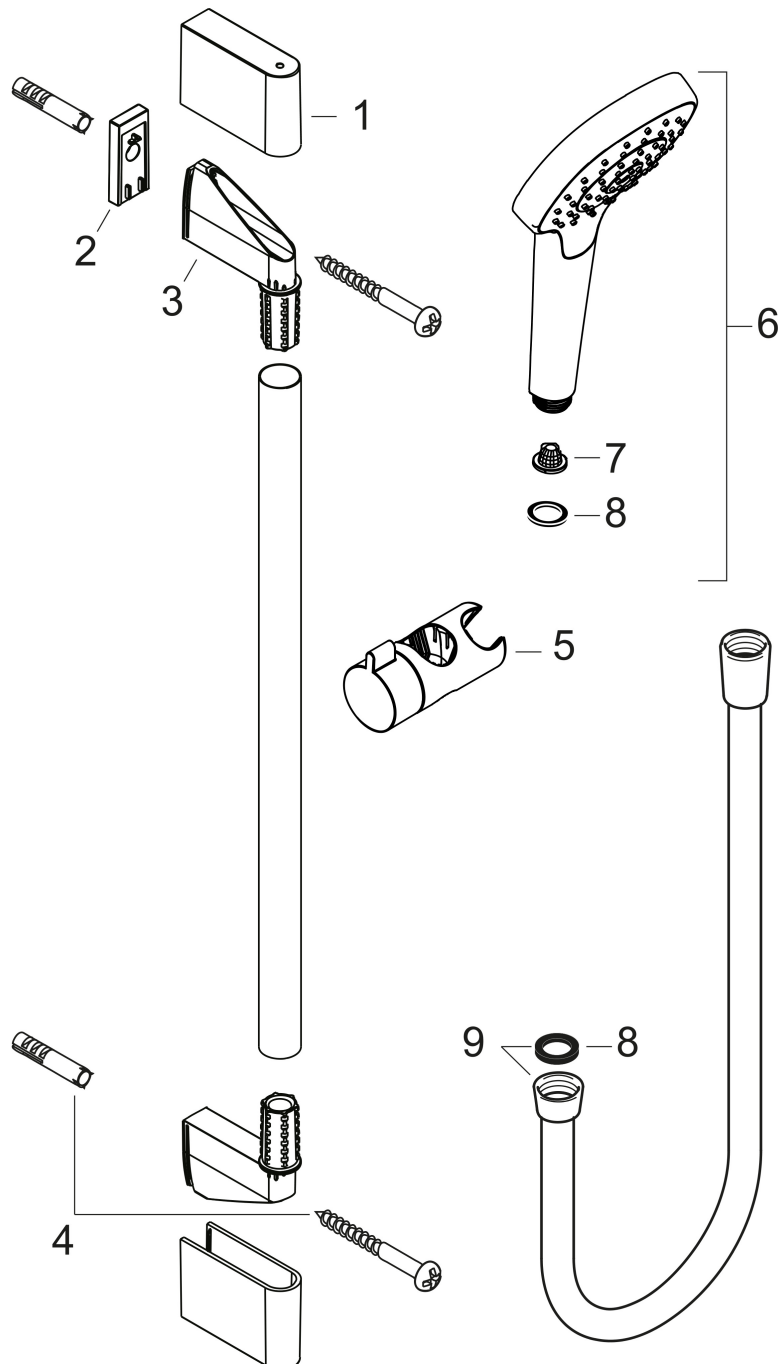

Merk hansgrohe
Artikelnaam **Croma Select S** doucheset Vario EcoSmart met Unica'Croma glijstang 90 cm
Art.nr. 26573400
Oppervlakte wit/chroom
Netto prijs 139,34 EUR

Explosietekening voor bouwjaar: >07/15

Merk hansgrohe
Artikelnaam **Croma Select S** doucheset Vario EcoSmart met Unica'Croma glijstang 90 cm
Art.nr. 26573400
Oppervlakte wit/chroom
Netto prijs 139,34 EUR

Onderdelen voor bouwjaar: >07/15

Pos	Beschrijving	Art.nr.	Prijs
1	afdekkap	95217000	10,40
2	opvulschijf 7 mm	97450000	12,66
3	wandsteun	95218000	7,70
4	bevestigingsmateriaal	96179000	10,40
5	schuifstuk cpl.	92366000	32,70
6	Handdouche	26803400	59,51
7	zeef	92672000	4,80
8	dichting	98058000	3,00
9	doucheslang Isiflex'B 1,60 m	28276000	32,43