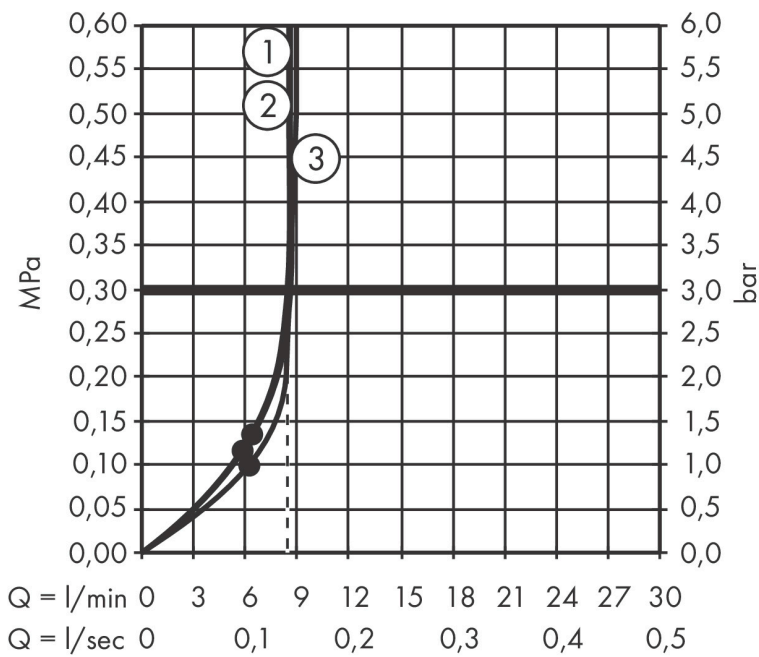

Merk	hansgrohe
Artikelnaam	Croma Select S doucheset Vario EcoSmart met Unica'Croma glijstang 90 cm
Art.nr.	26573400
Oppervlakte	wit/chroom
Netto prijs	139,34 EUR

Product foto

Maat tekeningen

Kenmerken

- bestaat uit: handdouche, douchestang, doucheslang, schuifstuk
- diameter handdouche 110 mm
- Rain, TurboRain, IntenseRain
- handige straalkeuze via Select-knop
- QuickClean: Kalkaanslag kun je eenvoudig met je vinger verwijderen
- traploos in hoogte verstelbaar
- hellingshoek van de houder is 45° verstelbaar
- doorstroomhoeveelheid Rain bij 3 bar: 8,5 l/min
- functie van: 6,4 l/min
- wandhouders gemaakt van kunststof
- profielbuis: rond
- buislengte: 959 mm
- diameter glijstang: 22 mm
- boorafstand: 915 mm
- draaikoppeling voorkomt dat de slang in de knoop raakt

Technologie

Straalsoorten

Certificaat

Merk hansgrohe
 Artikelnaam **Croma Select S** doucheset Vario EcoSmart met Unica'Croma glijstang 90 cm
 Art.nr. 26573400
 Oppervlakte wit/chroom
 Netto prijs 139,34 EUR

Stroomschema

De verbruikswaarden werden in overeenstemming met de praktijk met de bijbehorende armaturen (thermostaat/mengkraan/inbouwventiel) gemeten.

Merk	hansgrohe
Artikelnaam	Croma Select S doucheset Vario EcoSmart met Unica'Croma glijstang 90 cm
Art.nr.	26573400
Oppervlakte	wit/chroom
Netto prijs	139,34 EUR

Installatievoorbeelden

i Afmetingen kunnen variëren vanwege keramische toleranties die verband houden met het productieproces.

Merk hansgrohe
 Artikelnaam **Croma Select S** doucheset Vario EcoSmart met Unica'Croma glijstang 90 cm
 Art.nr. 26573400
 Oppervlakte wit/chroom
 Netto prijs 139,34 EUR