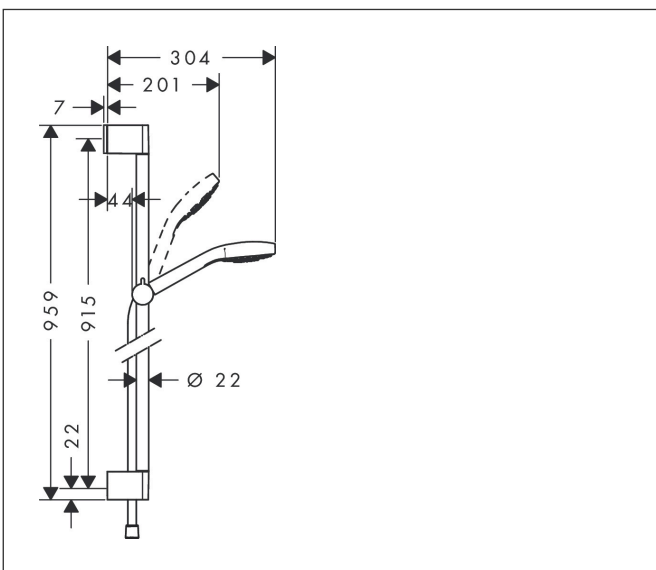

Merk	hansgrohe
Artikelnaam	Croma Select S doucheset Vario EcoSmart met Unica'Croma glijstang 90 cm
Art.nr.	26573400
Oppervlakte	wit/chroom
Netto prijs	139,34 EUR

Product foto

Maat tekeningen

Kenmerken

- bestaat uit: handdouche, douchestang, doucheslang, schuifstuk
- diameter handdouche 110 mm
- Rain, TurboRain, IntenseRain
- handige straalkeuze via Select-knop
- QuickClean: Kalkaanslag kun je eenvoudig met je vinger verwijderen
- traploos in hoogte verstelbaar
- hellingshoek van de houder is 45° verstelbaar
- doorstroomhoeveelheid Rain bij 3 bar: 8,5 l/min
- functie van: 6,4 l/min
- wandhouders gemaakt van kunststof
- profielbuis: rond
- buislengte: 959 mm
- diameter glijstang: 22 mm
- boorafstand: 915 mm
- draaikoppeling voorkomt dat de slang in de knoop raakt

Technologie

Straalsoorten

Certificaat

Merk hansgrohe
 Artikelnaam **Croma Select S** doucheset Vario EcoSmart met Unica'Croma glijstang 90 cm
 Art.nr. 26573400
 Oppervlakte wit/chroom
 Netto prijs 139,34 EUR

Stroomschema

De verbruikswaarden werden in overeenstemming met de praktijk met de bijbehorende armaturen (thermostaat/mengkraan/inbouwventiel) gemeten.

Merk	hansgrohe
Artikelnaam	Croma Select S doucheset Vario EcoSmart met Unica'Croma glijstang 90 cm
Art.nr.	26573400
Oppervlakte	wit/chroom
Netto prijs	139,34 EUR

Installatievoorbeelden

i Afmetingen kunnen variëren vanwege keramische toleranties die verband houden met het productieproces.

Merk hansgrohe
 Artikelnaam **Croma Select S** doucheset Vario EcoSmart met Unica'Croma glijstang 90 cm
 Art.nr. 26573400
 Oppervlakte wit/chroom
 Netto prijs 139,34 EUR