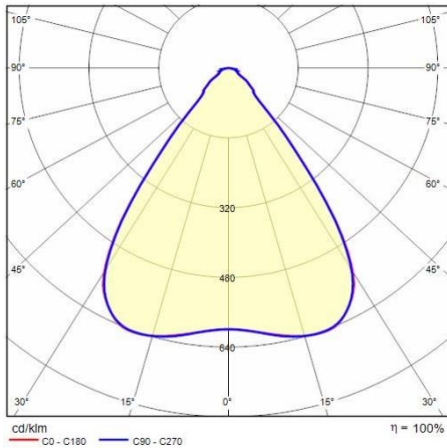

## Algemene informatie

Lamphouder:	LED	Lichtbron:	LED
Nominale lichtstroom [lm]:	40500	Reële lichtstroom [lm]:	36990
Armatuur wattage [W]:	218 W	Specifieke lichtstroom [lm/W]:	170
CRI:	80	Kleurtemperatuur [K]:	4000
Kleur / Afwerking:	GR-RAL7035 / Grijs RAL7035 / Mat	IP waarde:	IP66
Impact resistance / impact energy:	IK08 5J xx5	Beschermingsklasse:	I
Optiek:	C/W - Cirkelvormige verspreidende	Stralingshoek:	70°
Nettogewicht [kg]:	14.826	Totale lengte [mm]:	917
Totale breedte [mm]:	260	Totale hoogte [mm]:	153

## Fotometrische gegevens