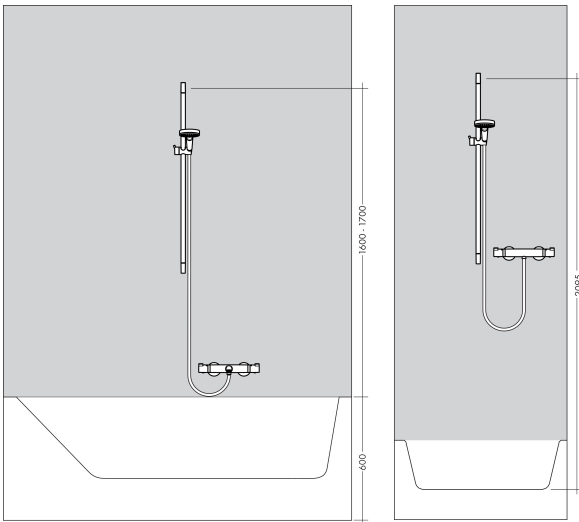

Merk hansgrohe
 Artikelnaam **Unica** 65 cm met doucheslang
 Art.nr. 28632340
 Oppervlakte Brushed Black Chrome
 Netto prijs 226,82 EUR

Product foto

Kenmerken

- bestaat uit: douchestang, doucheslang, schuifstuk
- draaikoppeling voorkomt dat de slang in de knoop raakt
- buislengte: 718 mm
- diameter glijstang: 22 mm
- profielbuis: rond
- boorafstand: 625 mm
- lengte doucheslang: 1600 mm
- schuifstuk met vergrendelingsmechanisme
- schuifstuk traploos instelbaar
- wandhouders gemaakt van kunststof
- metalen handdouchehouder

Maat tekeningen

Merk hansgrohe
 Artikelnaam **Unica** 65 cm met doucheslang
 Art.nr. 28632340
 Oppervlakte Brushed Black Chrome
 Netto prijs 226,82 EUR

Installatievoorbeelden

i Afmetingen kunnen variëren vanwege keramische toleranties die verband houden met het productieproces.

Merk	hansgrohe
Artikelnaam	Unica 65 cm met doucheslang
Art.nr.	28632340
Oppervlakte	Brushed Black Chrome
Netto prijs	226,82 EUR

Explosietekening voor bouwjaar: >11/19

Merk hansgrohe
 Artikelnaam **Unica** 65 cm met doucheslang
 Art.nr. 28632340
 Oppervlakte Brushed Black Chrome
 Netto prijs 226,82 EUR

Onderdelen voor bouwjaar: >11/19

Pos	Beschrijving	Art.nr.	Prijs
1	afdekkap	97709340	51,06
2	schuifstuk cpl.	97651340	122,30
3	opvulschijf 7 mm	97450000	13,17
4	wandsteun	96275000	8,01
5	bevestigingsmateriaal	96179000	10,82
6	doucheslang Isiflex'B 1,60 m	28276340	50,59