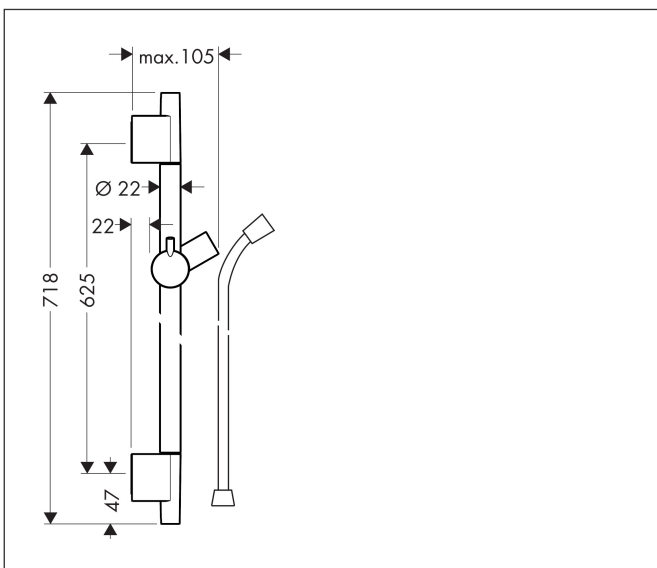

Merk hansgrohe
 Artikelnaam **Unica** 65 cm met doucheslang
 Art.nr. 28632340
 Oppervlakte Brushed Black Chrome
 Netto prijs 226,82 EUR

Product foto

Kenmerken

- bestaat uit: douchestang, doucheslang, schuifstuk
- draaikoppeling voorkomt dat de slang in de knoop raakt
- buislengte: 718 mm
- diameter glijstang: 22 mm
- profielbuis: rond
- boorafstand: 625 mm
- lengte doucheslang: 1600 mm
- schuifstuk met vergrendelingsmechanisme
- schuifstuk traploos instelbaar
- wandhouders gemaakt van kunststof
- metalen handdouchehouder

Maat tekeningen

Merk hansgrohe
 Artikelnaam **Unica** 65 cm met doucheslang
 Art.nr. 28632340
 Oppervlakte Brushed Black Chrome
 Netto prijs 226,82 EUR

Installatievoorbeelden

i Afmetingen kunnen variëren vanwege keramische toleranties die verband houden met het productieproces.

Merk	hansgrohe
Artikelnaam	Unica 65 cm met doucheslang
Art.nr.	28632340
Oppervlakte	Brushed Black Chrome
Netto prijs	226,82 EUR

Explosietekening voor bouwjaar: >11/19

Merk hansgrohe
 Artikelnaam **Unica** 65 cm met doucheslang
 Art.nr. 28632340
 Oppervlakte Brushed Black Chrome
 Netto prijs 226,82 EUR

Onderdelen voor bouwjaar: >11/19

Pos	Beschrijving	Art.nr.	Prijs
1	afdekkap	97709340	51,06
2	schuifstuk cpl.	97651340	122,30
3	opvulschijf 7 mm	97450000	13,17
4	wandsteun	96275000	8,01
5	bevestigingsmateriaal	96179000	10,82
6	doucheslang Isiflex'B 1,60 m	28276340	50,59