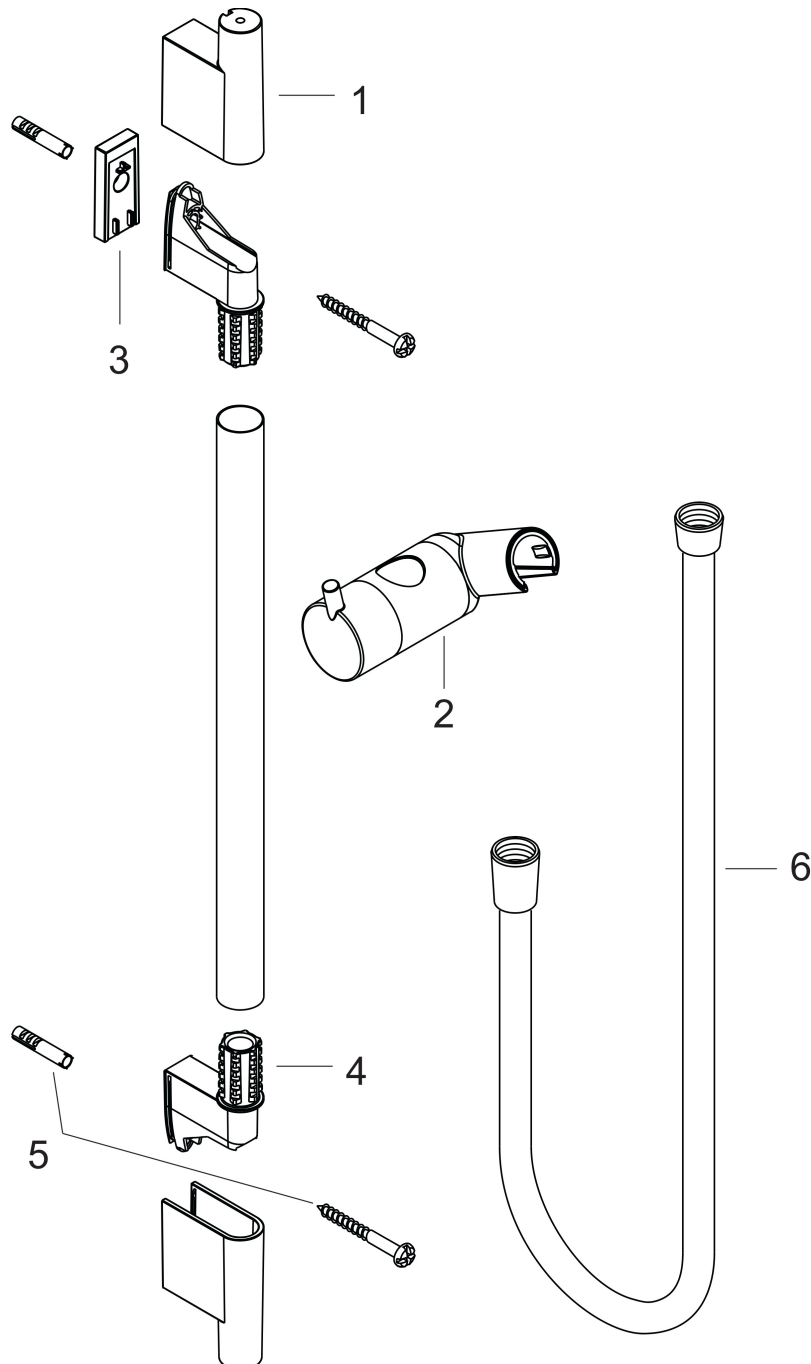

Merk hansgrohe
 Artikelnaam **Unica** 65 cm met doucheslang
 Art.nr. 28632340
 Oppervlakte Brushed Black Chrome
 Netto prijs 226,82 EUR

Product foto

Kenmerken

- bestaat uit: douchestang, doucheslang, schuifstuk
- draaikoppeling voorkomt dat de slang in de knoop raakt
- buislengte: 718 mm
- diameter glijstang: 22 mm
- profielbuis: rond
- boorafstand: 625 mm
- lengte doucheslang: 1600 mm
- schuifstuk met vergrendelingsmechanisme
- schuifstuk traploos instelbaar
- wandhouders gemaakt van kunststof
- metalen handdouchehouder

Maat tekeningen

Merk hansgrohe
 Artikelnaam **Unica** 65 cm met doucheslang
 Art.nr. 28632340
 Oppervlakte Brushed Black Chrome
 Netto prijs 226,82 EUR

Installatievoorbeelden

i Afmetingen kunnen variëren vanwege keramische toleranties die verband houden met het productieproces.

Merk	hansgrohe
Artikelnaam	Unica 65 cm met doucheslang
Art.nr.	28632340
Oppervlakte	Brushed Black Chrome
Netto prijs	226,82 EUR

Explosietekening voor bouwjaar: >11/19

Merk hansgrohe
 Artikelnaam **Unica** 65 cm met doucheslang
 Art.nr. 28632340
 Oppervlakte Brushed Black Chrome
 Netto prijs 226,82 EUR

Onderdelen voor bouwjaar: >11/19

Pos	Beschrijving	Art.nr.	Prijs
1	afdekkap	97709340	51,06
2	schuifstuk cpl.	97651340	122,30
3	opvulschijf 7 mm	97450000	13,17
4	wandsteun	96275000	8,01
5	bevestigingsmateriaal	96179000	10,82
6	doucheslang Isiflex'B 1,60 m	28276340	50,59