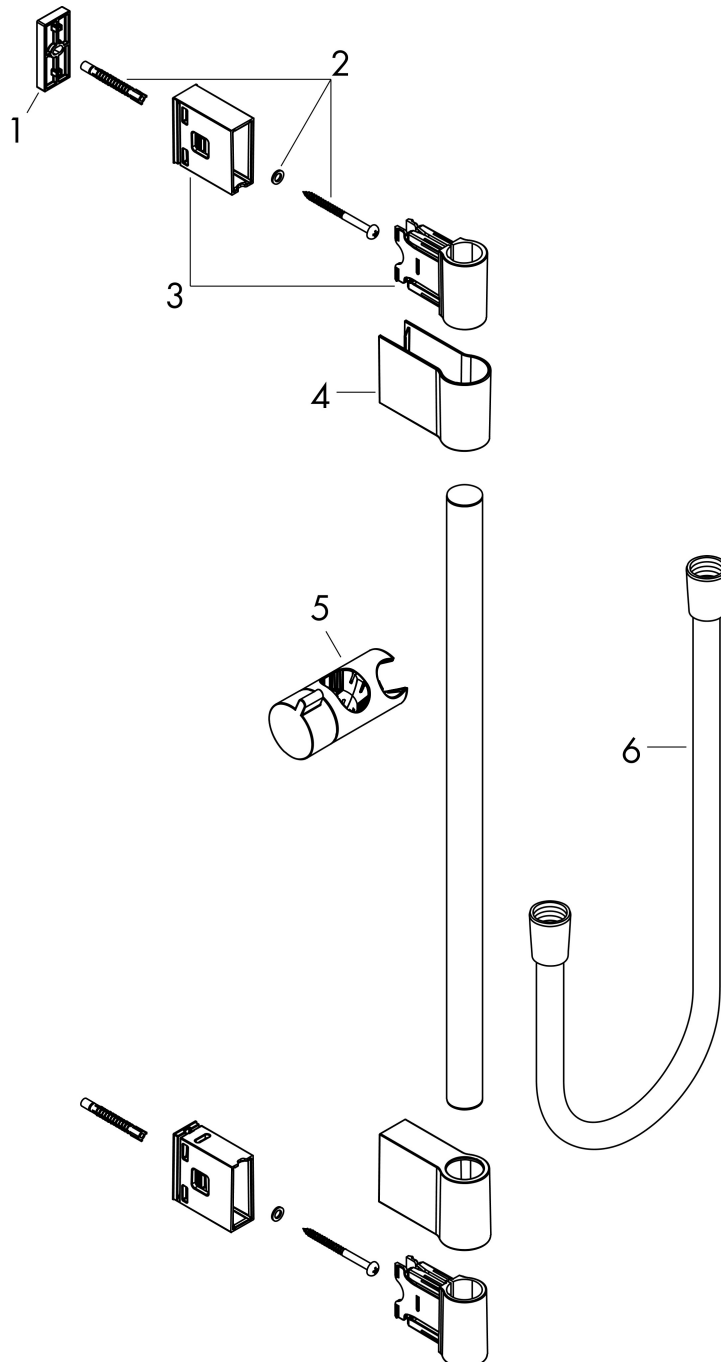

- bestaat uit: douchestang, schuifstuk
- buislengte: 1044 mm
- diameter glijstang: 22 mm
- profielbuis: rond
- afstand boorgaten is variabel: max. 990 mm
- variabele wandhouder
- hellingshoek schuifstuk in 2 stappen verstelbaar
- wandhouders gemaakt van kunststof

Maat tekeningen

Technologie

Merk hansgrohe
Artikelnaam **Unica** Varia 105 cm
Art.nr. 27356000
Oppervlakte chroom
Netto prijs 81,80 EUR

Explosietekening voor bouwjaar: >01/17

Merk hansgrohe
 Artikelnaam **Unica** Varia 105 cm
 Art.nr. 27356000
 Oppervlakte chroom
 Netto prijs 81,80 EUR

Onderdelen voor bouwjaar: >01/17

| Pos | Beschrijving | Art.nr. | Prijs |
|-----|-----------------------|----------|-------|
| 1 | opvulschijf 7 mm | 92950000 | 17,26 |
| 2 | bevestigingsmateriaal | 96179800 | 17,26 |
| 3 | wandsteun | 92976000 | 10,82 |
| 4 | afdekkap | 92975000 | 21,22 |
| 5 | schuifstuk cpl. | 92366000 | 34,01 |
| 6 | doucheslang 1,60 m | 28168000 | 21,85 |