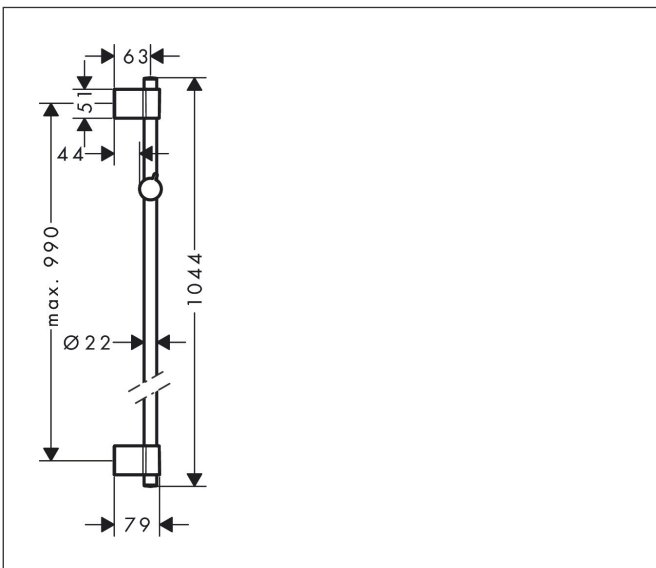

| | |
|-------------|---------------------------|
| Merk | hansgrohe |
| Artikelnaam | Unica Varia 105 cm |
| Art.nr. | 27356000 |
| Oppervlakte | chrom |
| Netto prijs | 81,80 EUR |

Product foto

Kenmerken

- bestaat uit: douchestang, schuifstuk
- buislengte: 1044 mm
- diameter glijstang: 22 mm
- profielbuis: rond
- afstand boorgaten is variabel: max. 990 mm
- variabele wandhouder
- hellingshoek schuifstuk in 2 stappen verstelbaar
- wandhouders gemaakt van kunststof

Maat tekeningen

Technologie

Merk hansgrohe
Artikelnaam **Unica** Varia 105 cm
Art.nr. 27356000
Oppervlakte chroom
Netto prijs 81,80 EUR

Explosietekening voor bouwjaar: >01/17

Merk hansgrohe
 Artikelnaam **Unica** Varia 105 cm
 Art.nr. 27356000
 Oppervlakte chroom
 Netto prijs 81,80 EUR

Onderdelen voor bouwjaar: >01/17

| Pos | Beschrijving | Art.nr. | Prijs |
|-----|-----------------------|----------|-------|
| 1 | opvulschijf 7 mm | 92950000 | 17,26 |
| 2 | bevestigingsmateriaal | 96179800 | 17,26 |
| 3 | wandsteun | 92976000 | 10,82 |
| 4 | afdekkap | 92975000 | 21,22 |
| 5 | schuifstuk cpl. | 92366000 | 34,01 |
| 6 | doucheslang 1,60 m | 28168000 | 21,85 |