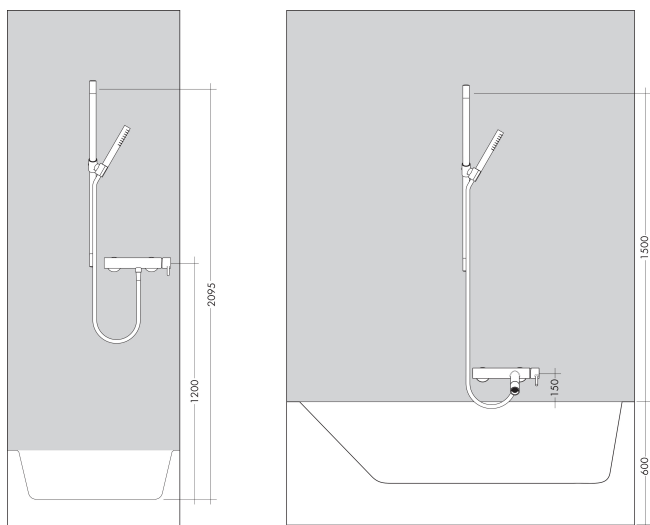

Merk	AXOR
Artikelnaam	AXOR Starck doucheset 90 cm met staafhanddouche 1jet
Art.nr.	27983000
Oppervlakte	chrom
Netto prijs	431,67 EUR

Installatievoorbeelden

i Afmetingen kunnen variëren vanwege keramische toleranties die verband houden met het productieproces.