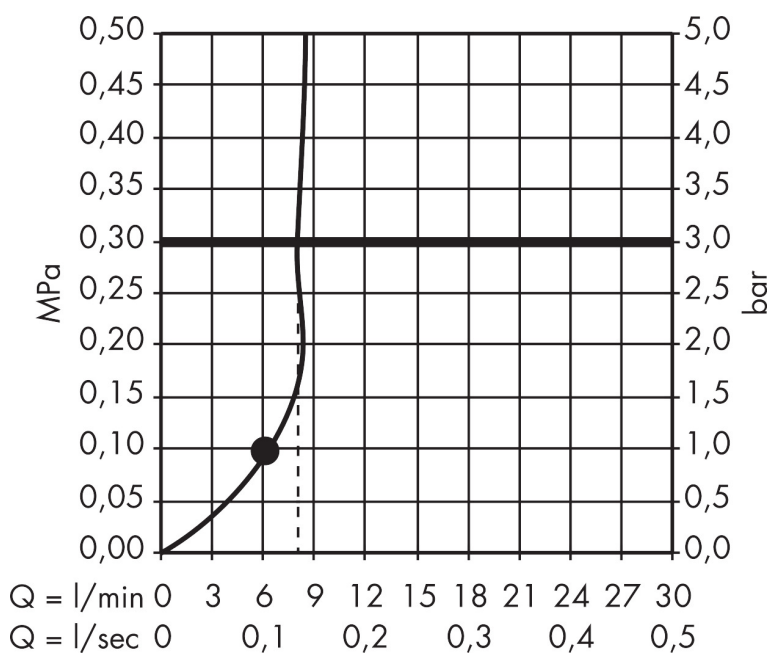

Merk AXOR
Artikelnaam **AXOR Starck** doucheset 90 cm met staafhanddouche 1jet
Art.nr. 27983000
Oppervlakte chroom
Netto prijs 431,67 EUR

Stroomschema