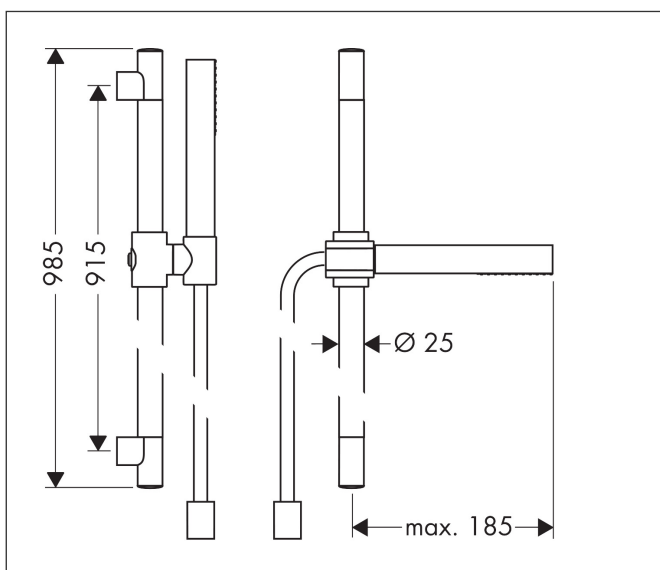

Merk	AXOR
Artikelnaam	<b>AXOR Starck</b> doucheset 90 cm met staafhanddouche 1jet
Art.nr.	27983000
Oppervlakte	chrom
Netto prijs	431,67 EUR

## Maat tekeningen

## Kenmerken

- bestaat uit: douchestang, staafhanddouche, doucheslang, schuifstuk
- diameter handdouche 68 x 24 mm
- Rain
- QuickClean: Kalkaanslag kun je eenvoudig met je vinger verwijderen
- traploos in hoogte verstelbaar
- functie van: 6,5 l/min
- wandhouders gemaakt van kunststof
- profielbuis: rond
- diameter glijstang: 25 mm
- boorafstand: 915 mm
- doucheslang met cilindrische moer aan beide zijden
- draaikoppeling voorkomt dat de slang in de knoop raakt
- EU taxonomie: max. 8l/min

## Onderdelen voor bouwjaar: >04/11

Pos	Beschrijving	Art.nr.	Prijs
1	opvulschijf 7 mm	96186000	10,50
2	bevestigingsmateriaal	96179000	10,40
3	wandsteun + afdekkap	92110000	32,70
4	afdekkap	94055000	16,60
5	douchehouder compl.	96311000	78,40
6	schroef	97535000	3,00
7	Handdouche	10531000	138,26
8	zeefdichting	94246000	3,00
9	doucheslang 1,60 m	28286000	72,27