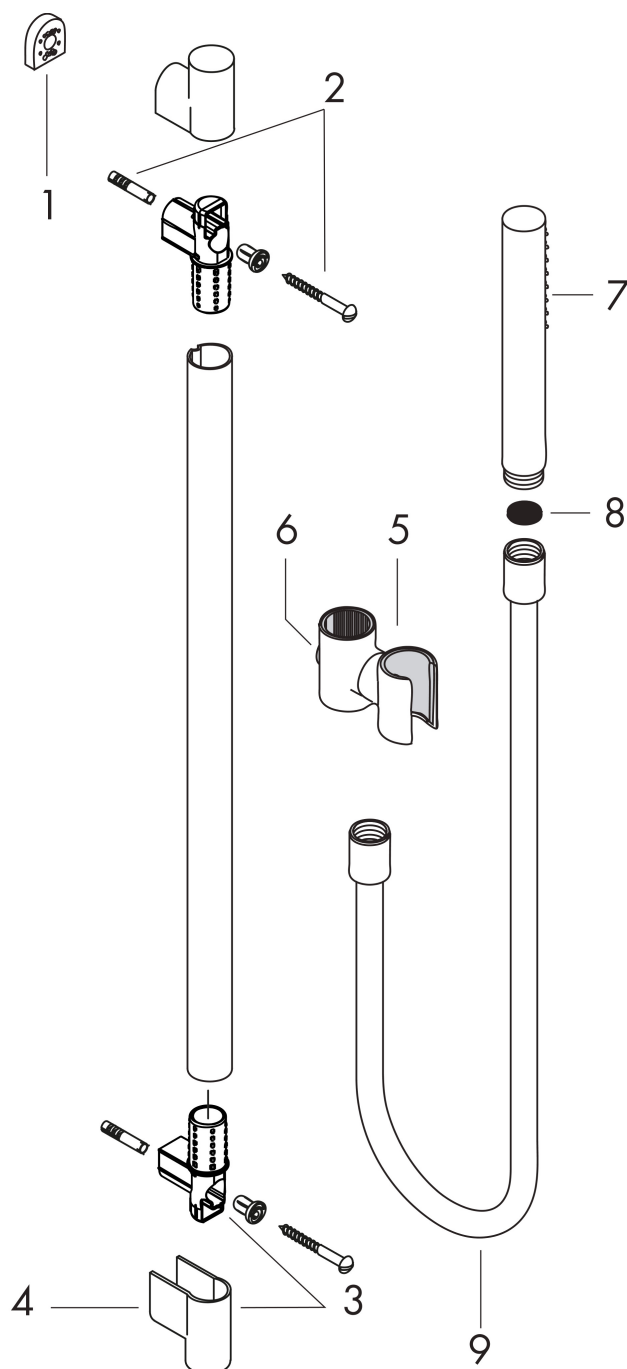

Merk	AXOR
Artikelnaam	AXOR Starck doucheset 90 cm met staafhanddouche 1jet
Art.nr.	27983000
Oppervlakte	chrom
Netto prijs	431,67 EUR

Explosietekening voor bouwjaar: >04/11