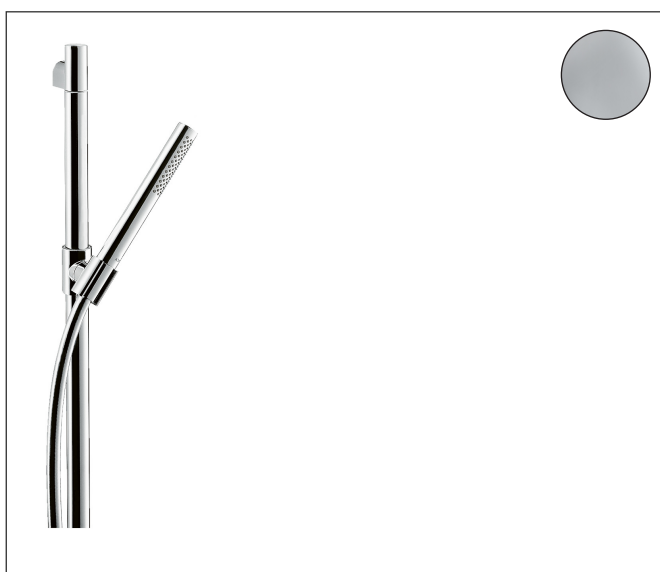

Merk	AXOR
Artikelnaam	AXOR Starck doucheset 90 cm met staafhanddouche 1jet
Art.nr.	27983000
Oppervlakte	chrom
Netto prijs	431,67 EUR

Product foto