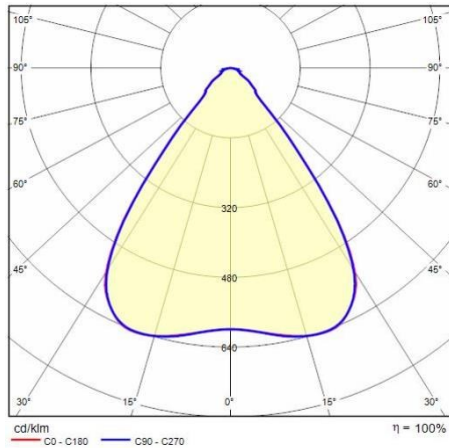

Fotometrische gegevens