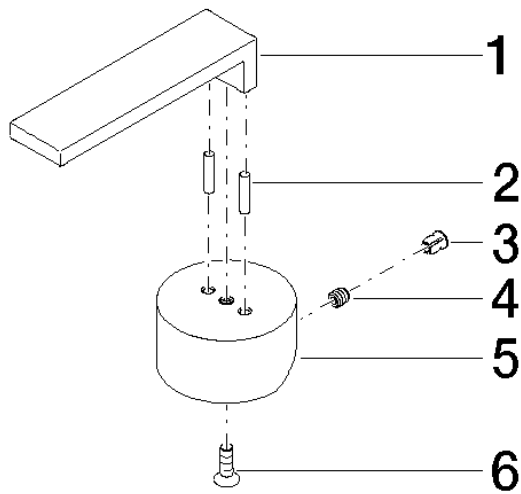

Griff Hebel 30 x 40 x 95 mm - Dark Platinum gebürstet

90 20 78 040 00

Griff Hebel 30 x 40 x 95 mm - Dark Platinum gebürstet

90 20 78 040 00

Griff Hebel 30 x 40 x 95 mm - Dark Platinum gebürstet

90 20 78 040 00

Griff Hebel 30 x 40 x 95 mm - Dark Platinum gebürstet

90 20 78 040 00

Produktversion bis 3/6/2019

Produktversion ab 3/6/2019

Griff Hebel 30 x 40 x 95 mm - Dark Platinum gebürstet

90 20 78 040 00

Ersatzteilstückliste

Produktversion bis 3/6/2019

Produktversion ab 3/6/2019

Nr.	Artikelnummer	Benennung	Verbaumenge	Lieferzeit
	09 20 78 010-99	Griff Hebel 86 x 18 x 22,5 mm - Dark Platinum gebürstet	7	30