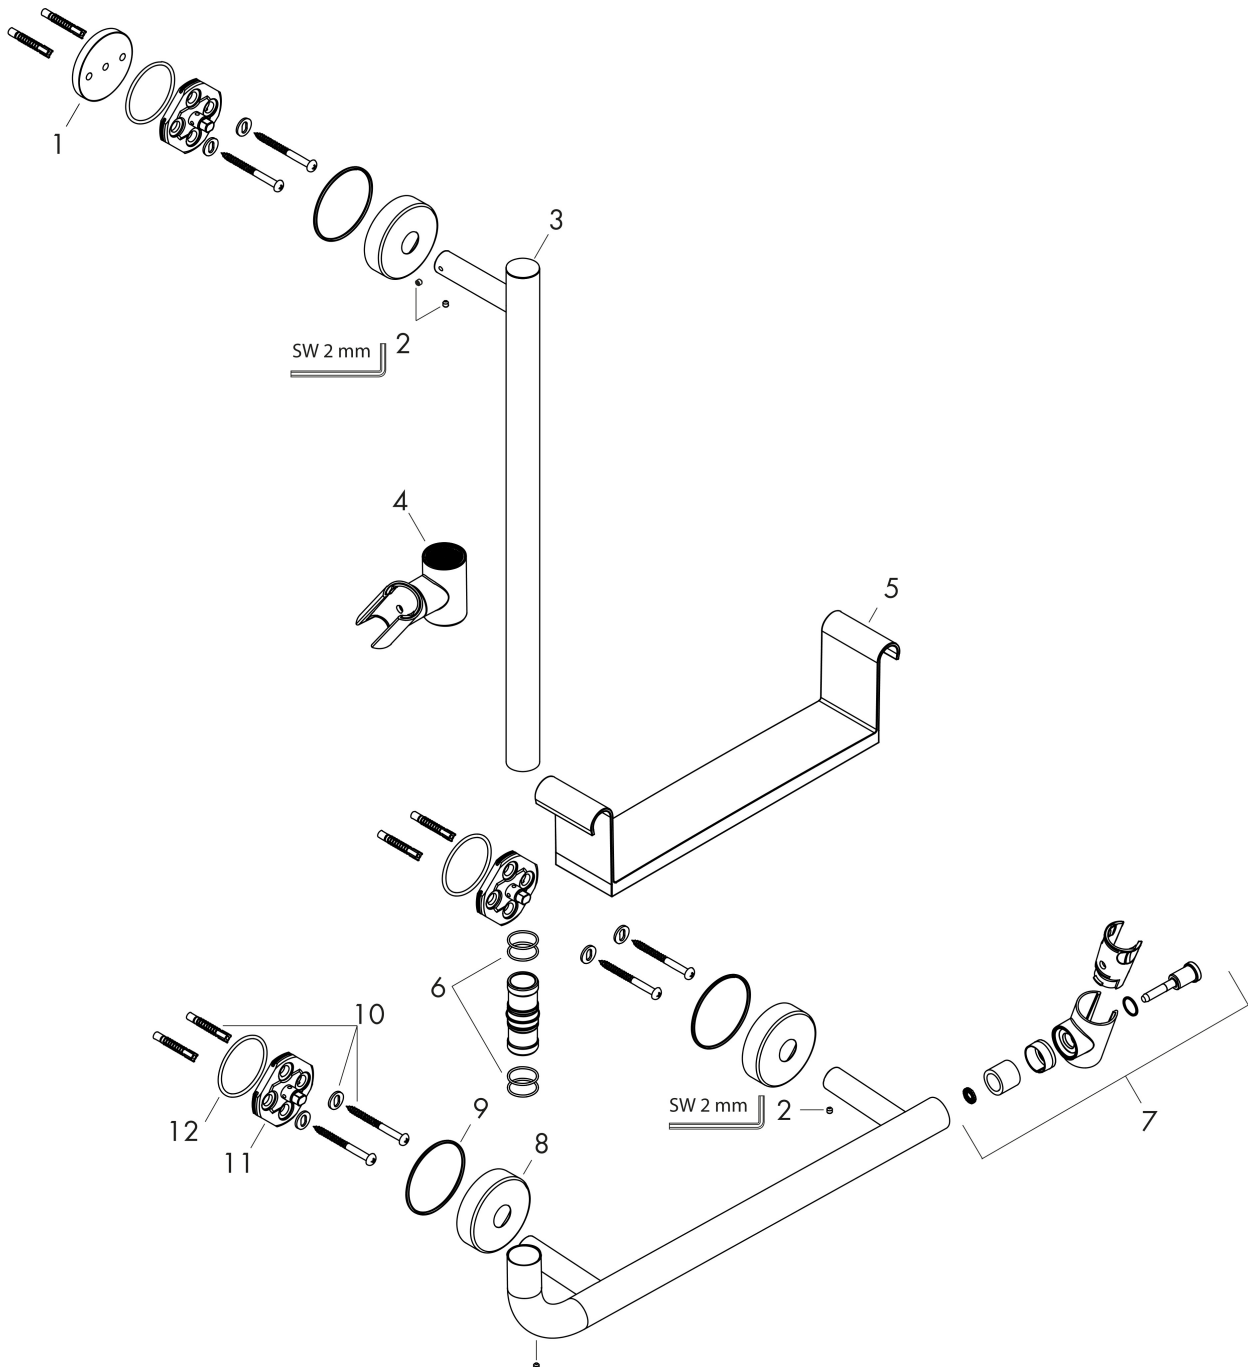

## Kenmerken

- bestaat uit: douchestang, opbergbak, schuifstuk
- douchehouder kan verwijderd worden
- 90° in positie verstelbaar schuifstuk, zwenkbaar naar links en rechts, omhoog en omlaag
- planchet van kunststof, oppervlak wit
- straalplaat los reinigbaar
- buislengte: 1100 mm
- diameter glijstang: 25 mm
- profielbuis: rond
- boorafstand: 335 mm
- schuifstuk met vergrendelingsmechanisme
- wandhouders van metaal
- metalen handdouchehouder

## Maat tekeningen

Merk	hansgrohe
Artikelnaam	<b>Unica</b> 110 cm links
Art.nr.	26403400
Oppervlakte	wit/chroom
Netto prijs	420,19 EUR

## Explosietekening voor bouwjaar: >07/16

Merk hansgrohe  
 Artikelnaam **Unica** 110 cm links  
 Art.nr. 26403400  
 Oppervlakte wit/chroom  
 Netto prijs 420,19 EUR

## Onderdelen voor bouwjaar: >07/16

Pos	Beschrijving	Art.nr.	Prijs
1	opvulschijf 7 mm	96380000	11,19
2	inbusschroef M4x5	92846000	10,82
3	afdekkap	92739000	26,73
4	schuifstuk cpl.	95480000	66,87
5	planchet	92806000	66,87
6	O-ring 17x3	92818000	3,12
7	douchehouder	93269000	54,08
8	rozet Ø 60 mm	92807000	13,21
9	O-Ring 50x2,5	95512000	3,12
10	bevestigingsmateriaal	96179000	10,82
11	wandhouder	98539000	26,73
12	O-ring 45x2,5	98432000	3,12