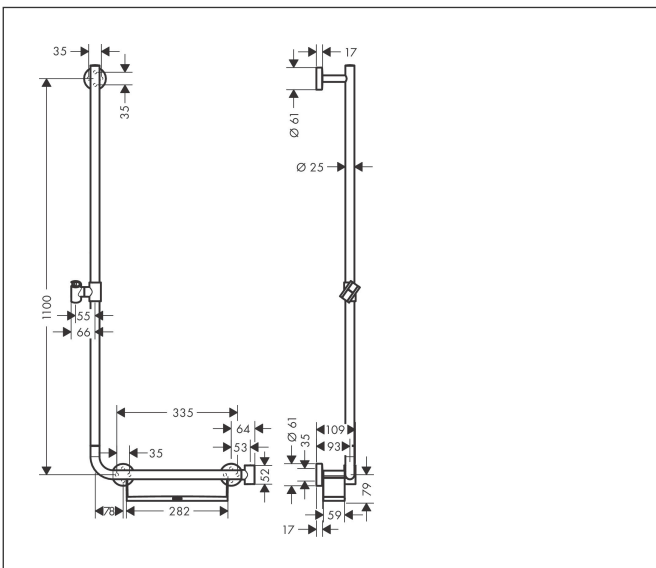

## Kenmerken

- bestaat uit: douchestang, opbergbak, schuifstuk
- douchehouder kan verwijderd worden
- 90° in positie verstelbaar schuifstuk, zwenkbaar naar links en rechts, omhoog en omlaag
- planchet van kunststof, oppervlak wit
- straalplaat los reinigbaar
- buislengte: 1100 mm
- diameter glijstang: 25 mm
- profielbuis: rond
- boorafstand: 335 mm
- schuifstuk met vergrendelingsmechanisme
- wandhouders van metaal
- metalen handdouchehouder

## Maat tekeningen

Merk	hansgrohe
Artikelnaam	<b>Unica</b> 110 cm links
Art.nr.	26403400
Oppervlakte	wit/chroom
Netto prijs	420,19 EUR

## Explosietekening voor bouwjaar: >07/16

Merk hansgrohe  
 Artikelnaam **Unica** 110 cm links  
 Art.nr. 26403400  
 Oppervlakte wit/chroom  
 Netto prijs 420,19 EUR

## Onderdelen voor bouwjaar: >07/16

Pos	Beschrijving	Art.nr.	Prijs
1	opvulschijf 7 mm	96380000	11,19
2	inbusschroef M4x5	92846000	10,82
3	afdekkap	92739000	26,73
4	schuifstuk cpl.	95480000	66,87
5	planchet	92806000	66,87
6	O-ring 17x3	92818000	3,12
7	douchehouder	93269000	54,08
8	rozet Ø 60 mm	92807000	13,21
9	O-Ring 50x2,5	95512000	3,12
10	bevestigingsmateriaal	96179000	10,82
11	wandhouder	98539000	26,73
12	O-ring 45x2,5	98432000	3,12