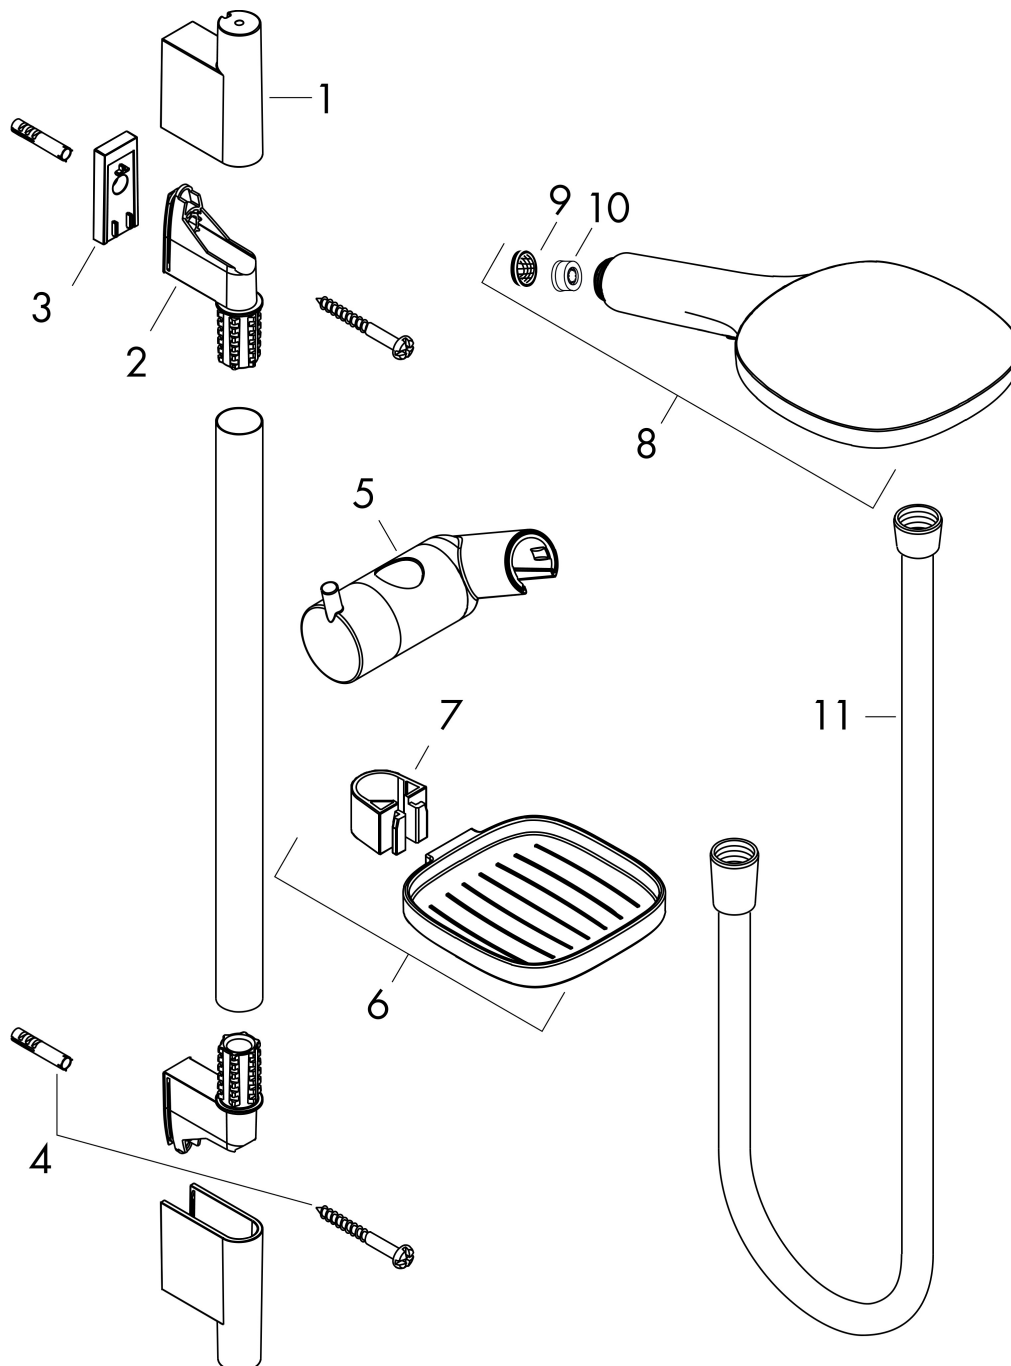

Merk	hansgrohe
Artikelnaam	Raindance Select E doucheset 120 3jet EcoSmart met Unica'glijstang 65 cm en zeepschaal
Art.nr.	26622000
Oppervlakte	chrom
Netto prijs	228,70 EUR

Explosietekening voor bouwjaar: >01/18