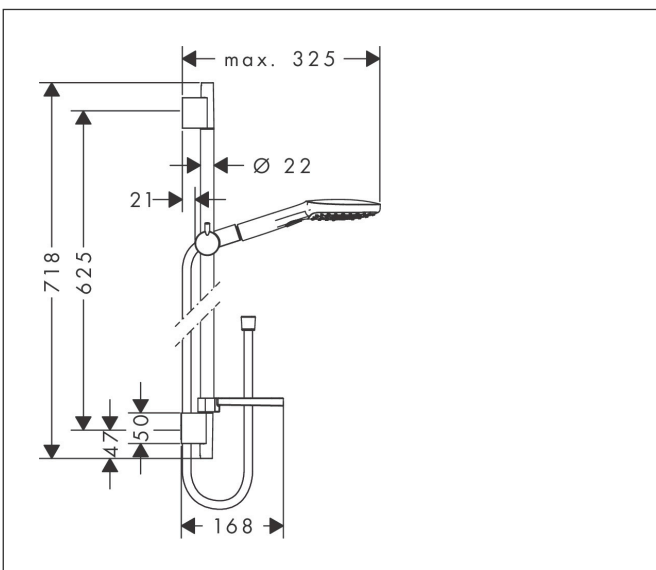

Merk	hansgrohe
Artikelnaam	<b>Raindance Select E</b> doucheset 120 3jet EcoSmart met Unica'glijstang 65 cm en zeepschaal
Art.nr.	26622000
Oppervlakte	chrom
Netto prijs	228,70 EUR

## Maat tekeningen

## Kenmerken

- bestaat uit: handdouche, douchestang, doucheslang, schuifstuk, zeepschaal
- diameter handdouche 120 mm
- Rain, RainAir volle zachte regenstraal, Whirl intensieve massagestraal
- handige straalkeuze via Select-knop
- QuickClean: Kalkaanslag kun je eenvoudig met je vinger verwijderen
- traploos in hoogte verstelbaar
- 90° in positie verstelbaar schuifstuk, zwenkbaar naar links en rechts, omhoog en omlaag
- functie van: 6,8 l/min
- wandhouders gemaakt van kunststof
- profielbuis: rond
- buislengte: 718 mm
- diameter glijstang: 22 mm
- boorafstand: 625 mm
- draaikoppeling voorkomt dat de slang in de knoop raakt