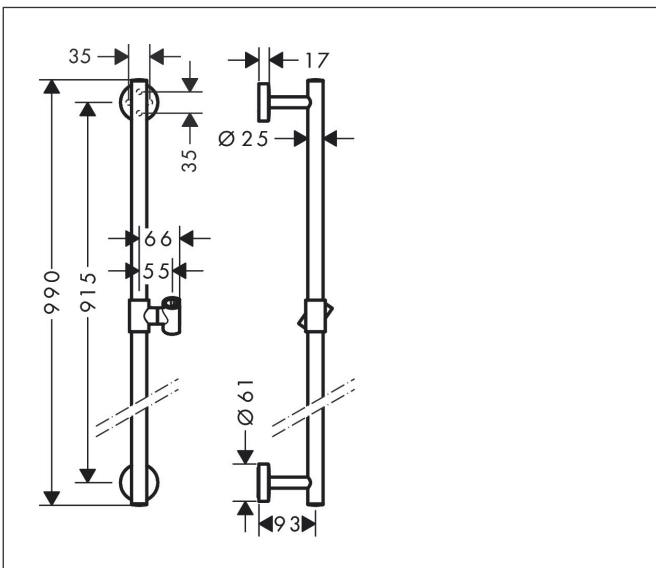

Merk	hansgrohe
Artikelnaam	Unica Comfort 90 cm
Art.nr.	26402000
Oppervlakte	chrom
Netto prijs	264,62 EUR

Product foto

Kenmerken

- bestaat uit: douchestang, schuifstuk
- 90° in positie verstelbaar schuifstuk, zwenkbaar naar links en rechts, omhoog en omlaag
- buislengte: 990 mm
- diameter glijstang: 25 mm
- profielbuis: rond
- boorafstand: 915 mm
- schuifstuk met vergrendelingsmechanisme
- wandhouders van metaal
- metalen handdouchehouder

Maat tekeningen

Merk	hansgrohe
Artikelnaam	Unica Comfort 90 cm
Art.nr.	26402000
Oppervlakte	chrom
Netto prijs	264,62 EUR

Explosietekening voor bouwjaar: >04/16

Merk hansgrohe
 Artikelnaam **Unica** Comfort 90 cm
 Art.nr. 26402000
 Oppervlakte chroom
 Netto prijs 264,62 EUR

Onderdelen voor bouwjaar: >04/16

Pos	Beschrijving	Art.nr.	Prijs
1	bevestigingsmateriaal	98716000	13,21
2	opvulschijf 7 mm	96380000	11,19
3	O-ring 45x2,5	98432000	3,12
4	wandhouder	98539000	26,73
5	O-Ring 50x2,5	95512000	3,12
6	rozet Ø 60 mm	92807000	13,21
7	inbusschroef M4x5	92846000	10,82
8	afdekkap	92739000	26,73
9	schuifstuk cpl.	95480000	66,87