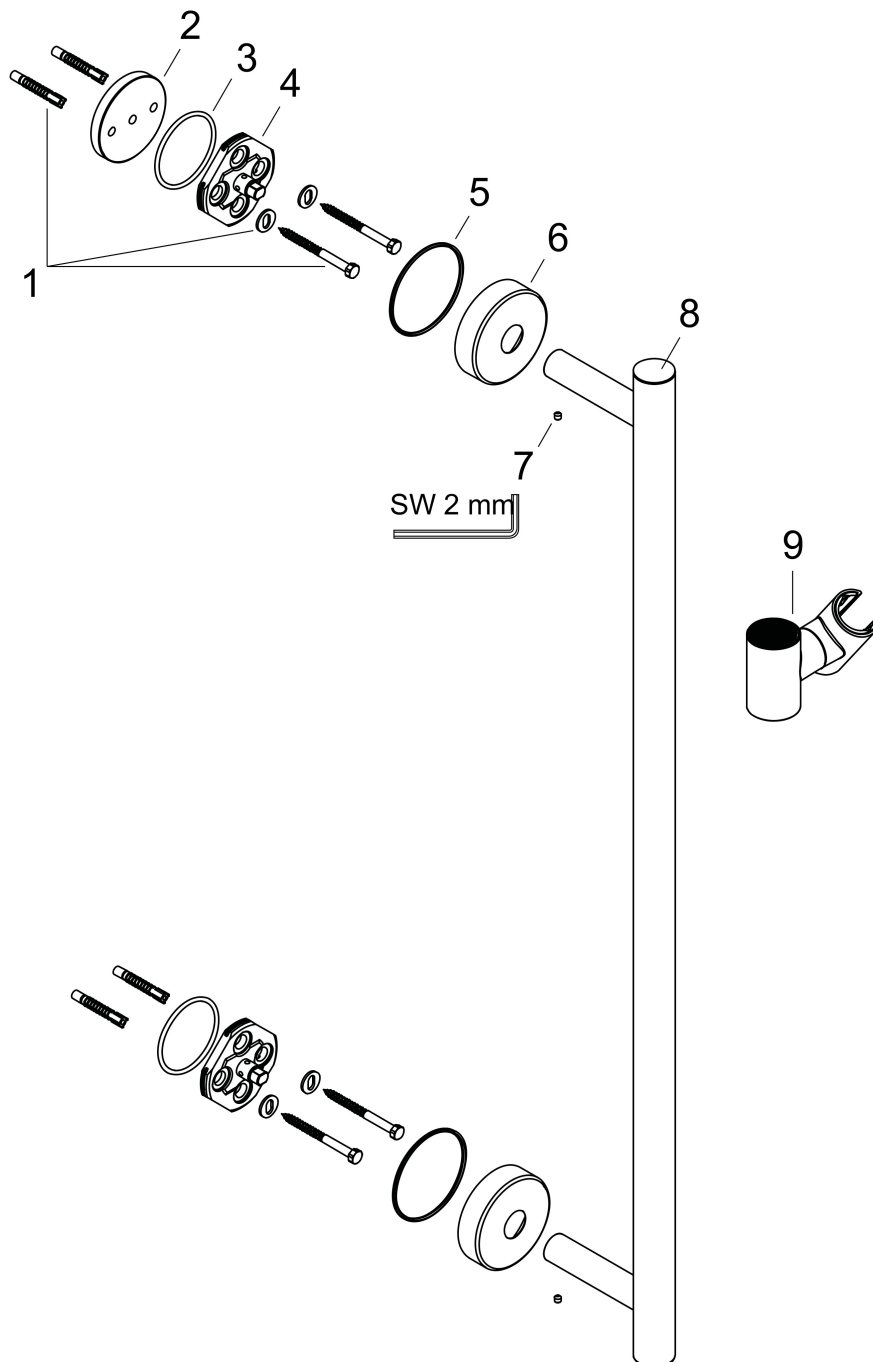

Merk	hansgrohe
Artikelnaam	Unica Comfort 90 cm
Art.nr.	26402000
Oppervlakte	chrom
Netto prijs	264,62 EUR

Product foto

Kenmerken

- bestaat uit: douchestang, schuifstuk
- 90° in positie verstelbaar schuifstuk, zwenkbaar naar links en rechts, omhoog en omlaag
- buislengte: 990 mm
- diameter glijstang: 25 mm
- profielbuis: rond
- boorafstand: 915 mm
- schuifstuk met vergrendelingsmechanisme
- wandhouders van metaal
- metalen handdouchehouder

Maat tekeningen

Merk	hansgrohe
Artikelnaam	Unica Comfort 90 cm
Art.nr.	26402000
Oppervlakte	chrom
Netto prijs	264,62 EUR

Explosietekening voor bouwjaar: >04/16

Merk hansgrohe
 Artikelnaam **Unica** Comfort 90 cm
 Art.nr. 26402000
 Oppervlakte chroom
 Netto prijs 264,62 EUR

Onderdelen voor bouwjaar: >04/16

Pos	Beschrijving	Art.nr.	Prijs
1	bevestigingsmateriaal	98716000	13,21
2	opvulschijf 7 mm	96380000	11,19
3	O-ring 45x2,5	98432000	3,12
4	wandhouder	98539000	26,73
5	O-Ring 50x2,5	95512000	3,12
6	rozet Ø 60 mm	92807000	13,21
7	inbusschroef M4x5	92846000	10,82
8	afdekkap	92739000	26,73
9	schuifstuk cpl.	95480000	66,87