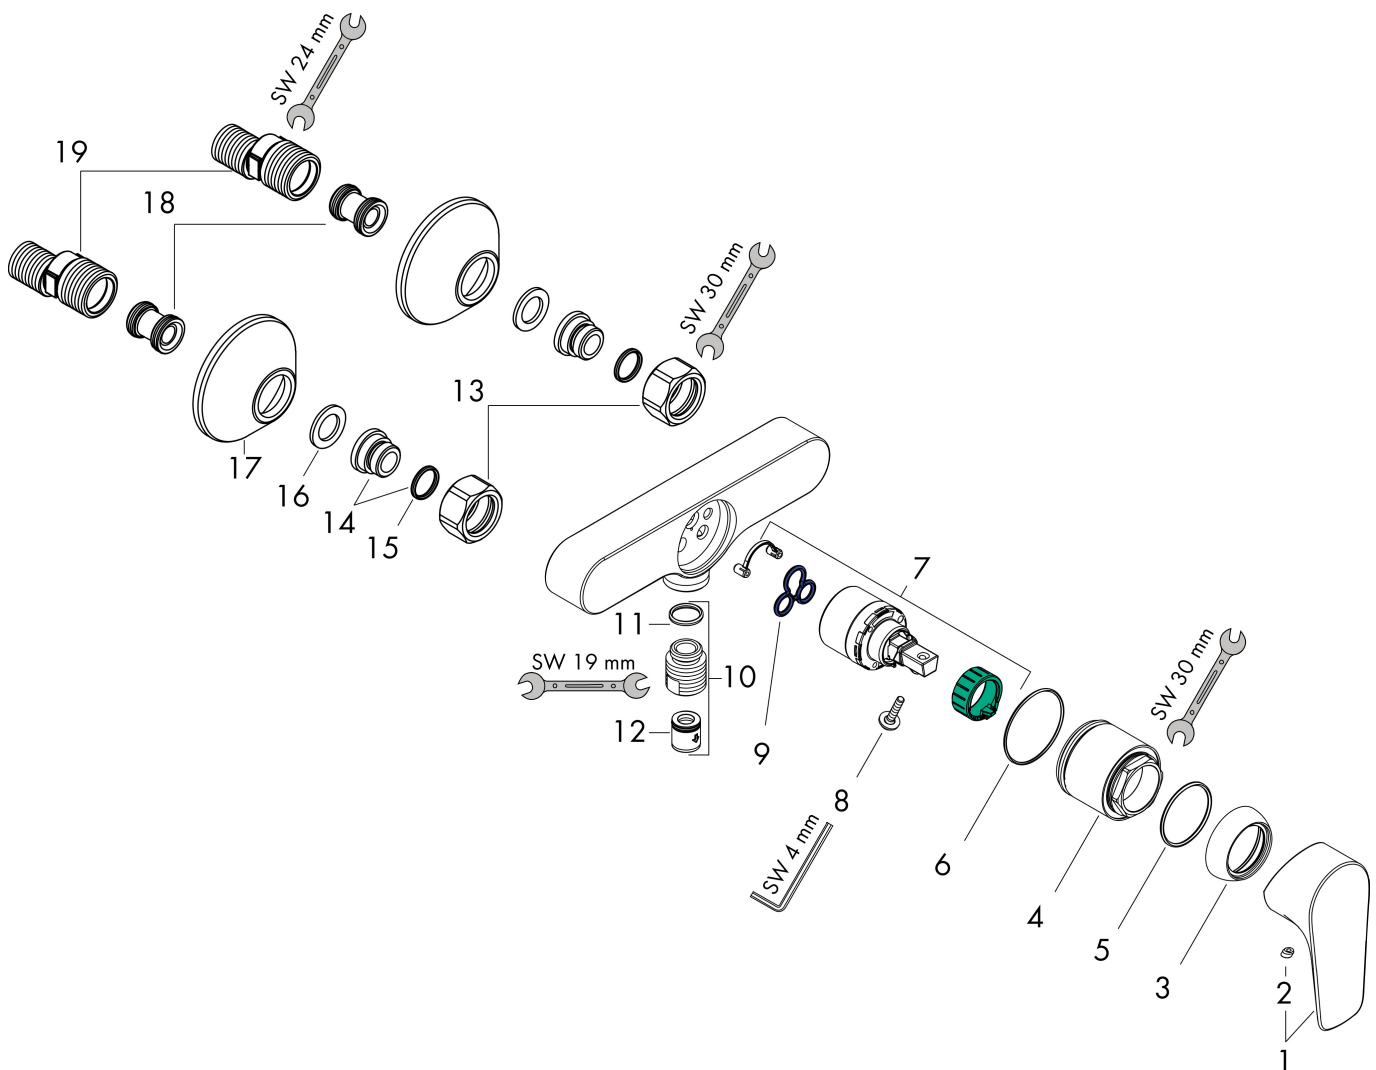

## Maat tekeningen

## Certificaat

Merk hansgrohe  
 Artikelnaam **Talis E** ééngreeps douchemengkraan opbouw  
 Art.nr. 71760000  
 Oppervlakte chroom  
 Netto prijs 218,77 EUR

## Stroomschema

Merk	hansgrohe
Artikelnaam	<b>Talis E</b> ééngreeps douchemengkraan opbouw
Art.nr.	71760000
Oppervlakte	chrom
Netto prijs	218,77 EUR

## Explosietekening voor bouwjaar: >10/15

Merk	hansgrohe
Artikelnaam	<b>Talis E</b> ééngreeps douchemengkraan opbouw
Art.nr.	71760000
Oppervlakte	chrom
Netto prijs	218,77 EUR