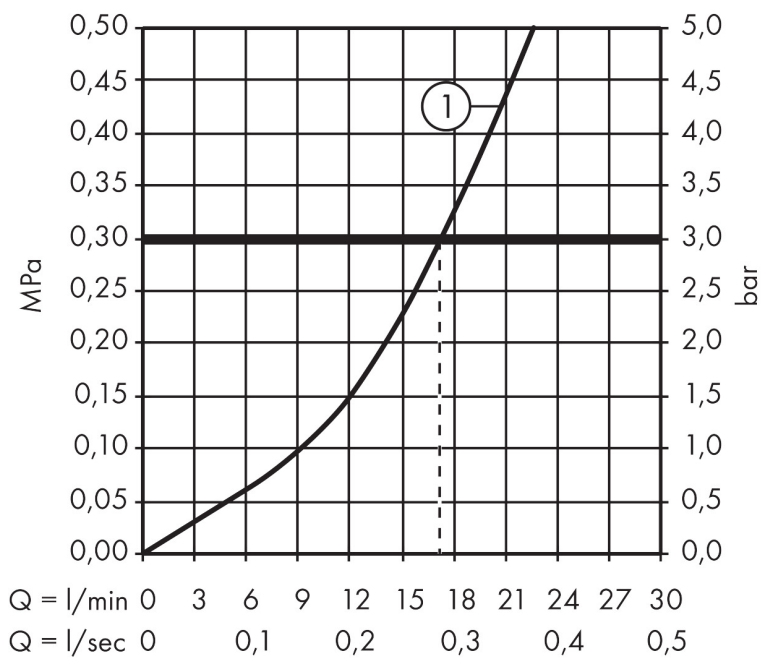

Merk hansgrohe
Artikelnaam **Talis E** ééngreeps douchemengkraan opbouw
Art.nr. 71760000
Oppervlakte chroom
Netto prijs 218,77 EUR

Stroomschema