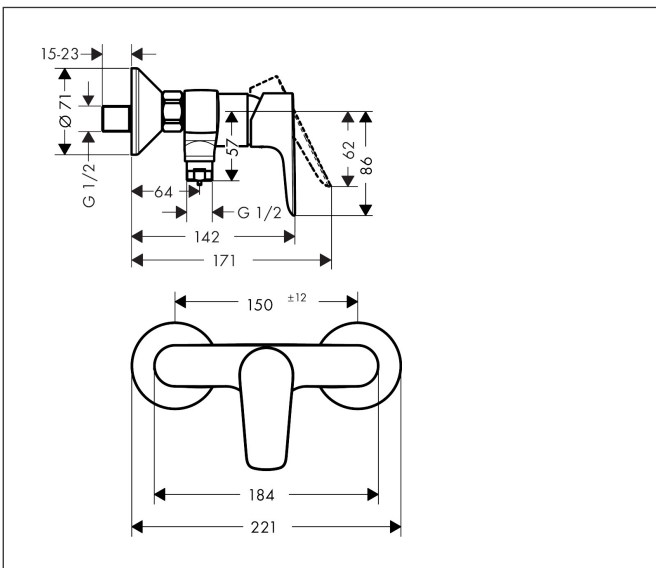

Merk	hansgrohe
Artikelnaam	<b>Talis E</b> ééngreeps douchemengkraan opbouw
Art.nr.	71760000
Oppervlakte	chrom
Netto prijs	218,77 EUR

## Kenmerken

- 1 functie
- installatie met hartafstand  $150 \pm 12$  mm
- maximale doorstroomhoeveelheid bij 3 bar: 22 l/min
- keramisch kardoos
- temperatuurbegrenzing instelbaar
- terugslagklep
- slangaansluiting: DN15

## Maat tekeningen

## Stroomschema

Merk	hansgrohe
Artikelnaam	<b>Talis E</b> ééngreeps douchemengkraan opbouw
Art.nr.	71760000
Oppervlakte	chrom
Netto prijs	218,77 EUR