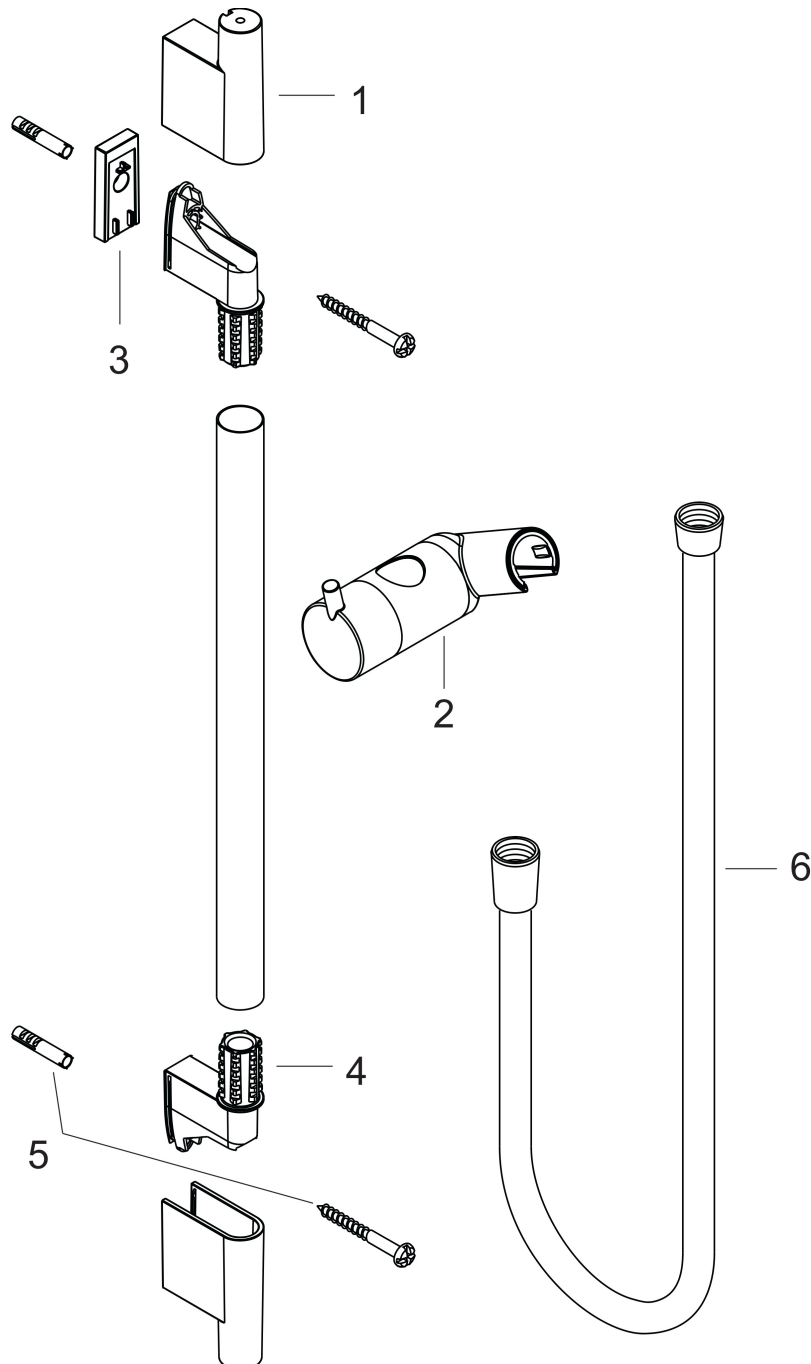

Merk hansgrohe
 Artikelnaam **Unica S Puro** glijstang 90 cm met doucheslang
 Art.nr. 28631140
 Oppervlakte Brushed Bronze
 Netto prijs 242,93 EUR

Product foto

Kenmerken

- bestaat uit: douchestang, doucheslang, schuifstuk
- draaikoppeling voorkomt dat de slang in de knoop raakt
- buislengte: 1008 mm
- diameter glijstang: 22 mm
- profielbuis: rond
- boorafstand: 915 mm
- lengte doucheslang: 1600 mm
- schuifstuk met vergrendelingsmechanisme
- schuifstuk traploos instelbaar
- wandhouders gemaakt van kunststof
- metalen handdouchehouder

Maat tekeningen

Merk hansgrohe
Artikelnaam **Unica S Puro** glijstang 90 cm met doucheslang
Art.nr. 28631140
Oppervlakte Brushed Bronze
Netto prijs 242,93 EUR

Installatievoorbeelden

i Afmetingen kunnen variëren vanwege keramische toleranties die verband houden met het productieproces.

Merk	hansgrohe
Artikelnaam	Unica S Puro glijstang 90 cm met doucheslang
Art.nr.	28631140
Oppervlakte	Brushed Bronze
Netto prijs	242,93 EUR

Explosietekening voor bouwjaar: >07/19

Merk hansgrohe
 Artikelnaam **Unica** S Puro glijstang 90 cm met doucheslang
 Art.nr. 28631140
 Oppervlakte Brushed Bronze
 Netto prijs 242,93 EUR

Onderdelen voor bouwjaar: >07/19

Pos	Beschrijving	Art.nr.	Prijs
1	afdekkap	97709140	51,06
2	schuifstuk cpl.	97651140	122,30
3	opvulschijf 7 mm	97450000	13,17
4	wandsteun	96275000	8,01
5	bevestigingsmateriaal	96179000	10,82
6	doucheslang Isiflex'B 1,60 m	28276140	50,59