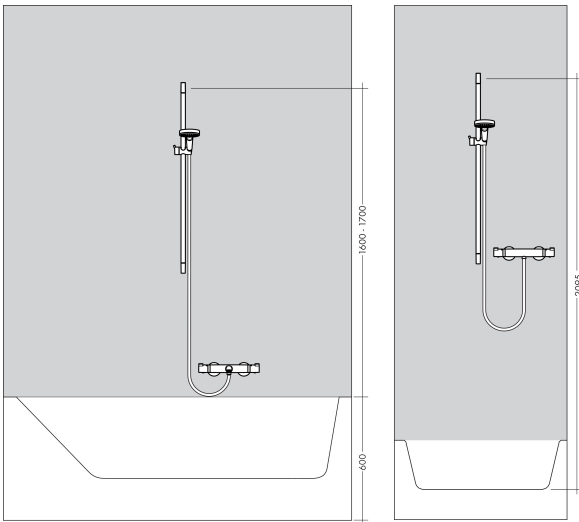

Merk hansgrohe
 Artikelnaam **Unica S Puro** glijstang 90 cm met doucheslang
 Art.nr. 28631140
 Oppervlakte Brushed Bronze
 Netto prijs 242,93 EUR

Product foto

Kenmerken

- bestaat uit: douchestang, doucheslang, schuifstuk
- draaikoppeling voorkomt dat de slang in de knoop raakt
- buislengte: 1008 mm
- diameter glijstang: 22 mm
- profielbuis: rond
- boorafstand: 915 mm
- lengte doucheslang: 1600 mm
- schuifstuk met vergrendelingsmechanisme
- schuifstuk traploos instelbaar
- wandhouders gemaakt van kunststof
- metalen handdouchehouder

Maat tekeningen

Merk hansgrohe
Artikelnaam **Unica S Puro** glijstang 90 cm met doucheslang
Art.nr. 28631140
Oppervlakte Brushed Bronze
Netto prijs 242,93 EUR

Installatievoorbeelden

i Afmetingen kunnen variëren vanwege keramische toleranties die verband houden met het productieproces.

Merk	hansgrohe
Artikelnaam	Unica S Puro glijstang 90 cm met doucheslang
Art.nr.	28631140
Oppervlakte	Brushed Bronze
Netto prijs	242,93 EUR

Explosietekening voor bouwjaar: >07/19

Merk hansgrohe
 Artikelnaam **Unica** S Puro glijstang 90 cm met doucheslang
 Art.nr. 28631140
 Oppervlakte Brushed Bronze
 Netto prijs 242,93 EUR

Onderdelen voor bouwjaar: >07/19

Pos	Beschrijving	Art.nr.	Prijs
1	afdekkap	97709140	51,06
2	schuifstuk cpl.	97651140	122,30
3	opvulschijf 7 mm	97450000	13,17
4	wandsteun	96275000	8,01
5	bevestigingsmateriaal	96179000	10,82
6	doucheslang Isiflex'B 1,60 m	28276140	50,59