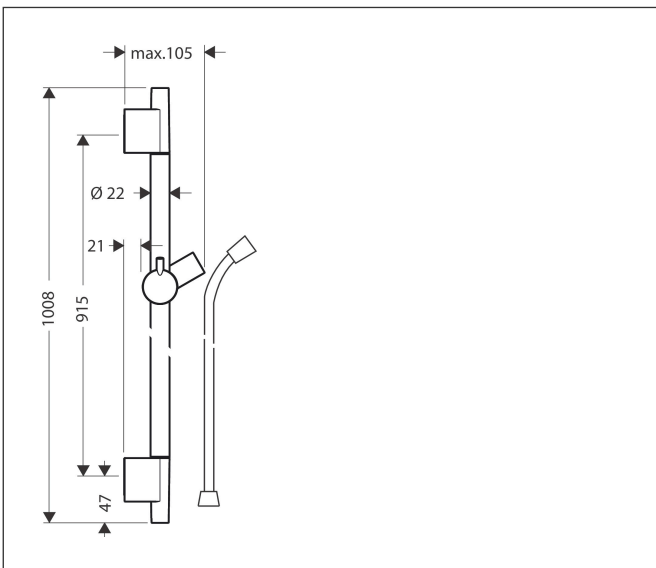

Merk hansgrohe
 Artikelnaam **Unica S Puro** glijstang 90 cm met doucheslang
 Art.nr. 28631140
 Oppervlakte Brushed Bronze
 Netto prijs 242,93 EUR

Product foto

Kenmerken

- bestaat uit: douchestang, doucheslang, schuifstuk
- draaikoppeling voorkomt dat de slang in de knoop raakt
- buislengte: 1008 mm
- diameter glijstang: 22 mm
- profielbuis: rond
- boorafstand: 915 mm
- lengte doucheslang: 1600 mm
- schuifstuk met vergrendelingsmechanisme
- schuifstuk traploos instelbaar
- wandhouders gemaakt van kunststof
- metalen handdouchehouder

Maat tekeningen

Merk hansgrohe
Artikelnaam **Unica S Puro** glijstang 90 cm met doucheslang
Art.nr. 28631140
Oppervlakte Brushed Bronze
Netto prijs 242,93 EUR

Installatievoorbeelden

i Afmetingen kunnen variëren vanwege keramische toleranties die verband houden met het productieproces.

Merk	hansgrohe
Artikelnaam	Unica S Puro glijstang 90 cm met doucheslang
Art.nr.	28631140
Oppervlakte	Brushed Bronze
Netto prijs	242,93 EUR

Explosietekening voor bouwjaar: >07/19

Merk hansgrohe
 Artikelnaam **Unica** S Puro glijstang 90 cm met doucheslang
 Art.nr. 28631140
 Oppervlakte Brushed Bronze
 Netto prijs 242,93 EUR

Onderdelen voor bouwjaar: >07/19

Pos	Beschrijving	Art.nr.	Prijs
1	afdekkap	97709140	51,06
2	schuifstuk cpl.	97651140	122,30
3	opvulschijf 7 mm	97450000	13,17
4	wandsteun	96275000	8,01
5	bevestigingsmateriaal	96179000	10,82
6	doucheslang Isiflex'B 1,60 m	28276140	50,59