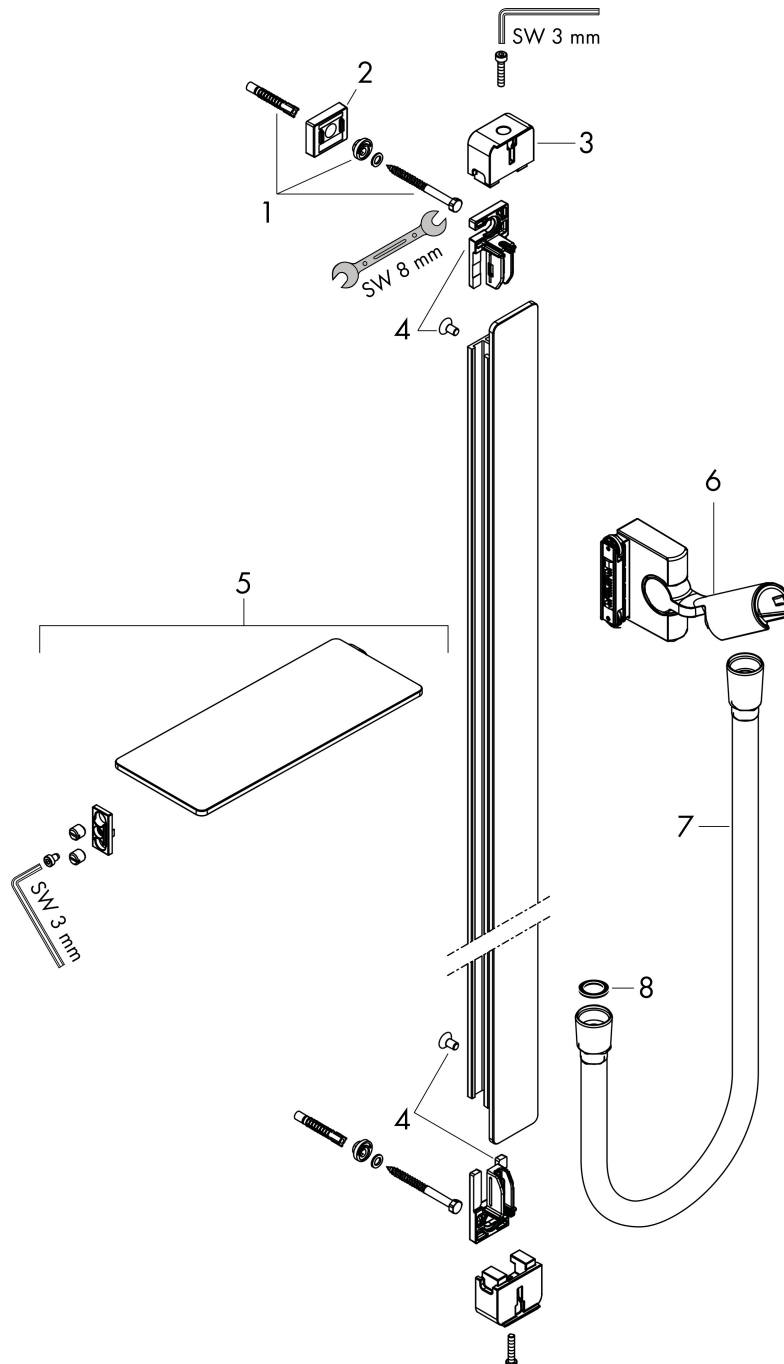

## Kenmerken

- bestaat uit: douchestang, doucheslang, schuifstuk, planchet
- draaikoppeling voorkomt dat de slang in de knoop raakt
- voor doucheslangen met een conische moer
- 90° in positie verstelbaar schuifstuk, zwenkbaar naar links en rechts, omhoog en omlaag
- planchet gemaakt van veiligheidsglas
- finish: wit
- buislengte: 945 mm
- breedte douchestang: 41 mm
- profielbuis: vlak
- boorafstand: 915 mm
- lengte doucheslang: 1600 mm
- zelfborgend schuifstuk
- schuifstuk traploos instelbaar
- wandhouders gemaakt van kunststof
- metalen handdouchehouder

## Maat tekeningen

Merk	hansgrohe
Artikelnaam	<b>Unica</b> glijstang E 90 cm met doucheslang
Art.nr.	27640400
Oppervlakte	wit/chroom
Netto prijs	418,32 EUR

## Installatievoorbeelden

**i** Afmetingen kunnen variëren vanwege keramische toleranties die verband houden met het productieproces.

Merk hansgrohe  
 Artikelnaam **Unica** glijstang E 90 cm met doucheslang  
 Art.nr. 27640400  
 Oppervlakte wit/chroom  
 Netto prijs 418,32 EUR

## Explosietekening voor bouwjaar: >10/17

Merk hansgrohe  
 Artikelnaam **Unica** glijstang E 90 cm met doucheslang  
 Art.nr. 27640400  
 Oppervlakte wit/chroom  
 Netto prijs 418,32 EUR