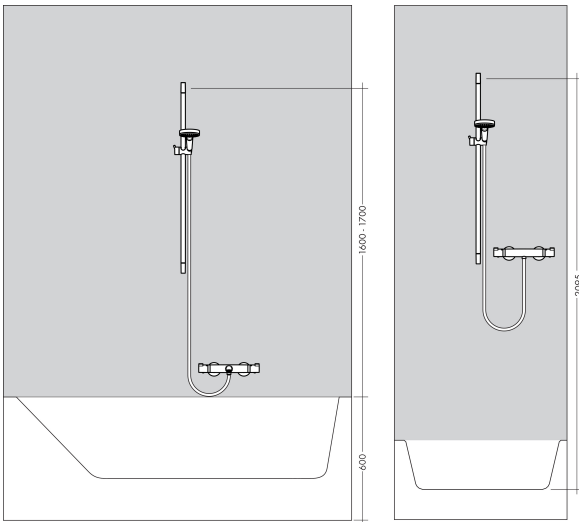

## Kenmerken

- bestaat uit: douchestang, doucheslang, schuifstuk, planchet
- draaikoppeling voorkomt dat de slang in de knoop raakt
- voor doucheslangen met een conische moer
- 90° in positie verstelbaar schuifstuk, zwenkbaar naar links en rechts, omhoog en omlaag
- planchet gemaakt van veiligheidsglas
- finish: wit
- buislengte: 945 mm
- breedte douchestang: 41 mm
- profielbuis: vlak
- boorafstand: 915 mm
- lengte doucheslang: 1600 mm
- zelfborgend schuifstuk
- schuifstuk traploos instelbaar
- wandhouders gemaakt van kunststof
- metalen handdouchehouder

## Maat tekeningen

Merk	hansgrohe
Artikelnaam	<b>Unica</b> glijstang E 90 cm met doucheslang
Art.nr.	27640400
Oppervlakte	wit/chroom
Netto prijs	418,32 EUR

## Installatievoorbeelden

**i** Afmetingen kunnen variëren vanwege keramische toleranties die verband houden met het productieproces.

Merk hansgrohe  
 Artikelnaam **Unica** glijstang E 90 cm met doucheslang  
 Art.nr. 27640400  
 Oppervlakte wit/chroom  
 Netto prijs 418,32 EUR

## Explosietekening voor bouwjaar: >10/17

Merk hansgrohe  
 Artikelnaam **Unica** glijstang E 90 cm met doucheslang  
 Art.nr. 27640400  
 Oppervlakte wit/chroom  
 Netto prijs 418,32 EUR