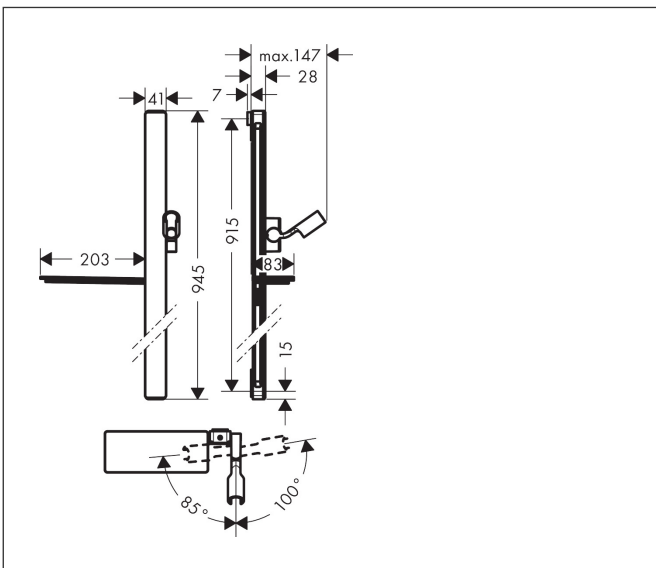

Merk	hansgrohe
Artikelnaam	<b>Unica</b> glijstang E 90 cm met doucheslang
Art.nr.	27640400
Oppervlakte	wit/chroom
Netto prijs	418,32 EUR

## Kenmerken

- bestaat uit: douchestang, doucheslang, schuifstuk, planchet
- draaikoppeling voorkomt dat de slang in de knoop raakt
- voor doucheslangen met een conische moer
- 90° in positie verstelbaar schuifstuk, zwenkbaar naar links en rechts, omhoog en omlaag
- planchet gemaakt van veiligheidsglas
- finish: wit
- buislengte: 945 mm
- breedte douchestang: 41 mm
- profielbuis: vlak
- boorafstand: 915 mm
- lengte doucheslang: 1600 mm
- zelfborgend schuifstuk
- schuifstuk traploos instelbaar
- wandhouders gemaakt van kunststof
- metalen handdouchehouder

## Maat tekeningen

Merk	hansgrohe
Artikelnaam	<b>Unica</b> glijstang E 90 cm met doucheslang
Art.nr.	27640400
Oppervlakte	wit/chroom
Netto prijs	418,32 EUR

## Installatievoorbeelden

**i** Afmetingen kunnen variëren vanwege keramische toleranties die verband houden met het productieproces.

Merk hansgrohe  
 Artikelnaam **Unica** glijstang E 90 cm met doucheslang  
 Art.nr. 27640400  
 Oppervlakte wit/chroom  
 Netto prijs 418,32 EUR