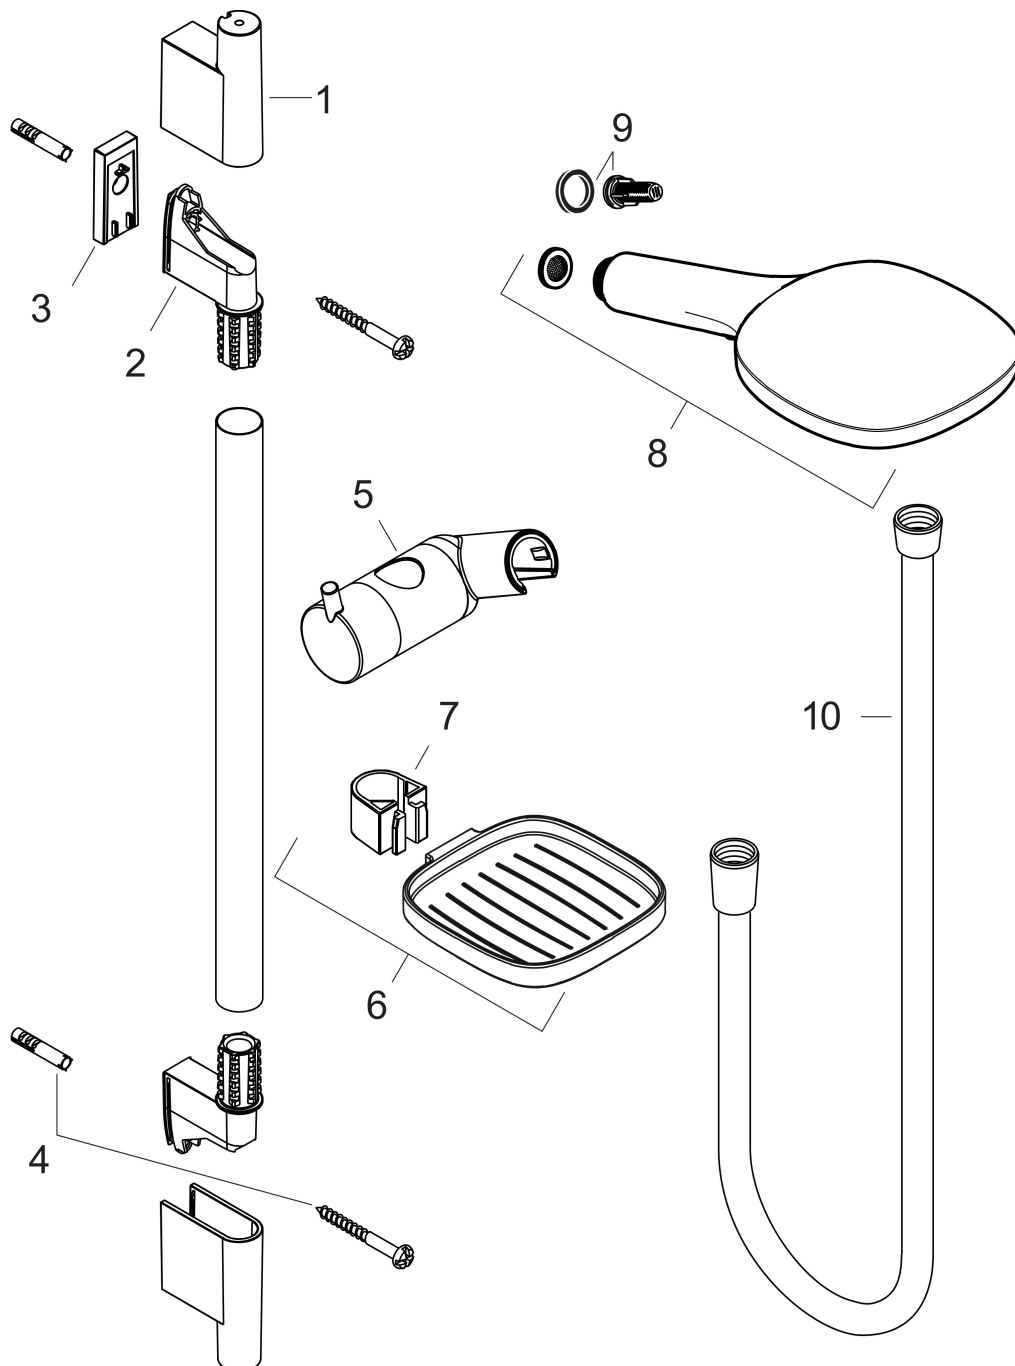

Merk	hansgrohe
Artikelnaam	Raindance Select E doucheset 120 3jet met Unica'glijstang 65 cm en zeepschaal
Art.nr.	26620000
Oppervlakte	chrom
Netto prijs	228,70 EUR

Explosietekening voor bouwjaar: >10/12