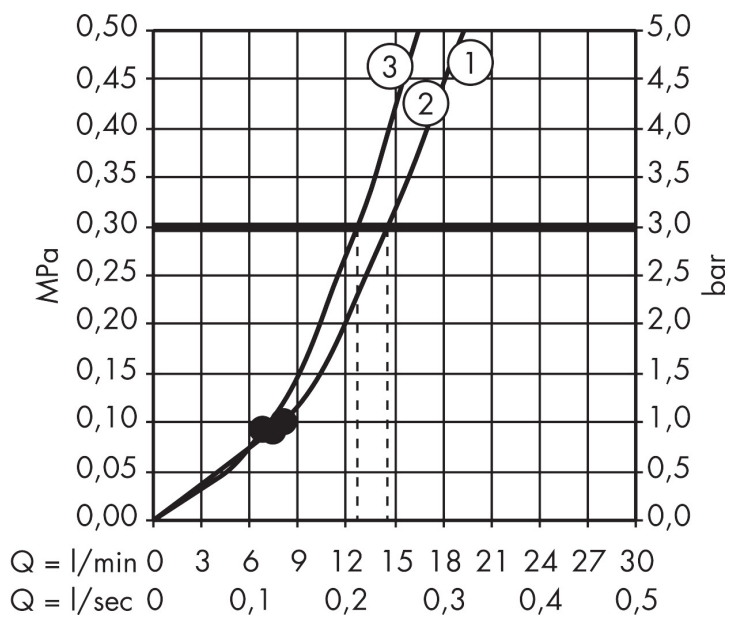

Merk	hansgrohe
Artikelnaam	Raindance Select E doucheset 120 3jet met Unica'glijstang 65 cm en zeepschaal
Art.nr.	26620000
Oppervlakte	chrom
Netto prijs	228,70 EUR

Product foto

Maat tekeningen

Kenmerken

- bestaat uit: handdouche, douchestang, doucheslang, schuifstuk, zeepschaal
- diameter handdouche 120 mm
- Rain, RainAir volle zachte regenstraal, Whirl intensieve massagestraal
- handige straalkeuze via Select-knop
- QuickClean: Kalkaanslag kun je eenvoudig met je vinger verwijderen
- traploos in hoogte verstelbaar
- 90° in positie verstelbaar schuifstuk, zwenkbaar naar links en rechts, omhoog en omlaag
- functie van: 8 l/min
- wandhouders gemaakt van kunststof
- profielbuis: rond
- buislengte: 718 mm
- diameter glijstang: 22 mm
- boorafstand: 625 mm
- draaikoppeling voorkomt dat de slang in de knoop raakt

Technologie

Straalsoorten

Certificaat

Merk	hansgrohe
Artikelnaam	Raindance Select E doucheset 120 3jet met Unica'glijstang 65 cm en zeepschaal
Art.nr.	26620000
Oppervlakte	chrom
Netto prijs	228,70 EUR

Stroomschema

De verbruikswaarden werden in overeenstemming met de praktijk met de bijbehorende armaturen (thermostaat/mengkraan/inbouwventiel) gemeten.

Merk	hansgrohe
Artikelnaam	Raindance Select E doucheset 120 3jet met Unica'glijstang 65 cm en zeepschaal
Art.nr.	26620000
Oppervlakte	chrom
Netto prijs	228,70 EUR