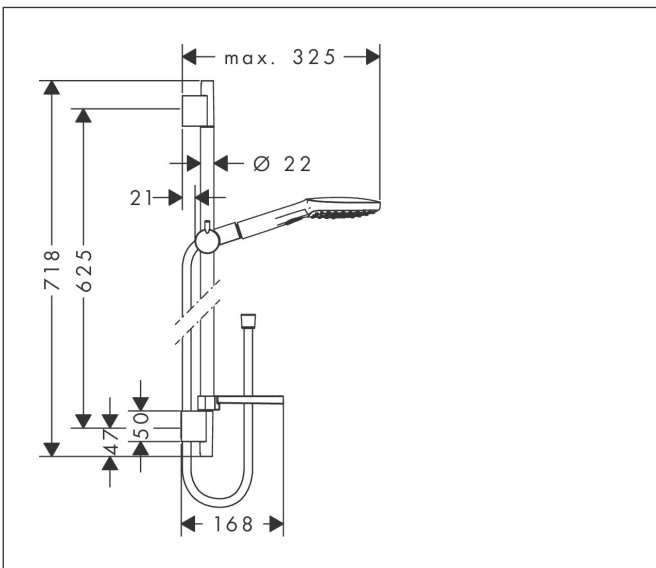

Merk	hansgrohe
Artikelnaam	Raindance Select E doucheset 120 3jet met Unica'glijstang 65 cm en zeepschaal
Art.nr.	26620000
Oppervlakte	chrom
Netto prijs	228,70 EUR

Product foto

Maat tekeningen

Kenmerken

- bestaat uit: handdouche, douchestang, doucheslang, schuifstuk, zeepschaal
- diameter handdouche 120 mm
- Rain, RainAir volle zachte regenstraal, Whirl intensieve massagestraal
- handige straalkeuze via Select-knop
- QuickClean: Kalkaanslag kun je eenvoudig met je vinger verwijderen
- traploos in hoogte verstelbaar
- 90° in positie verstelbaar schuifstuk, zwenkbaar naar links en rechts, omhoog en omlaag
- functie van: 8 l/min
- wandhouders gemaakt van kunststof
- profielbuis: rond
- buislengte: 718 mm
- diameter glijstang: 22 mm
- boorafstand: 625 mm
- draaikoppeling voorkomt dat de slang in de knoop raakt

Technologie

Straalsoorten

Certificaat

Merk	hansgrohe
Artikelnaam	Raindance Select E doucheset 120 3jet met Unica'glijstang 65 cm en zeepschaal
Art.nr.	26620000
Oppervlakte	chrom
Netto prijs	228,70 EUR

Stroomschema

De verbruikswaarden werden in overeenstemming met de praktijk met de bijbehorende armaturen (thermostaat/mengkraan/inbouwventiel) gemeten.

Merk	hansgrohe
Artikelnaam	Raindance Select E doucheset 120 3jet met Unica'glijstang 65 cm en zeepschaal
Art.nr.	26620000
Oppervlakte	chrom
Netto prijs	228,70 EUR

Onderdelen voor bouwjaar: >10/12

Pos	Beschrijving	Art.nr.	Prijs
1	afdekkap	97709000	32,70
2	wandsteun	96275000	7,70
3	opvulschijf 7 mm	97450000	12,66
4	bevestigingsmateriaal	96179000	10,40
5	schuifstuk cpl.	97651000	78,40
6	zeepschaal	26519000	24,19
7	Casettaklemme, Ø 22 mm	96189000	4,80
8	Handdouche	26520000	109,80
9	filter	97708000	4,80
10	doucheslang Isiflex'B 1,60 m	28276000	32,43