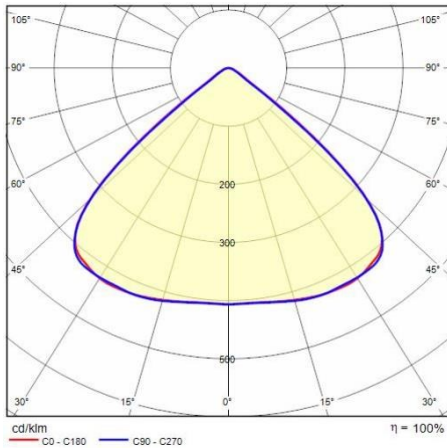

## Algemene informatie

Lamphouder:	LED	Lichtbron:	LED
Nominale lichtstroom [lm]:	40500	Reële lichtstroom [lm]:	36990
Armatuur wattage [W]:	218 W	Specifieke lichtstroom [lm/W]:	170
CRI:	80	Kleurtemperatuur [K]:	5700
Kleur / Afwerking:	GR-RAL7035 / Grijs RAL7035 / Mat	IP waarde:	IP66
Impact resistance / impact energy:	IK08 5J xx5	Beschermingsklasse:	I
Optiek:	C/EW - Cirkelvormige extra verspreidende	Stralingshoek:	100°
Nettogewicht [kg]:	14.891	Totale lengte [mm]:	917
Totale breedte [mm]:	260	Totale hoogte [mm]:	153

## Fotometrische gegevens