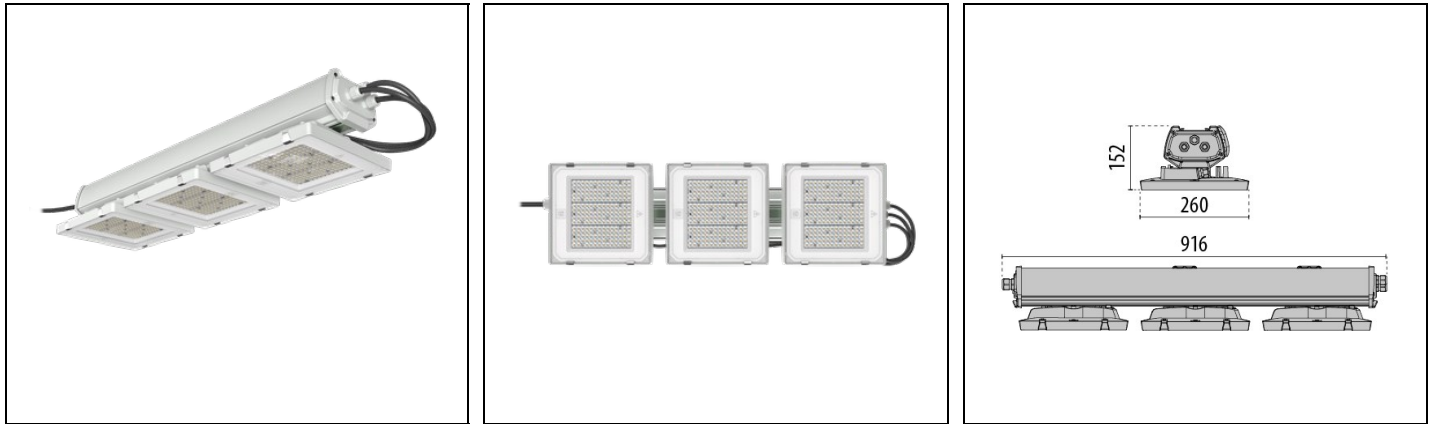

## Omschrijving

Modulaire High bay geschikt voor industriële, logistieke en sportieve toepassingen waar flexibele, efficiënte, betrouwbare en toekomstbestendige oplossingen vereist worden:

- Behuizing van gegoten aluminium met geïntegreerde koelribben
- Geïntegreerde koelribben voor optimale warmteafvoer van de LED-bronnen
- Driverbehuizing van geëxtrudeerd aluminium
- Polyester poedercoating in grijze kleur RAL 7035
- Eindkappen van technopolymeer
- Schroeven van gegalvaniseerd staal
- LED-Platine met metalen kern-PCB en hochefficiënte LEDs
- Beschikbaar in de Sensor-versie met geïntegreerde PIR-sensor voor daglicht
- De EMERGENCY-versie heeft een geïntegreerde batterij met 3 uur autonomie
- Exclusieve lenzen van PMMA met hoge optische transmissie voor maximale stabiliteit en prestaties op lange termijn, zelfs bij hoge temperaturen
- Standaard 4 mm gehard glas, dat een hoge slagvastheid biedt en geschikt is voor veeleisende toepassingen zoals sporthallen
- Snelmontageclips van glanzend roestvrij staal
- Kan hoge omgevingstemperaturen weerstaan en daarbij de maximale lichtopbrengst behouden zonder de levensduur van het product te compromitteren
- Het product wordt standaard geleverd met een ophangkit en kan op alternatieve manieren worden geïnstalleerd met behulp van de beschikbare montage materialen, die afzonderlijk kunnen worden besteld
- Extra accessoires en reserveonderdelen zijn beschikbaar
- De productlijn is gecertificeerd door derden
- Het is gecertificeerd volgens de DIN 18032-2 norm voor balinslagbestendigheid en is daardoor geschikt voor installatie in gymzalen en indoor sportfaciliteiten. Sommige montage mogelijkheden zijn mogelijk niet compatibel met dit type toepassing