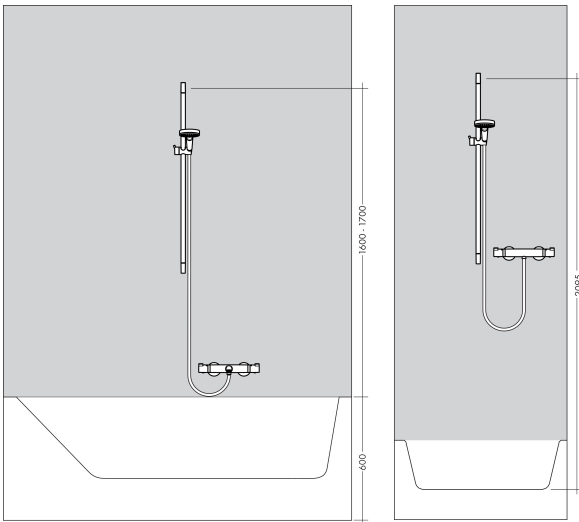

Merk hansgrohe
 Artikelnaam **Unica** 65 cm met doucheslang
 Art.nr. 28632140
 Oppervlakte Brushed Bronze
 Netto prijs 226,82 EUR

Product foto

Kenmerken

- bestaat uit: douchestang, doucheslang, schuifstuk
- draaikoppeling voorkomt dat de slang in de knoop raakt
- buislengte: 718 mm
- diameter glijstang: 22 mm
- profielbuis: rond
- boorafstand: 625 mm
- lengte doucheslang: 1600 mm
- schuifstuk met vergrendelingsmechanisme
- schuifstuk traploos instelbaar
- wandhouders gemaakt van kunststof
- metalen handdouchehouder

Maat tekeningen

Merk hansgrohe
 Artikelnaam **Unica** 65 cm met doucheslang
 Art.nr. 28632140
 Oppervlakte Brushed Bronze
 Netto prijs 226,82 EUR

Installatievoorbeelden

i Afmetingen kunnen variëren vanwege keramische toleranties die verband houden met het productieproces.

Merk	hansgrohe
Artikelnaam	Unica 65 cm met doucheslang
Art.nr.	28632140
Oppervlakte	Brushed Bronze
Netto prijs	226,82 EUR

Explosietekening voor bouwjaar: >07/19

Merk hansgrohe
 Artikelnaam **Unica** 65 cm met doucheslang
 Art.nr. 28632140
 Oppervlakte Brushed Bronze
 Netto prijs 226,82 EUR

Onderdelen voor bouwjaar: >07/19

Pos	Beschrijving	Art.nr.	Prijs
1	afdekkap	97709140	51,06
2	schuifstuk cpl.	97651140	122,30
3	opvulschijf 7 mm	97450000	13,17
4	wandsteun	96275000	8,01
5	bevestigingsmateriaal	96179000	10,82
6	doucheslang Isiflex'B 1,60 m	28276140	50,59