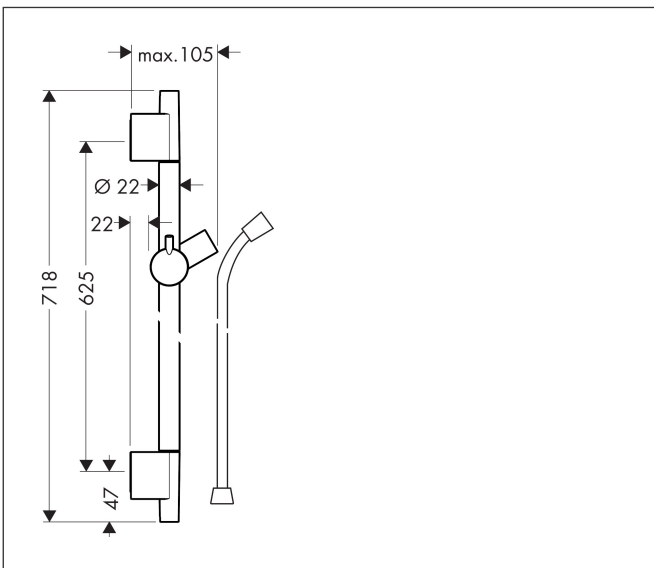

Merk hansgrohe
 Artikelnaam **Unica** 65 cm met doucheslang
 Art.nr. 28632140
 Oppervlakte Brushed Bronze
 Netto prijs 226,82 EUR

Product foto

Kenmerken

- bestaat uit: douchestang, doucheslang, schuifstuk
- draaikoppeling voorkomt dat de slang in de knoop raakt
- buislengte: 718 mm
- diameter glijstang: 22 mm
- profielbuis: rond
- boorafstand: 625 mm
- lengte doucheslang: 1600 mm
- schuifstuk met vergrendelingsmechanisme
- schuifstuk traploos instelbaar
- wandhouders gemaakt van kunststof
- metalen handdouchehouder

Maat tekeningen

Merk hansgrohe
 Artikelnaam **Unica** 65 cm met doucheslang
 Art.nr. 28632140
 Oppervlakte Brushed Bronze
 Netto prijs 226,82 EUR

Installatievoorbeelden

i Afmetingen kunnen variëren vanwege keramische toleranties die verband houden met het productieproces.

Merk	hansgrohe
Artikelnaam	Unica 65 cm met doucheslang
Art.nr.	28632140
Oppervlakte	Brushed Bronze
Netto prijs	226,82 EUR

Explosietekening voor bouwjaar: >07/19

Merk hansgrohe
 Artikelnaam **Unica** 65 cm met doucheslang
 Art.nr. 28632140
 Oppervlakte Brushed Bronze
 Netto prijs 226,82 EUR

Onderdelen voor bouwjaar: >07/19

Pos	Beschrijving	Art.nr.	Prijs
1	afdekkap	97709140	51,06
2	schuifstuk cpl.	97651140	122,30
3	opvulschijf 7 mm	97450000	13,17
4	wandsteun	96275000	8,01
5	bevestigingsmateriaal	96179000	10,82
6	doucheslang Isiflex'B 1,60 m	28276140	50,59