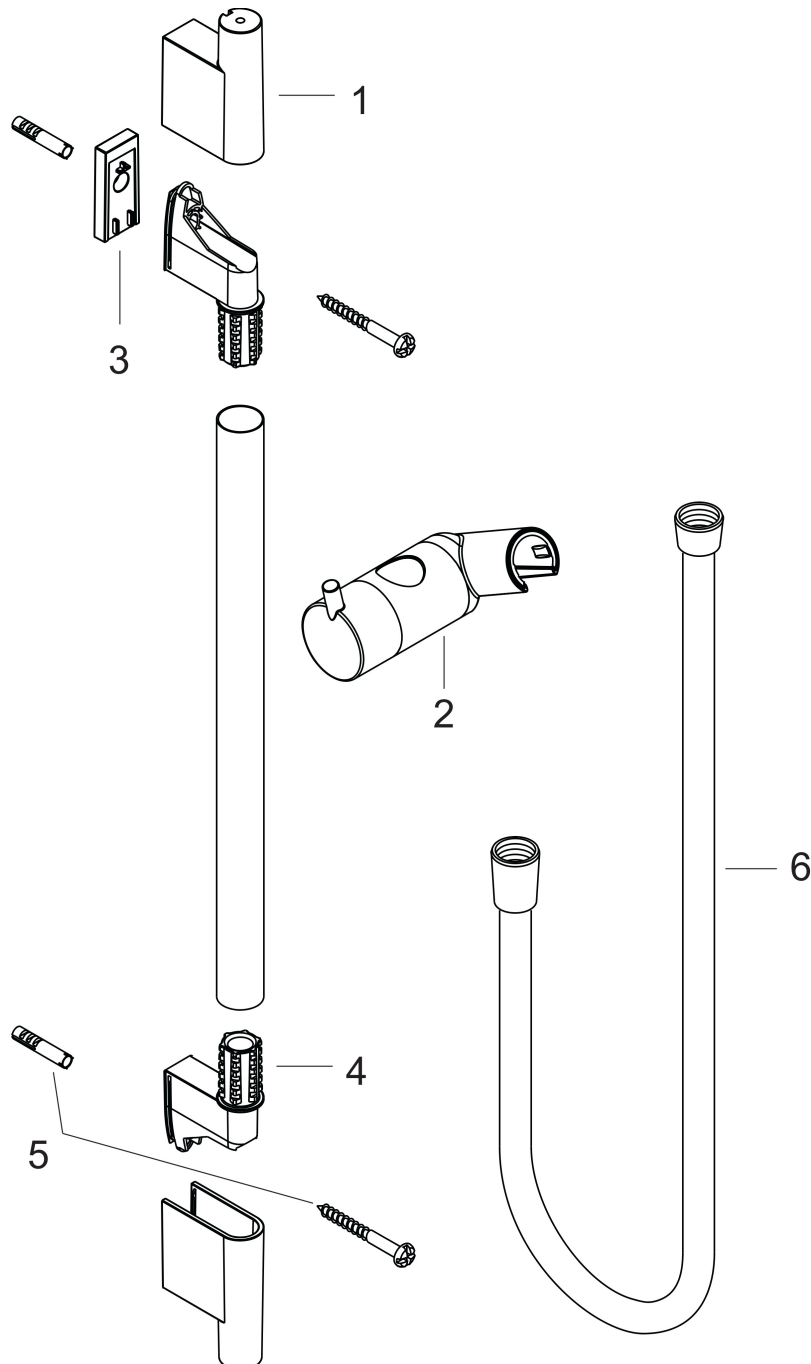

Merk hansgrohe
 Artikelnaam **Unica** 65 cm met doucheslang
 Art.nr. 28632140
 Oppervlakte Brushed Bronze
 Netto prijs 226,82 EUR

Product foto

Kenmerken

- bestaat uit: douchestang, doucheslang, schuifstuk
- draaikoppeling voorkomt dat de slang in de knoop raakt
- buislengte: 718 mm
- diameter glijstang: 22 mm
- profielbuis: rond
- boorafstand: 625 mm
- lengte doucheslang: 1600 mm
- schuifstuk met vergrendelingsmechanisme
- schuifstuk traploos instelbaar
- wandhouders gemaakt van kunststof
- metalen handdouchehouder

Maat tekeningen

Merk hansgrohe
 Artikelnaam **Unica** 65 cm met doucheslang
 Art.nr. 28632140
 Oppervlakte Brushed Bronze
 Netto prijs 226,82 EUR

Installatievoorbeelden

i Afmetingen kunnen variëren vanwege keramische toleranties die verband houden met het productieproces.

Merk	hansgrohe
Artikelnaam	Unica 65 cm met doucheslang
Art.nr.	28632140
Oppervlakte	Brushed Bronze
Netto prijs	226,82 EUR

Explosietekening voor bouwjaar: >07/19

Merk hansgrohe
 Artikelnaam **Unica** 65 cm met doucheslang
 Art.nr. 28632140
 Oppervlakte Brushed Bronze
 Netto prijs 226,82 EUR

Onderdelen voor bouwjaar: >07/19

Pos	Beschrijving	Art.nr.	Prijs
1	afdekkap	97709140	51,06
2	schuifstuk cpl.	97651140	122,30
3	opvulschijf 7 mm	97450000	13,17
4	wandsteun	96275000	8,01
5	bevestigingsmateriaal	96179000	10,82
6	doucheslang Isiflex'B 1,60 m	28276140	50,59