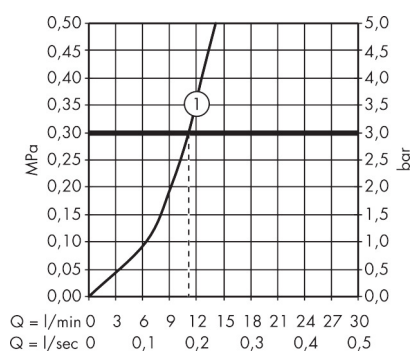

Merk	AXOR
Artikelnaam	AXOR Montreux tweegreeps douchemengkraan opbouw met kruisgrepen
Art.nr.	16560000
Oppervlakte	chrom
Netto prijs	1.263,04 EUR

Product foto

Kenmerken

- 1 functie
- installatie met hartafstand 170 ± 32 mm
- maximale doorstroomhoeveelheid bij 3 bar: 11 l/min
- keramische bovendelen warm/koud 180°
- terugslagklep
- slangaansluiting: DN15
- minimale bedrijfsdruk: 1 bar
- maximale bedrijfsdruk: 10 bar

Maat tekeningen

Merk AXOR
Artikelnaam **AXOR Montreux** tweegreeps douchemengkraan opbouw met kruisgrepen
Art.nr. 16560000
Oppervlakte chroom
Netto prijs 1.263,04 EUR

Stroomschema

Merk	AXOR
Artikelnaam	AXOR Montreux tweegreeps douchemengkraan opbouw met kruisgrepen
Art.nr.	16560000
Oppervlakte	chrom
Netto prijs	1.263,04 EUR