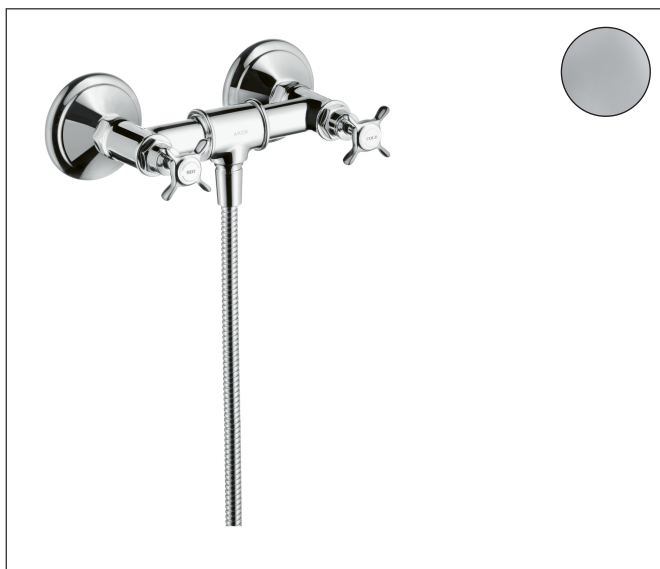

Merk	AXOR
Artikelnaam	AXOR Montreux tweegreeps douchemengkraan opbouw met kruisgrepen
Art.nr.	16560000
Oppervlakte	chrom
Netto prijs	1.263,04 EUR

Product foto

Kenmerken

- 1 functie
- installatie met hartafstand 170 ± 32 mm
- maximale doorstroomhoeveelheid bij 3 bar: 11 l/min
- keramische bovendelen warm/koud 180°
- terugslagklep
- slangaansluiting: DN15
- minimale bedrijfsdruk: 1 bar
- maximale bedrijfsdruk: 10 bar

Maat tekeningen

Merk AXOR
Artikelnaam **AXOR Montreux** tweegreeps douchemengkraan opbouw met kruisgrepen
Art.nr. 16560000
Oppervlakte chroom
Netto prijs 1.263,04 EUR

Stroomschema

Merk	AXOR
Artikelnaam	AXOR Montreux tweegreeps douchemengkraan opbouw met kruisgrepen
Art.nr.	16560000
Oppervlakte	chrom
Netto prijs	1.263,04 EUR

Explosietekening voor bouwjaar: >04/06

Merk	AXOR
Artikelnaam	AXOR Montreux tweegreeps douchemengkraan opbouw met kruisgrepen
Art.nr.	16560000
Oppervlakte	chrom
Netto prijs	1.263,04 EUR

Onderdelen voor bouwjaar: >04/06

Pos	Beschrijving	Art.nr.	Prijs
1	greep	16597000	113,70
2	greepstopset, koud / warm / neutraal	97987000	52,00
3	O-ring 16x2	98133000	3,00
4	huls	97993000	40,60
5	bovendeel rechts sluitend	94009000	32,70
6	terugslagklepset DW 15	94074000	12,70
7	moeren set	96157000	25,70
8	zeefdichting	96922000	7,70
9	rozet	98595000	32,70
10	slagdemper	96429000	4,80
11	S-koppelingenset (± 32 mm)	98592000	32,70