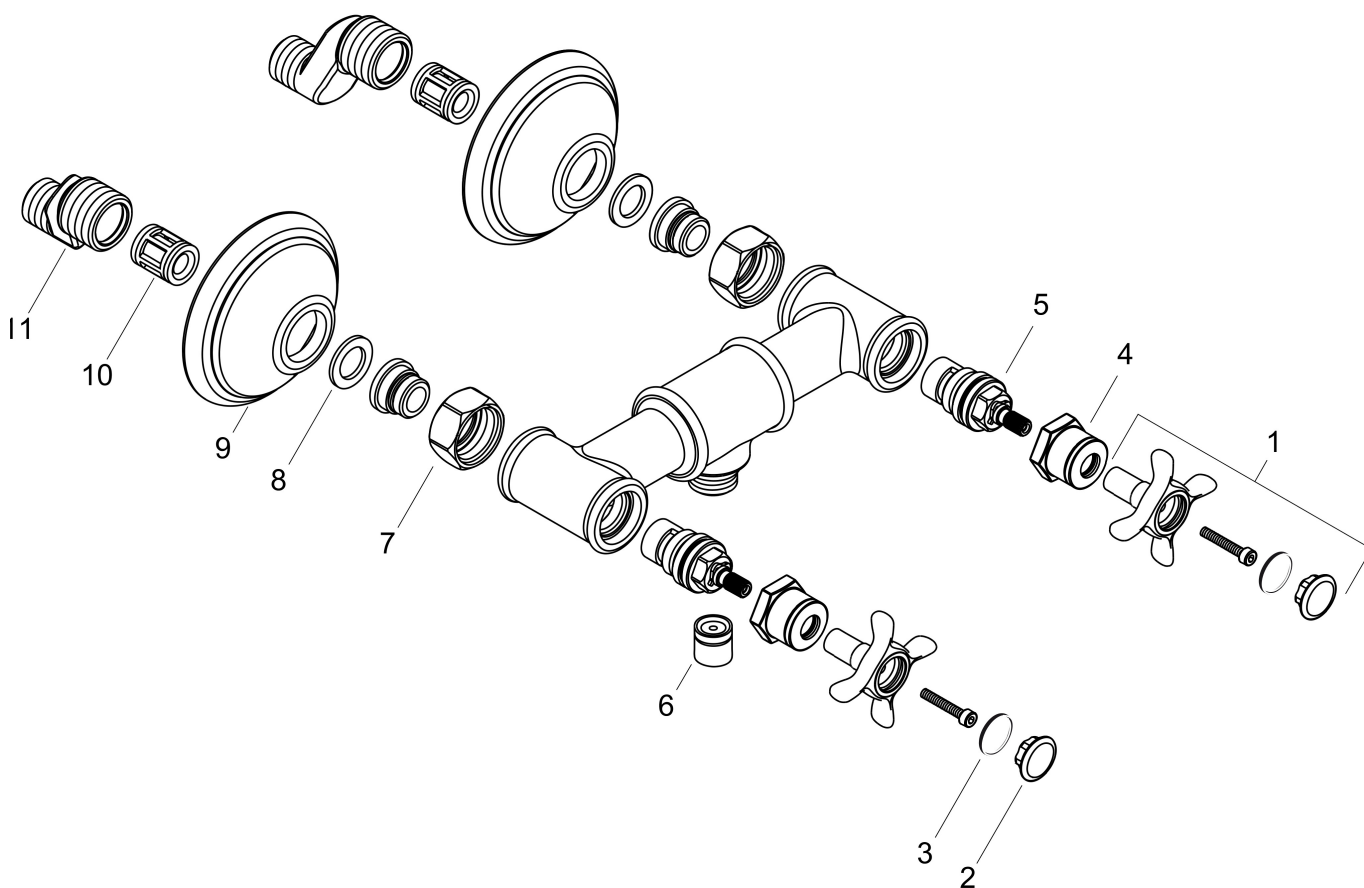

Merk	AXOR
Artikelnaam	AXOR Montreux tweegreeps douchemengkraan opbouw met kruisgrepen
Art.nr.	16560000
Oppervlakte	chrom
Netto prijs	1.263,04 EUR

Product foto

Kenmerken

- 1 functie
- installatie met hartafstand 170 ± 32 mm
- maximale doorstroomhoeveelheid bij 3 bar: 11 l/min
- keramische bovendelen warm/koud 180°
- terugslagklep
- slangaansluiting: DN15
- minimale bedrijfsdruk: 1 bar
- maximale bedrijfsdruk: 10 bar

Maat tekeningen

Merk AXOR
Artikelnaam **AXOR Montreux** tweegreeps douchemengkraan opbouw met kruisgrepen
Art.nr. 16560000
Oppervlakte chroom
Netto prijs 1.263,04 EUR

Stroomschema

Merk	AXOR
Artikelnaam	AXOR Montreux tweegreeps douchemengkraan opbouw met kruisgrepen
Art.nr.	16560000
Oppervlakte	chrom
Netto prijs	1.263,04 EUR

Explosietekening voor bouwjaar: >04/06

Merk	AXOR
Artikelnaam	AXOR Montreux tweegreeps douchemengkraan opbouw met kruisgrepen
Art.nr.	16560000
Oppervlakte	chrom
Netto prijs	1.263,04 EUR

Onderdelen voor bouwjaar: >04/06

Pos	Beschrijving	Art.nr.	Prijs
1	greep	16597000	113,70
2	greepstopset, koud / warm / neutraal	97987000	52,00
3	O-ring 16x2	98133000	3,00
4	huls	97993000	40,60
5	bovendeel rechts sluitend	94009000	32,70
6	terugslagklepset DW 15	94074000	12,70
7	moeren set	96157000	25,70
8	zeefdichting	96922000	7,70
9	rozet	98595000	32,70
10	slagdemper	96429000	4,80
11	S-koppelingenset (± 32 mm)	98592000	32,70