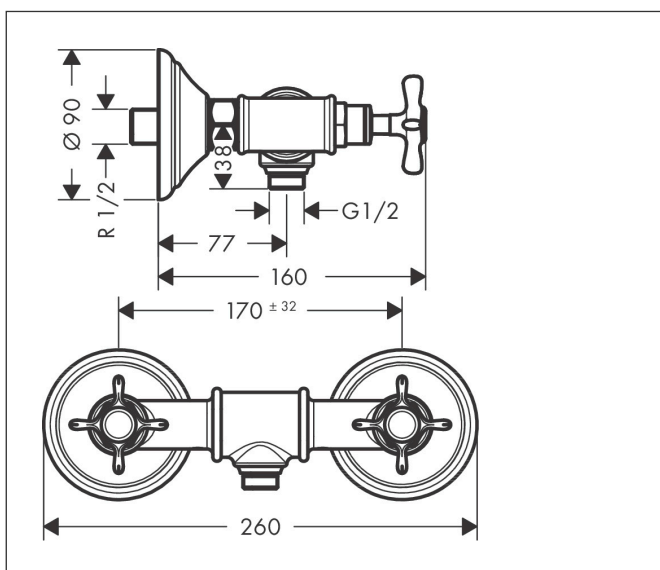

Merk	AXOR
Artikelnaam	AXOR Montreux tweegreeps douchemengkraan opbouw met kruisgrepen
Art.nr.	16560000
Oppervlakte	chrom
Netto prijs	1.263,04 EUR

Product foto

Kenmerken

- 1 functie
- installatie met hartafstand 170 ± 32 mm
- maximale doorstroomhoeveelheid bij 3 bar: 11 l/min
- keramische bovendelen warm/koud 180°
- terugslagklep
- slangaansluiting: DN15
- minimale bedrijfsdruk: 1 bar
- maximale bedrijfsdruk: 10 bar

Maat tekeningen

Merk AXOR
Artikelnaam **AXOR Montreux** tweegreeps douchemengkraan opbouw met kruisgrepen
Art.nr. 16560000
Oppervlakte chroom
Netto prijs 1.263,04 EUR

Stroomschema

Merk	AXOR
Artikelnaam	AXOR Montreux tweegreeps douchemengkraan opbouw met kruisgrepen
Art.nr.	16560000
Oppervlakte	chrom
Netto prijs	1.263,04 EUR

Explosietekening voor bouwjaar: >04/06

Merk	AXOR
Artikelnaam	AXOR Montreux tweegreeps douchemengkraan opbouw met kruisgrepen
Art.nr.	16560000
Oppervlakte	chrom
Netto prijs	1.263,04 EUR

Onderdelen voor bouwjaar: >04/06

Pos	Beschrijving	Art.nr.	Prijs
1	greep	16597000	113,70
2	greepstopset, koud / warm / neutraal	97987000	52,00
3	O-ring 16x2	98133000	3,00
4	huls	97993000	40,60
5	bovendeel rechts sluitend	94009000	32,70
6	terugslagklepset DW 15	94074000	12,70
7	moeren set	96157000	25,70
8	zeefdichting	96922000	7,70
9	rozet	98595000	32,70
10	slagdemper	96429000	4,80
11	S-koppelingenset (± 32 mm)	98592000	32,70