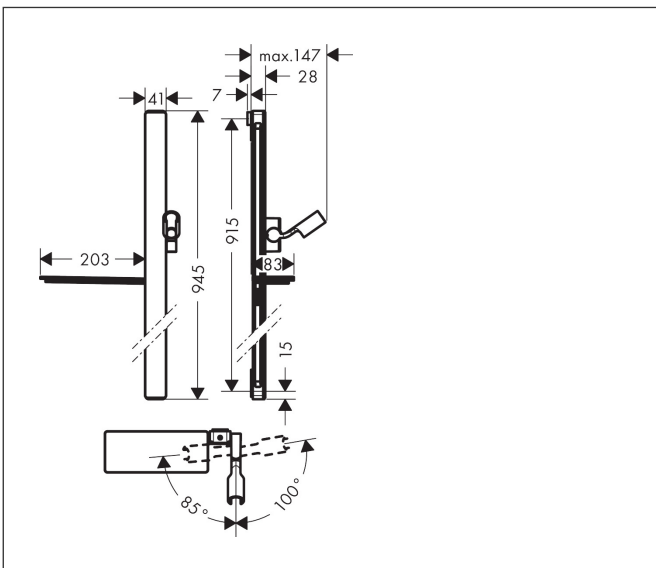

Merk	hansgrohe
Artikelnaam	<b>Unica</b> glijstang E 90 cm met doucheslang
Art.nr.	27640000
Oppervlakte	chrom
Netto prijs	418,32 EUR

## Kenmerken

- bestaat uit: douchestang, doucheslang, schuifstuk, planchet
- draaikoppeling voorkomt dat de slang in de knoop raakt
- voor doucheslangen met een conische moer
- 90° in positie verstelbaar schuifstuk, zwenkbaar naar links en rechts, omhoog en omlaag
- planchet gemaakt van veiligheidsglas
- finish: chrom
- buislengte: 945 mm
- breedte douchestang: 41 mm
- profielbuis: vlak
- boorafstand: 915 mm
- lengte doucheslang: 1600 mm
- zelfborgend schuifstuk
- schuifstuk traploos instelbaar
- wandhouders gemaakt van kunststof
- metalen handdouchehouder

## Maat tekeningen

Merk	hansgrohe
Artikelnaam	<b>Unica</b> glijstang E 90 cm met doucheslang
Art.nr.	27640000
Oppervlakte	chrom
Netto prijs	418,32 EUR

## Installatievoorbeelden

**i** Afmetingen kunnen variëren vanwege keramische toleranties die verband houden met het productieproces.

Merk hansgrohe  
 Artikelnaam **Unica** glijstang E 90 cm met doucheslang  
 Art.nr. 27640000  
 Oppervlakte chroom  
 Netto prijs 418,32 EUR