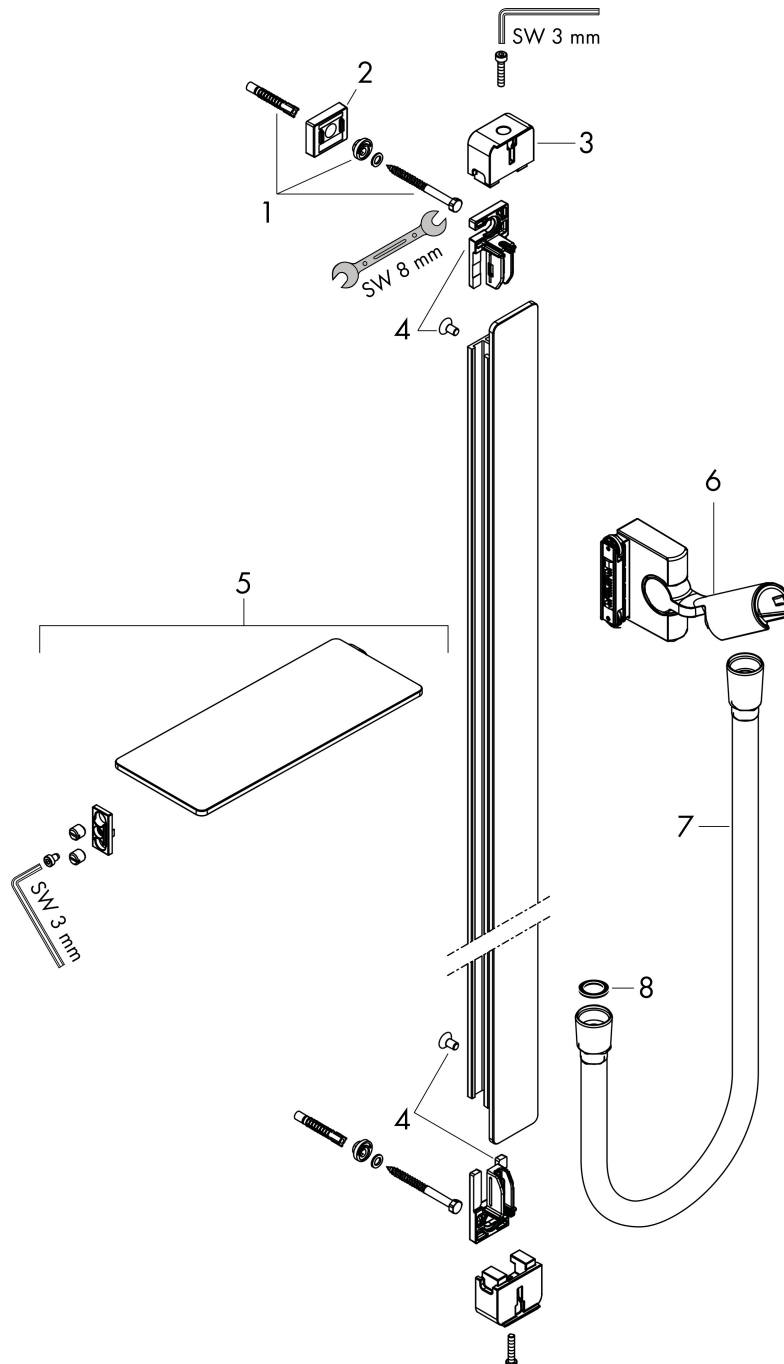

## Kenmerken

- bestaat uit: douchestang, doucheslang, schuifstuk, planchet
- draaikoppeling voorkomt dat de slang in de knoop raakt
- voor doucheslangen met een conische moer
- 90° in positie verstelbaar schuifstuk, zwenkbaar naar links en rechts, omhoog en omlaag
- planchet gemaakt van veiligheidsglas
- finish: chrom
- buislengte: 945 mm
- breedte douchestang: 41 mm
- profielbuis: vlak
- boorafstand: 915 mm
- lengte doucheslang: 1600 mm
- zelfborgend schuifstuk
- schuifstuk traploos instelbaar
- wandhouders gemaakt van kunststof
- metalen handdouchehouder

## Maat tekeningen

Merk	hansgrohe
Artikelnaam	<b>Unica</b> glijstang E 90 cm met doucheslang
Art.nr.	27640000
Oppervlakte	chrom
Netto prijs	418,32 EUR

## Installatievoorbeelden

**i** Afmetingen kunnen variëren vanwege keramische toleranties die verband houden met het productieproces.

Merk hansgrohe  
 Artikelnaam **Unica** glijstang E 90 cm met doucheslang  
 Art.nr. 27640000  
 Oppervlakte chroom  
 Netto prijs 418,32 EUR

## Explosietekening voor bouwjaar: >10/17

Merk hansgrohe  
 Artikelnaam **Unica** glijstang E 90 cm met doucheslang  
 Art.nr. 27640000  
 Oppervlakte chroom  
 Netto prijs 418,32 EUR