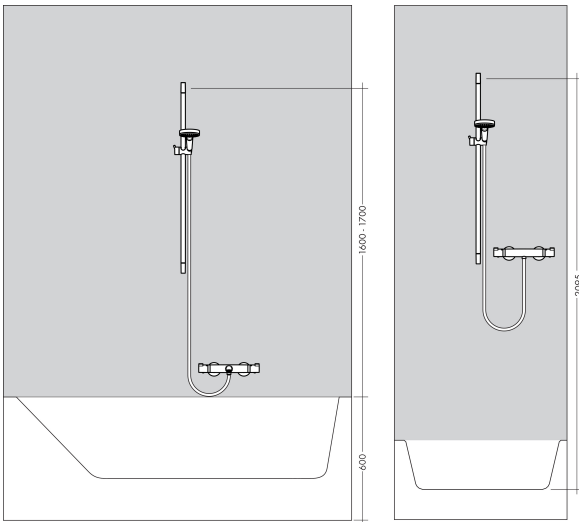

## Kenmerken

- bestaat uit: douchestang, doucheslang, schuifstuk, planchet
- draaikoppeling voorkomt dat de slang in de knoop raakt
- voor doucheslangen met een conische moer
- 90° in positie verstelbaar schuifstuk, zwenkbaar naar links en rechts, omhoog en omlaag
- planchet gemaakt van veiligheidsglas
- finish: chrom
- buislengte: 945 mm
- breedte douchestang: 41 mm
- profielbuis: vlak
- boorafstand: 915 mm
- lengte doucheslang: 1600 mm
- zelfborgend schuifstuk
- schuifstuk traploos instelbaar
- wandhouders gemaakt van kunststof
- metalen handdouchehouder

## Maat tekeningen

Merk	hansgrohe
Artikelnaam	<b>Unica</b> glijstang E 90 cm met doucheslang
Art.nr.	27640000
Oppervlakte	chrom
Netto prijs	418,32 EUR

## Installatievoorbeelden

**i** Afmetingen kunnen variëren vanwege keramische toleranties die verband houden met het productieproces.

Merk hansgrohe  
 Artikelnaam **Unica** glijstang E 90 cm met doucheslang  
 Art.nr. 27640000  
 Oppervlakte chroom  
 Netto prijs 418,32 EUR

## Explosietekening voor bouwjaar: >10/17

Merk hansgrohe  
 Artikelnaam **Unica** glijstang E 90 cm met doucheslang  
 Art.nr. 27640000  
 Oppervlakte chroom  
 Netto prijs 418,32 EUR