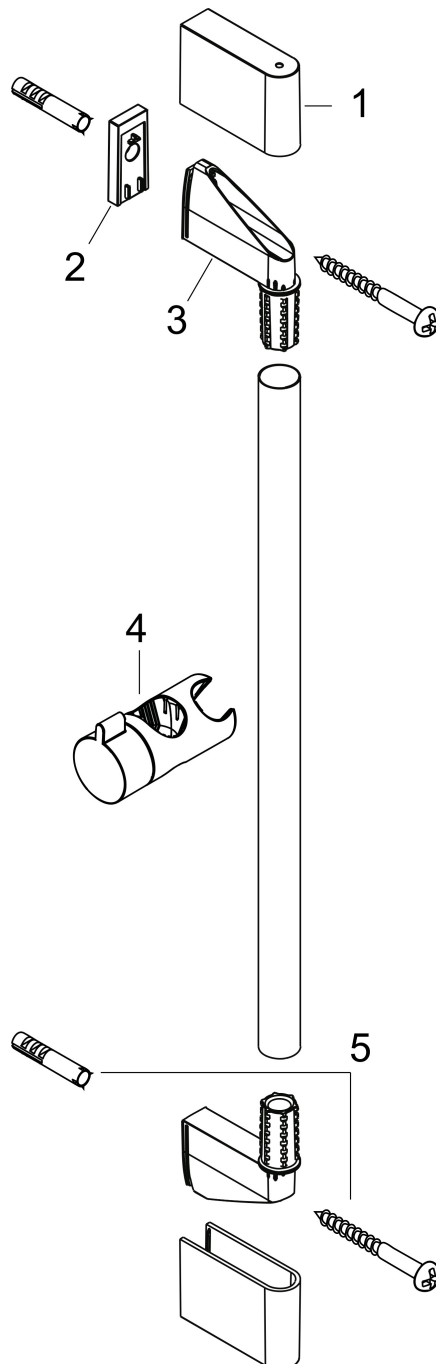

Merk	hansgrohe
Artikelnaam	Unica 65 cm
Art.nr.	26505000
Oppervlakte	chrom
Netto prijs	59,80 EUR

Product foto

Kenmerken

- bestaat uit: douchestang, schuifstuk
- hellingshoek van de houder is 45° verstelbaar
- buislengte: 669 mm
- diameter glijstang: 22 mm
- profielbuis: rond
- boorafstand: 625 mm
- schuifstuk met vergrendelingsmechanisme
- hellingshoek schuifstuk in 2 stappen verstelbaar
- wandhouders gemaakt van kunststof

Maat tekeningen

Merk	hansgrohe
Artikelnaam	Unica 65 cm
Art.nr.	26505000
Oppervlakte	chrom
Netto prijs	59,80 EUR

Installatievoorbeelden

i Afmetingen kunnen variëren vanwege keramische toleranties die verband houden met het productieproces.

Merk	hansgrohe
Artikelnaam	Unica 65 cm
Art.nr.	26505000
Oppervlakte	chrom
Netto prijs	59,80 EUR

Explosietekening voor bouwjaar: >02/15

Merk hansgrohe
 Artikelnaam **Unica** 65 cm
 Art.nr. 26505000
 Oppervlakte chroom
 Netto prijs 59,80 EUR

Onderdelen voor bouwjaar: >02/15

Pos	Beschrijving	Art.nr.	Prijs
1	afdekkap	95217000	10,82
2	opvulschijf 7 mm	97450000	13,17
3	wandsteun	95218000	8,01
4	schuifstuk cpl.	92366000	34,01
5	bevestigingsmateriaal	96179000	10,82