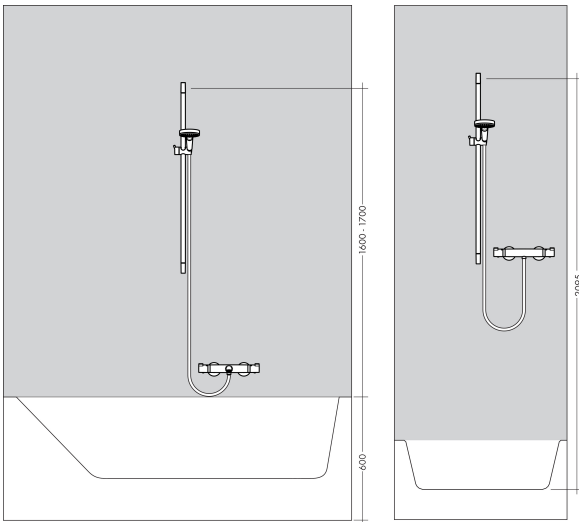

Merk	hansgrohe
Artikelnaam	Unica 65 cm
Art.nr.	26505000
Oppervlakte	chrom
Netto prijs	59,80 EUR

Product foto

Kenmerken

- bestaat uit: douchestang, schuifstuk
- hellingshoek van de houder is 45° verstelbaar
- buislengte: 669 mm
- diameter glijstang: 22 mm
- profielbuis: rond
- boorafstand: 625 mm
- schuifstuk met vergrendelingsmechanisme
- hellingshoek schuifstuk in 2 stappen verstelbaar
- wandhouders gemaakt van kunststof

Maat tekeningen

Merk	hansgrohe
Artikelnaam	Unica 65 cm
Art.nr.	26505000
Oppervlakte	chrom
Netto prijs	59,80 EUR

Installatievoorbeelden

i Afmetingen kunnen variëren vanwege keramische toleranties die verband houden met het productieproces.

Merk	hansgrohe
Artikelnaam	Unica 65 cm
Art.nr.	26505000
Oppervlakte	chrom
Netto prijs	59,80 EUR

Explosietekening voor bouwjaar: >02/15

Merk hansgrohe
 Artikelnaam **Unica** 65 cm
 Art.nr. 26505000
 Oppervlakte chroom
 Netto prijs 59,80 EUR

Onderdelen voor bouwjaar: >02/15

Pos	Beschrijving	Art.nr.	Prijs
1	afdekkap	95217000	10,82
2	opvulschijf 7 mm	97450000	13,17
3	wandsteun	95218000	8,01
4	schuifstuk cpl.	92366000	34,01
5	bevestigingsmateriaal	96179000	10,82