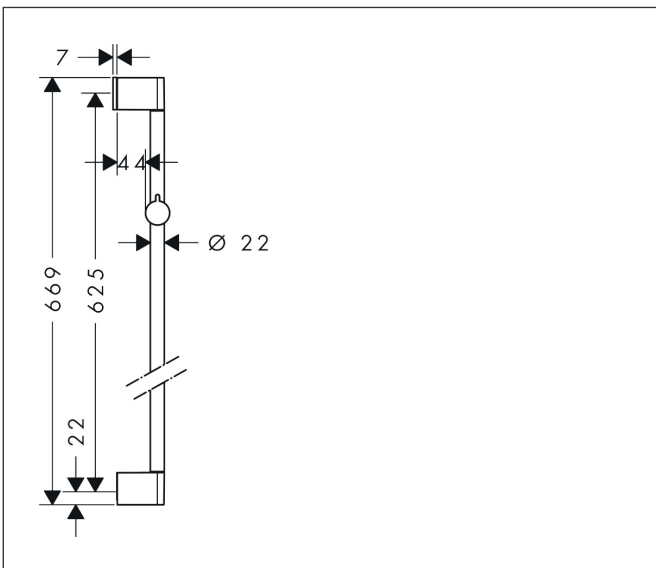

Merk	hansgrohe
Artikelnaam	Unica 65 cm
Art.nr.	26505000
Oppervlakte	chrom
Netto prijs	59,80 EUR

Product foto

Kenmerken

- bestaat uit: douchestang, schuifstuk
- hellingshoek van de houder is 45° verstelbaar
- buislengte: 669 mm
- diameter glijstang: 22 mm
- profielbuis: rond
- boorafstand: 625 mm
- schuifstuk met vergrendelingsmechanisme
- hellingshoek schuifstuk in 2 stappen verstelbaar
- wandhouders gemaakt van kunststof

Maat tekeningen

Merk	hansgrohe
Artikelnaam	Unica 65 cm
Art.nr.	26505000
Oppervlakte	chrom
Netto prijs	59,80 EUR

Installatievoorbeelden

i Afmetingen kunnen variëren vanwege keramische toleranties die verband houden met het productieproces.

Merk	hansgrohe
Artikelnaam	Unica 65 cm
Art.nr.	26505000
Oppervlakte	chrom
Netto prijs	59,80 EUR

Explosietekening voor bouwjaar: >02/15

Merk hansgrohe
 Artikelnaam **Unica** 65 cm
 Art.nr. 26505000
 Oppervlakte chroom
 Netto prijs 59,80 EUR

Onderdelen voor bouwjaar: >02/15

Pos	Beschrijving	Art.nr.	Prijs
1	afdekkap	95217000	10,82
2	opvulschijf 7 mm	97450000	13,17
3	wandsteun	95218000	8,01
4	schuifstuk cpl.	92366000	34,01
5	bevestigingsmateriaal	96179000	10,82