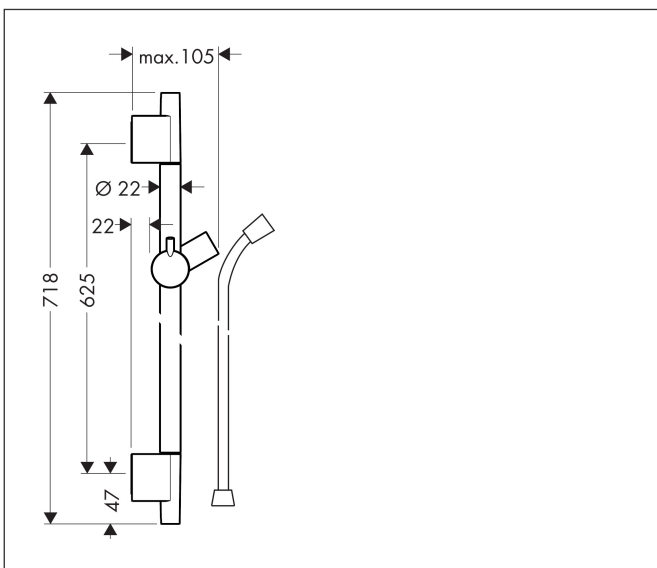

Merk hansgrohe  
 Artikelnaam **Unica** 65 cm met doucheslang  
 Art.nr. 28632990  
 Oppervlakte Polished Gold Optic  
 Netto prijs 226,82 EUR

## Kenmerken

- bestaat uit: douchestang, doucheslang, schuifstuk
- draaikoppeling voorkomt dat de slang in de knoop raakt
- buislengte: 718 mm
- diameter glijstang: 22 mm
- profielbuis: rond
- boorafstand: 625 mm
- lengte doucheslang: 1600 mm
- schuifstuk met vergrendelingsmechanisme
- schuifstuk traploos instelbaar
- wandhouders gemaakt van kunststof
- metalen handdouchehouder

## Maat tekeningen

Merk hansgrohe  
 Artikelnaam **Unica** 65 cm met doucheslang  
 Art.nr. 28632990  
 Oppervlakte Polished Gold Optic  
 Netto prijs 226,82 EUR

## Installatievoorbeelden

**i** Afmetingen kunnen variëren vanwege keramische toleranties die verband houden met het productieproces.

Merk	hansgrohe
Artikelnaam	<b>Unica</b> 65 cm met doucheslang
Art.nr.	28632990
Oppervlakte	Polished Gold Optic
Netto prijs	226,82 EUR