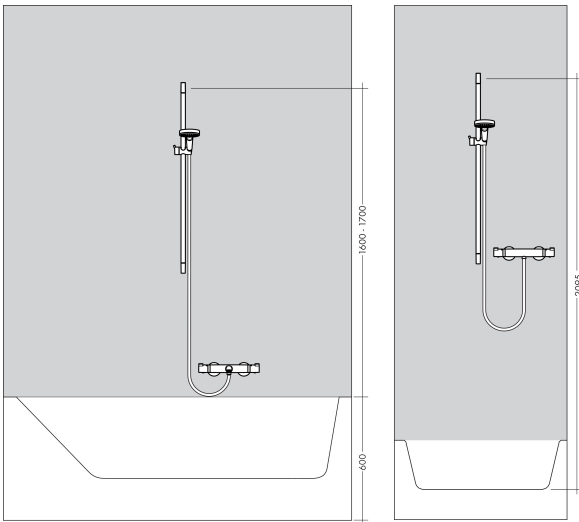

## Kenmerken

- bestaat uit: douchestang, doucheslang, schuifstuk
- draaikoppeling voorkomt dat de slang in de knoop raakt
- buislengte: 718 mm
- diameter glijstang: 22 mm
- profielbuis: rond
- boorafstand: 625 mm
- lengte doucheslang: 1600 mm
- schuifstuk met vergrendelingsmechanisme
- schuifstuk traploos instelbaar
- wandhouders gemaakt van kunststof
- metalen handdouchehouder

## Maat tekeningen

Merk hansgrohe  
 Artikelnaam **Unica** 65 cm met doucheslang  
 Art.nr. 28632990  
 Oppervlakte Polished Gold Optic  
 Netto prijs 226,82 EUR

## Installatievoorbeelden

**i** Afmetingen kunnen variëren vanwege keramische toleranties die verband houden met het productieproces.

Merk	hansgrohe
Artikelnaam	<b>Unica</b> 65 cm met doucheslang
Art.nr.	28632990
Oppervlakte	Polished Gold Optic
Netto prijs	226,82 EUR

## Explosietekening voor bouwjaar: >07/19

Merk hansgrohe  
 Artikelnaam **Unica** 65 cm met doucheslang  
 Art.nr. 28632990  
 Oppervlakte Polished Gold Optic  
 Netto prijs 226,82 EUR