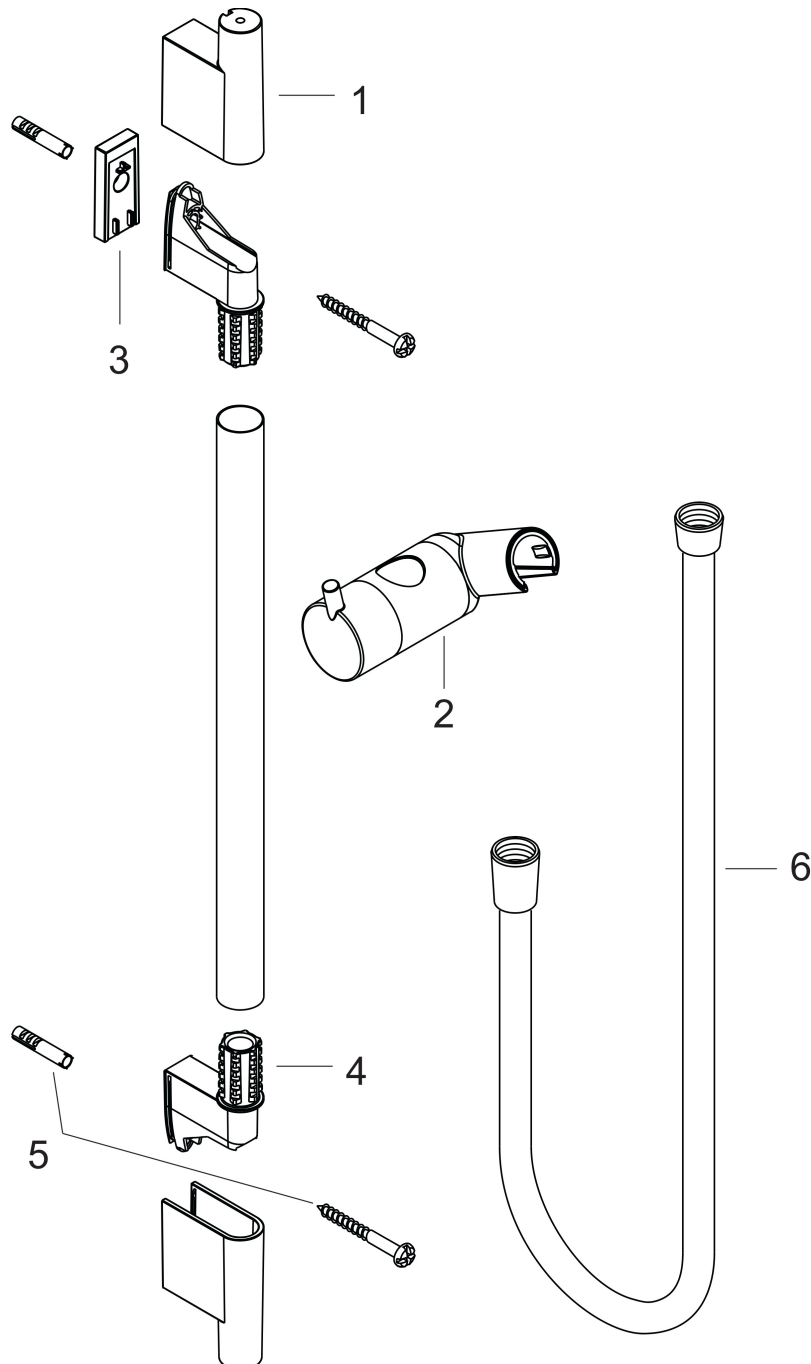

## Kenmerken

- bestaat uit: douchestang, doucheslang, schuifstuk
- draaikoppeling voorkomt dat de slang in de knoop raakt
- buislengte: 718 mm
- diameter glijstang: 22 mm
- profielbuis: rond
- boorafstand: 625 mm
- lengte doucheslang: 1600 mm
- schuifstuk met vergrendelingsmechanisme
- schuifstuk traploos instelbaar
- wandhouders gemaakt van kunststof
- metalen handdouchehouder

## Maat tekeningen

Merk hansgrohe  
 Artikelnaam **Unica** 65 cm met doucheslang  
 Art.nr. 28632990  
 Oppervlakte Polished Gold Optic  
 Netto prijs 226,82 EUR

## Installatievoorbeelden

**i** Afmetingen kunnen variëren vanwege keramische toleranties die verband houden met het productieproces.

Merk	hansgrohe
Artikelnaam	<b>Unica</b> 65 cm met doucheslang
Art.nr.	28632990
Oppervlakte	Polished Gold Optic
Netto prijs	226,82 EUR

## Explosietekening voor bouwjaar: >07/19

Merk hansgrohe  
 Artikelnaam **Unica** 65 cm met doucheslang  
 Art.nr. 28632990  
 Oppervlakte Polished Gold Optic  
 Netto prijs 226,82 EUR