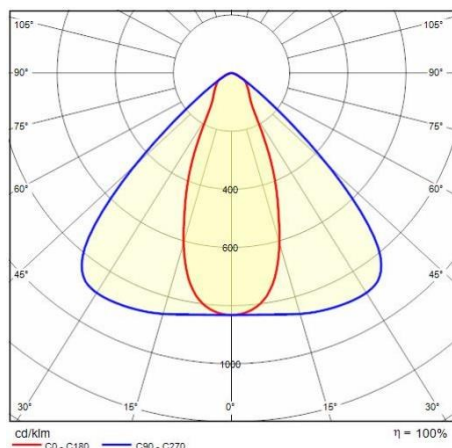

Fotometrische gegevens