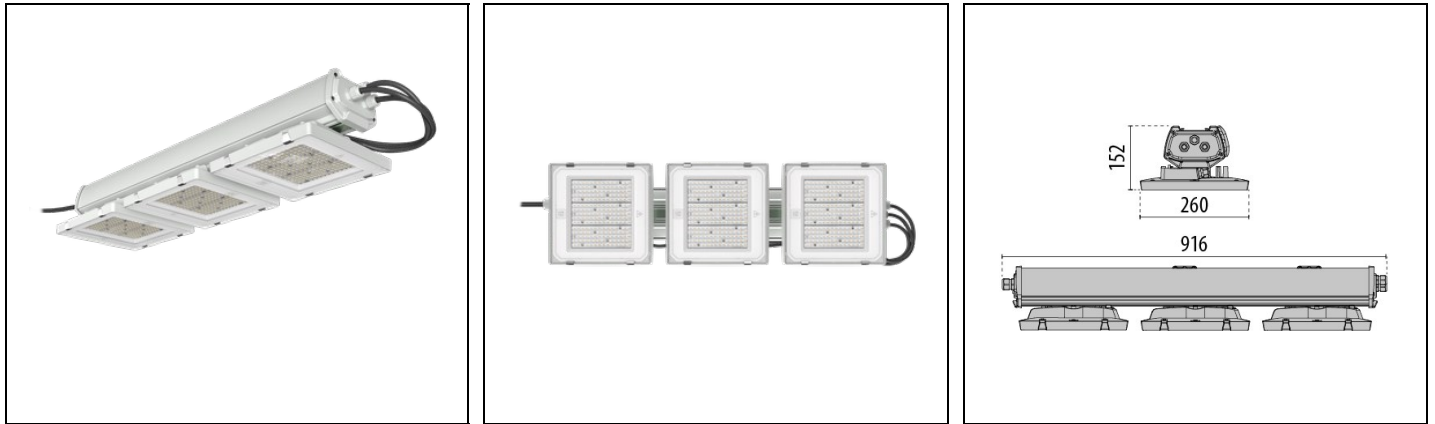

UNIQO 3M HE

Bestelnr. LTH1311AQ857

Omschrijving

Modulaire High bay geschikt voor industriële, logistieke en sportieve toepassingen waar flexibele, efficiënte, betrouwbare en toekomstbestendige oplossingen vereist worden:

- Behuizing van gegoten aluminium met geïntegreerde koelribben
- Geïntegreerde koelribben voor optimale warmteafvoer van de LED-bronnen
- Driverbehuizing van geëxtrudeerd aluminium
- Polyester poedercoating in grijze kleur RAL 7035
- Eindkappen van technopolymeer
- Schroeven van gegalvaniseerd staal
- LED-Platine met metalen kern-PCB en hochefficiënte LEDs
- Beschikbaar in de Sensor-versie met geïntegreerde PIR-sensor voor daglicht
- De EMERGENCY-versie heeft een geïntegreerde batterij met 3 uur autonomie
- Exclusieve lenzen van PMMA met hoge optische transmissie voor maximale stabiliteit en prestaties op lange termijn, zelfs bij hoge temperaturen
- Standaard 4 mm gehard glas, dat een hoge slagvastheid biedt en geschikt is voor veeleisende toepassingen zoals sporthallen
- Snelmontageclips van glanzend roestvrij staal
- Kan hoge omgevingstemperaturen weerstaan en daarbij de maximale lichtopbrengst behouden zonder de levensduur van het product te compromitteren
- Het product wordt standaard geleverd met een ophangkit en kan op alternatieve manieren worden geïnstalleerd met behulp van de beschikbare montage materialen, die afzonderlijk kunnen worden besteld
- Extra accessoires en reserveonderdelen zijn beschikbaar
- De productlijn is gecertificeerd door derden
- Het is gecertificeerd volgens de DIN 18032-2 norm voor balinslagbestendigheid en is daardoor geschikt voor installatie in gymzalen en indoor sportfaciliteiten. Sommige montage mogelijkheden zijn mogelijk niet compatibel met dit type toepassing

Om een constante actualisering van haar producten te bevorderen, behoudt PERFORMANCE in LIGHTING zich het recht voor om zonder voorafgaande kennisgeving, wijzigingen aan te brengen. Daarom is het altijd aan te raden om de laatste versie te lezen die op de website www.performanceinlighting.com is gepubliceerd. Geleverde lumenoutput en stroomverbruik, inclusief verliezen, zijn onderhevig aan een tolerantie van +/-7%. Tenzij anders vermeld, gelden de waarden bij een omgevingstemperatuur van 25°C. De garantievoorwaarden zijn beschikbaar op <https://www.performanceinlighting.com/qr/company/led-warranty>