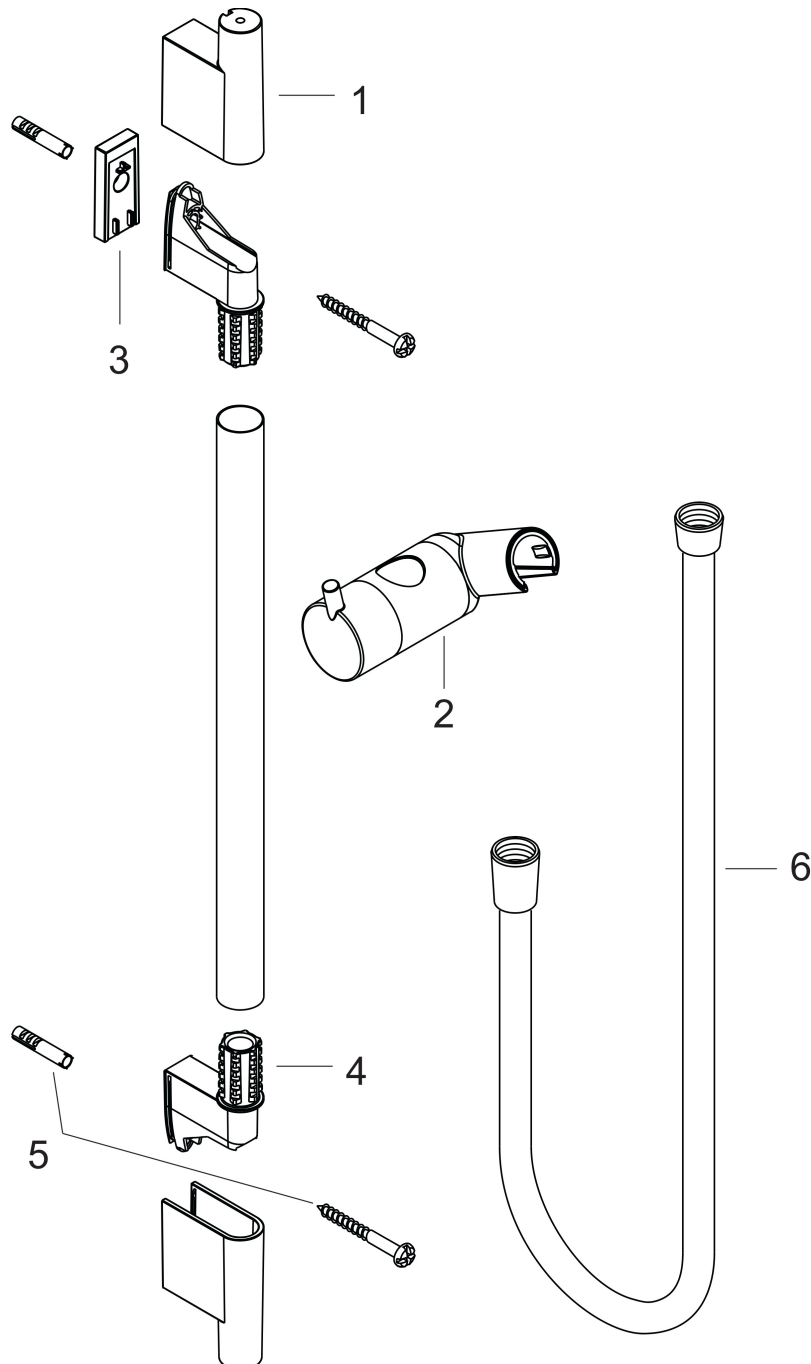

Merk hansgrohe
 Artikelnaam **Unica S Puro** glijstang 90 cm met doucheslang
 Art.nr. 28631670
 Oppervlakte mat zwart
 Netto prijs 226,82 EUR

Product foto

Kenmerken

- bestaat uit: douchestang, doucheslang, schuifstuk
- draaikoppeling voorkomt dat de slang in de knoop raakt
- buislengte: 1008 mm
- diameter glijstang: 22 mm
- profielbuis: rond
- boorafstand: 915 mm
- lengte doucheslang: 1600 mm
- schuifstuk met vergrendelingsmechanisme
- schuifstuk traploos instelbaar
- wandhouders gemaakt van kunststof
- metalen handdouchehouder

Maat tekeningen

Merk hansgrohe
Artikelnaam **Unica S Puro** glijstang 90 cm met doucheslang
Art.nr. 28631670
Oppervlakte mat zwart
Netto prijs 226,82 EUR

Installatievoorbeelden

i Afmetingen kunnen variëren vanwege keramische toleranties die verband houden met het productieproces.

Merk	hansgrohe
Artikelnaam	Unica S Puro glijstang 90 cm met doucheslang
Art.nr.	28631670
Oppervlakte	mat zwart
Netto prijs	226,82 EUR

Explosietekening voor bouwjaar: >08/19

Merk hansgrohe
 Artikelnaam **Unica** S Puro glijstang 90 cm met doucheslang
 Art.nr. 28631670
 Oppervlakte mat zwart
 Netto prijs 226,82 EUR

Onderdelen voor bouwjaar: >08/19

Pos	Beschrijving	Art.nr.	Prijs
1	afdekkap	97709670	51,06
2	schuifstuk cpl.	97651670	122,30
3	opvulschijf 7 mm	97450670	16,22
4	wandsteun	96275000	8,01
5	bevestigingsmateriaal	96179000	10,82
6	doucheslang Isiflex'B 1,60 m	28276670	45,24