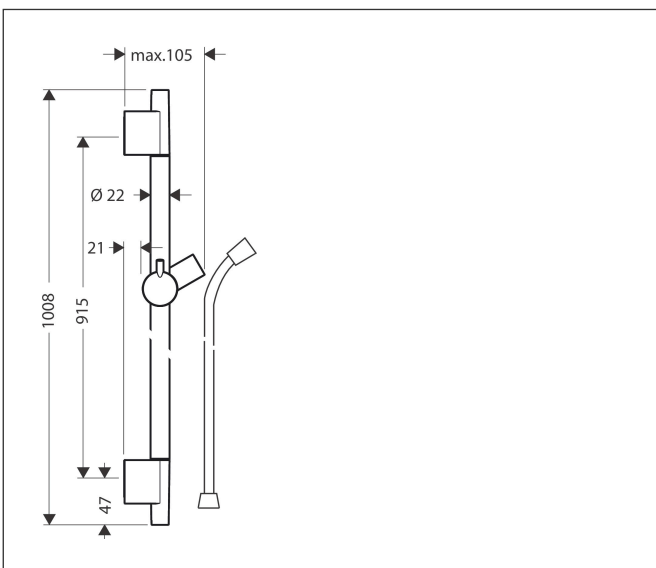

Merk hansgrohe
 Artikelnaam **Unica S Puro** glijstang 90 cm met doucheslang
 Art.nr. 28631670
 Oppervlakte mat zwart
 Netto prijs 226,82 EUR

Product foto

Kenmerken

- bestaat uit: douchestang, doucheslang, schuifstuk
- draaikoppeling voorkomt dat de slang in de knoop raakt
- buislengte: 1008 mm
- diameter glijstang: 22 mm
- profielbuis: rond
- boorafstand: 915 mm
- lengte doucheslang: 1600 mm
- schuifstuk met vergrendelingsmechanisme
- schuifstuk traploos instelbaar
- wandhouders gemaakt van kunststof
- metalen handdouchehouder

Maat tekeningen

Merk hansgrohe
Artikelnaam **Unica S Puro** glijstang 90 cm met doucheslang
Art.nr. 28631670
Oppervlakte mat zwart
Netto prijs 226,82 EUR

Installatievoorbeelden

i Afmetingen kunnen variëren vanwege keramische toleranties die verband houden met het productieproces.

Merk	hansgrohe
Artikelnaam	Unica S Puro glijstang 90 cm met doucheslang
Art.nr.	28631670
Oppervlakte	mat zwart
Netto prijs	226,82 EUR

Explosietekening voor bouwjaar: >08/19

Merk hansgrohe
 Artikelnaam **Unica** S Puro glijstang 90 cm met doucheslang
 Art.nr. 28631670
 Oppervlakte mat zwart
 Netto prijs 226,82 EUR

Onderdelen voor bouwjaar: >08/19

Pos	Beschrijving	Art.nr.	Prijs
1	afdekkap	97709670	51,06
2	schuifstuk cpl.	97651670	122,30
3	opvulschijf 7 mm	97450670	16,22
4	wandsteun	96275000	8,01
5	bevestigingsmateriaal	96179000	10,82
6	doucheslang Isiflex'B 1,60 m	28276670	45,24