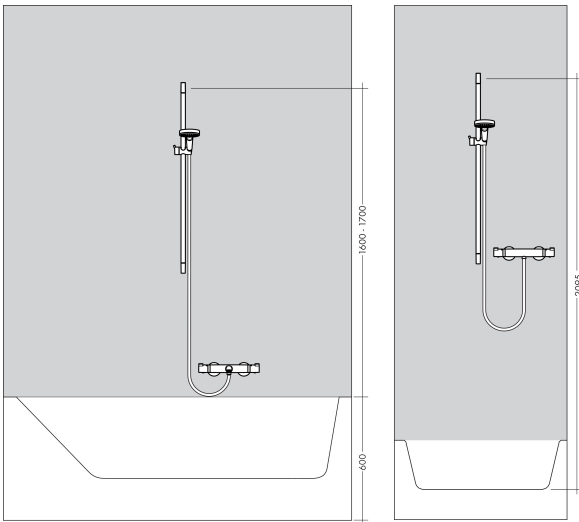

Merk hansgrohe
 Artikelnaam **Unica S Puro** glijstang 90 cm met doucheslang
 Art.nr. 28631670
 Oppervlakte mat zwart
 Netto prijs 226,82 EUR

Product foto

Kenmerken

- bestaat uit: douchestang, doucheslang, schuifstuk
- draaikoppeling voorkomt dat de slang in de knoop raakt
- buislengte: 1008 mm
- diameter glijstang: 22 mm
- profielbuis: rond
- boorafstand: 915 mm
- lengte doucheslang: 1600 mm
- schuifstuk met vergrendelingsmechanisme
- schuifstuk traploos instelbaar
- wandhouders gemaakt van kunststof
- metalen handdouchehouder

Maat tekeningen

Merk hansgrohe
Artikelnaam **Unica S Puro** glijstang 90 cm met doucheslang
Art.nr. 28631670
Oppervlakte mat zwart
Netto prijs 226,82 EUR

Installatievoorbeelden

i Afmetingen kunnen variëren vanwege keramische toleranties die verband houden met het productieproces.

Merk	hansgrohe
Artikelnaam	Unica S Puro glijstang 90 cm met doucheslang
Art.nr.	28631670
Oppervlakte	mat zwart
Netto prijs	226,82 EUR

Explosietekening voor bouwjaar: >08/19

Merk hansgrohe
 Artikelnaam **Unica** S Puro glijstang 90 cm met doucheslang
 Art.nr. 28631670
 Oppervlakte mat zwart
 Netto prijs 226,82 EUR

Onderdelen voor bouwjaar: >08/19

Pos	Beschrijving	Art.nr.	Prijs
1	afdekkap	97709670	51,06
2	schuifstuk cpl.	97651670	122,30
3	opvulschijf 7 mm	97450670	16,22
4	wandsteun	96275000	8,01
5	bevestigingsmateriaal	96179000	10,82
6	doucheslang Isiflex'B 1,60 m	28276670	45,24