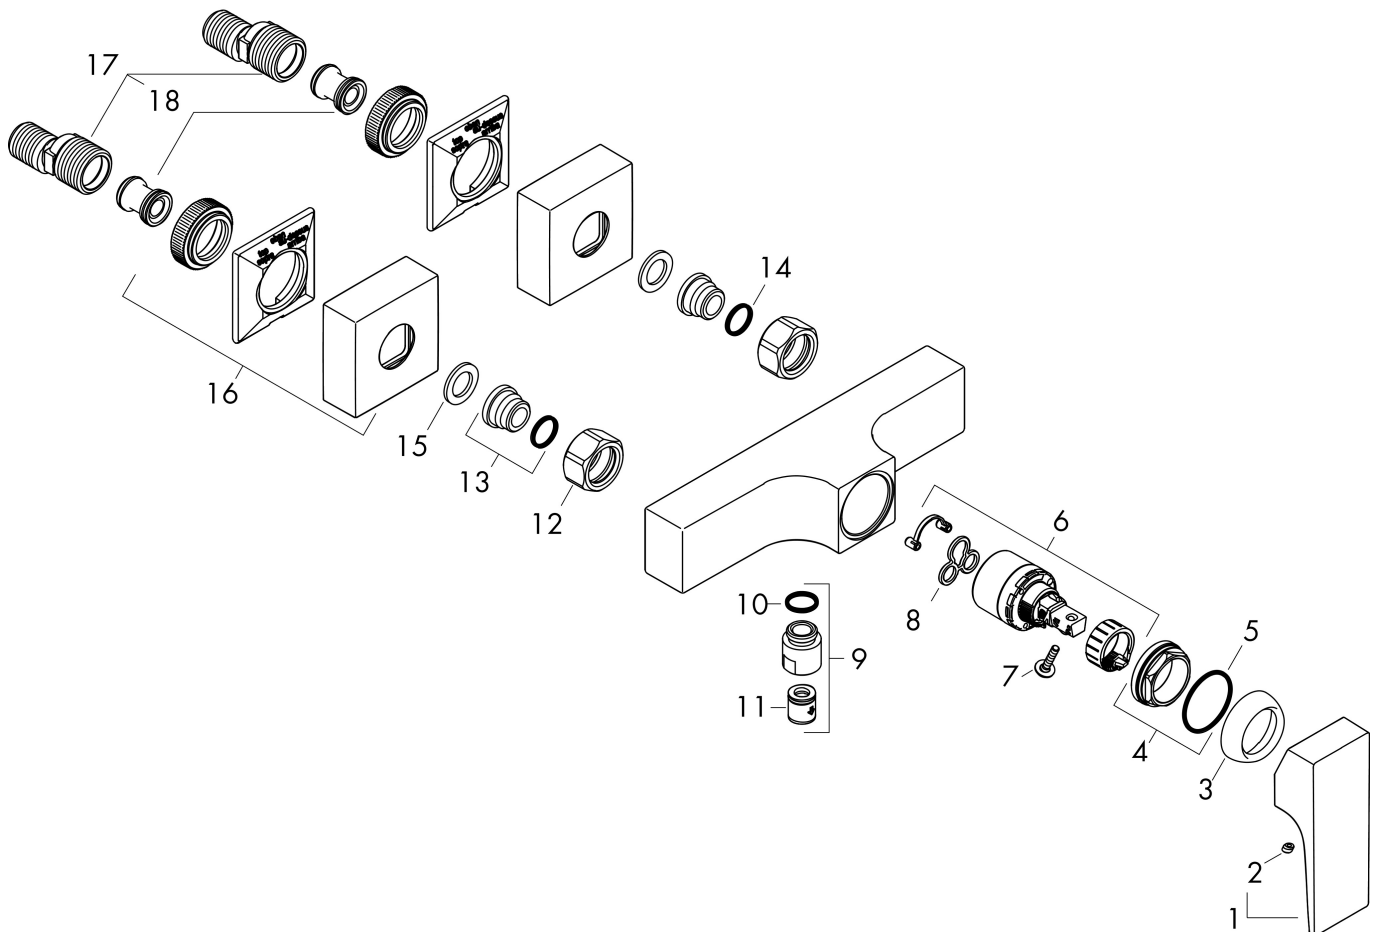

Merk hansgrohe
 Artikelnaam **Metropol** ééngreeps douchemengkraan opbouw met rechte greep
 Art.nr. 32560670
 Oppervlakte Mat zwart
 Netto prijs 422,51 EUR

Product foto

Kenmerken

- 1 functie
- installatie met hartafstand 150 ± 12 mm
- maximale doorstroomhoeveelheid bij 3 bar: 16 l/min
- keramisch kardoos
- temperatuurbegrenzing instelbaar
- terugslagklep
- slangaansluiting: DN15
- minimale bedrijfsdruk: 1 bar
- maximale bedrijfsdruk: 10 bar

Maat tekeningen

Certificaat

Merk hansgrohe
 Artikelnaam **Metropol** ééngreeps douchemengkraan opbouw met rechte greep
 Art.nr. 32560670
 Oppervlakte Mat zwart
 Netto prijs 422,51 EUR

Stroomschema

Merk	hansgrohe
Artikelnaam	Metropol ééngreeps douchemengkraan opbouw met rechte greep
Art.nr.	32560670
Oppervlakte	Mat zwart
Netto prijs	422,51 EUR

Explosietekening voor bouwjaar: >07/19

Merk	hansgrohe
Artikelnaam	Metropol ééngreeps douchemengkraan opbouw met rechte greep
Art.nr.	32560670
Oppervlakte	Mat zwart
Netto prijs	422,51 EUR

Onderdelen voor bouwjaar: >07/19

Pos	Beschrijving	Art.nr.	Prijs
1	greep	93075670	78,00
2	greepstop	96338000	3,00
3	afdekkap	97406670	24,90
4	moer	97209000	12,70
5	O-Ring 32x2	98193000	3,00
6	kardoes compl.	92730000	52,00
7	borgschroef	95140000	4,80
8	dichting	95008000	7,70
9	muuraansluitbocht	96044670	19,10
10	O-ring 14x2	98129000	3,00
11	terugslagklepset DW 15	94074000	12,70
12	moeren set	96157670	38,60
13	aansluiting	97220000	12,70
14	O-ring 15x2	98163000	3,00
15	rozet	93077670	60,90
16	zeefdichting	96922000	7,70
17	S-koppelingenset (±12 mm)	94140000	40,60
18	slagdemper	96429000	4,80