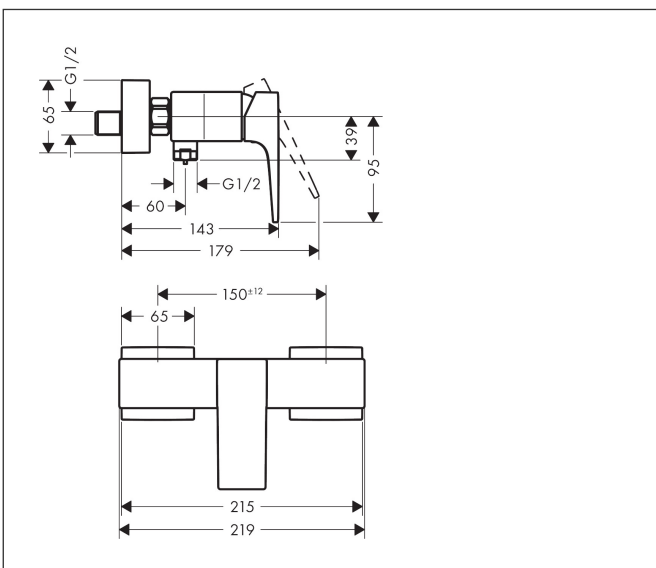

Merk hansgrohe
 Artikelnaam **Metropol** ééngreeps douchemengkraan opbouw met rechte greep
 Art.nr. 32560670
 Oppervlakte Mat zwart
 Netto prijs 422,51 EUR

Product foto

Kenmerken

- 1 functie
- installatie met hartafstand 150 ± 12 mm
- maximale doorstroomhoeveelheid bij 3 bar: 16 l/min
- keramisch kardoos
- temperatuurbegrenzing instelbaar
- terugslagklep
- slangaansluiting: DN15
- minimale bedrijfsdruk: 1 bar
- maximale bedrijfsdruk: 10 bar

Maat tekeningen

Certificaat

Merk hansgrohe
 Artikelnaam **Metropol** ééngreeps douchemengkraan opbouw met rechte greep
 Art.nr. 32560670
 Oppervlakte Mat zwart
 Netto prijs 422,51 EUR

Stroomschema

Merk	hansgrohe
Artikelnaam	Metropol ééngreeps douchemengkraan opbouw met rechte greep
Art.nr.	32560670
Oppervlakte	Mat zwart
Netto prijs	422,51 EUR

Explosietekening voor bouwjaar: >07/19

Merk	hansgrohe
Artikelnaam	Metropol ééngreeps douchemengkraan opbouw met rechte greep
Art.nr.	32560670
Oppervlakte	Mat zwart
Netto prijs	422,51 EUR

Onderdelen voor bouwjaar: >07/19