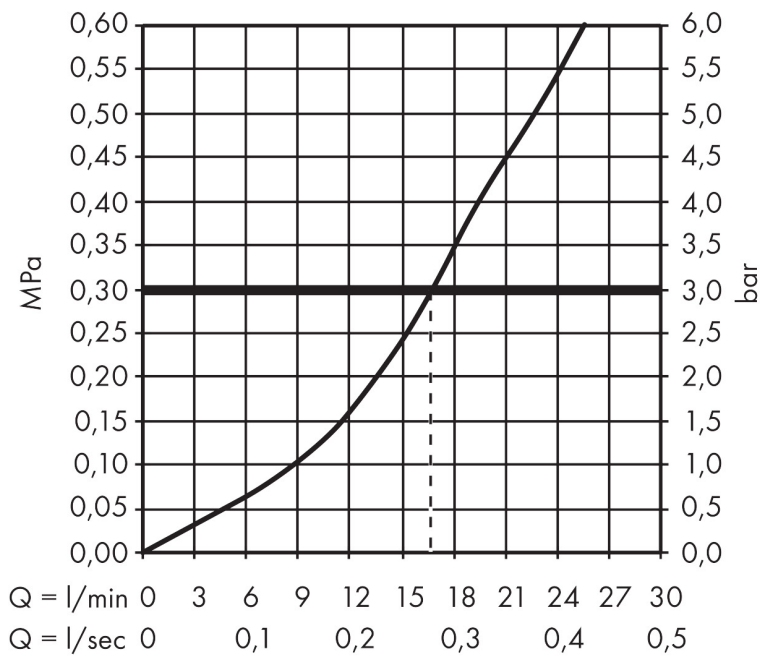

Merk hansgrohe
 Artikelnaam **Metropol** ééngreeps douchemengkraan opbouw met rechte greep
 Art.nr. 32560670
 Oppervlakte Mat zwart
 Netto prijs 422,51 EUR

Product foto

Kenmerken

- 1 functie
- installatie met hartafstand 150 ± 12 mm
- maximale doorstroomhoeveelheid bij 3 bar: 16 l/min
- keramisch kardoos
- temperatuurbegrenzing instelbaar
- terugslagklep
- slangaansluiting: DN15
- minimale bedrijfsdruk: 1 bar
- maximale bedrijfsdruk: 10 bar

Maat tekeningen

Certificaat

Merk hansgrohe
 Artikelnaam **Metropol** ééngreeps douchemengkraan opbouw met rechte greep
 Art.nr. 32560670
 Oppervlakte Mat zwart
 Netto prijs 422,51 EUR

Stroomschema

Merk	hansgrohe
Artikelnaam	Metropol ééngreeps douchemengkraan opbouw met rechte greep
Art.nr.	32560670
Oppervlakte	Mat zwart
Netto prijs	422,51 EUR

Explosietekening voor bouwjaar: >07/19

Merk	hansgrohe
Artikelnaam	Metropol ééngreeps douchemengkraan opbouw met rechte greep
Art.nr.	32560670
Oppervlakte	Mat zwart
Netto prijs	422,51 EUR

Onderdelen voor bouwjaar: >07/19