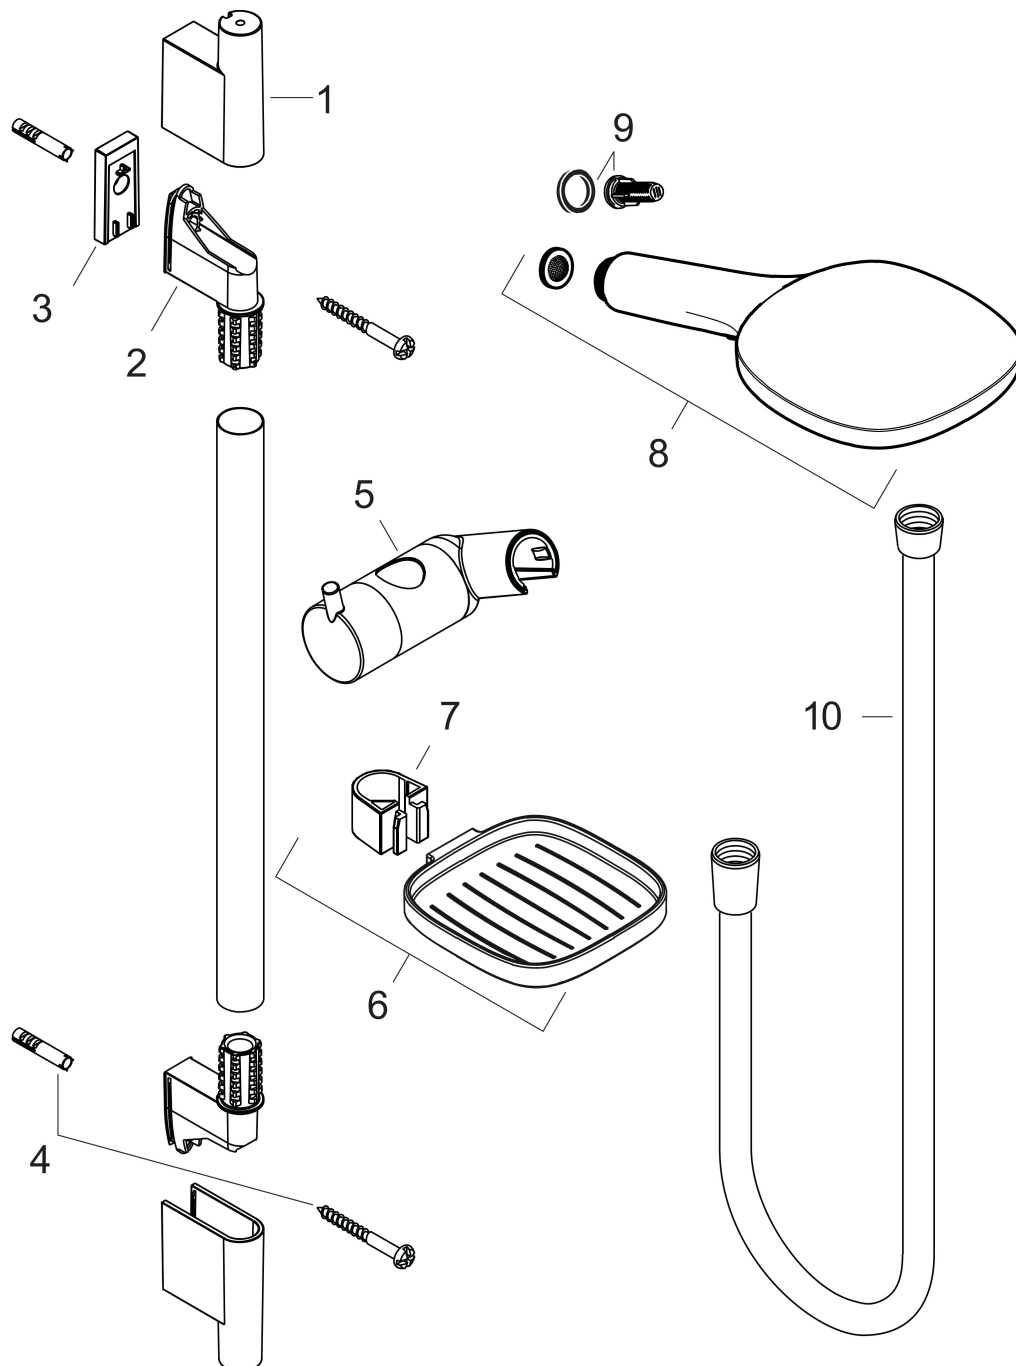

Merk	hansgrohe
Artikelnaam	Raindance Select E doucheset 120 3jet met Unica'glijstang 90 cm en zeepschaal
Art.nr.	26621400
Oppervlakte	wit/chroom
Netto prijs	236,43 EUR

Explosietekening voor bouwjaar: >10/12