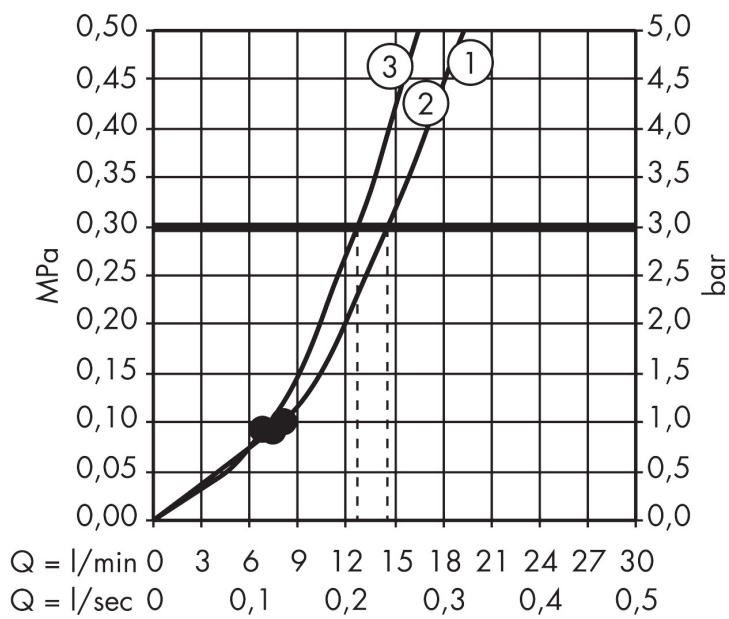

- bestaat uit: handdouche, douchestang, doucheslang, schuiftuk, zeepschaal
- diameter handdouche 120 mm
- RainAir volle zachte regenstraal, Rain, Whirl intensieve massagestraal
- handige straalkeuze via Select-knop
- QuickClean: Kalkaanslag kun je eenvoudig met je vinger verwijderen
- traploos in hoogte verstelbaar
- 90° in positie verstelbaar schuiftuk, zwenkbaar naar links en rechts, omhoog en omlaag
- functie van: 8 l/min
- wandhouders gemaakt van kunststof
- profielbuis: rond
- buislengte: 1008 mm
- diameter glijstang: 22 mm
- boorafstand: 915 mm
- draaikoppeling voorkomt dat de slang in de knoop raakt

Technologie

Straalsoorten

Merk hansgrohe
 Artikelnaam **Raindance Select E** doucheset 120 3jet met Unica'glijstang 90 cm en zeepschaal
 Art.nr. 26621400
 Oppervlakte wit/chroom
 Netto prijs 236,43 EUR

Stroomschema

De verbruikswaarden werden in overeenstemming met de praktijk met de bijbehorende armaturen (thermostaat/mengkraan/inbouwventiel) gemeten.

Merk	hansgrohe
Artikelnaam	Raindance Select E doucheset 120 3jet met Unica'glijstang 90 cm en zeepschaal
Art.nr.	26621400
Oppervlakte	wit/chroom
Netto prijs	236,43 EUR