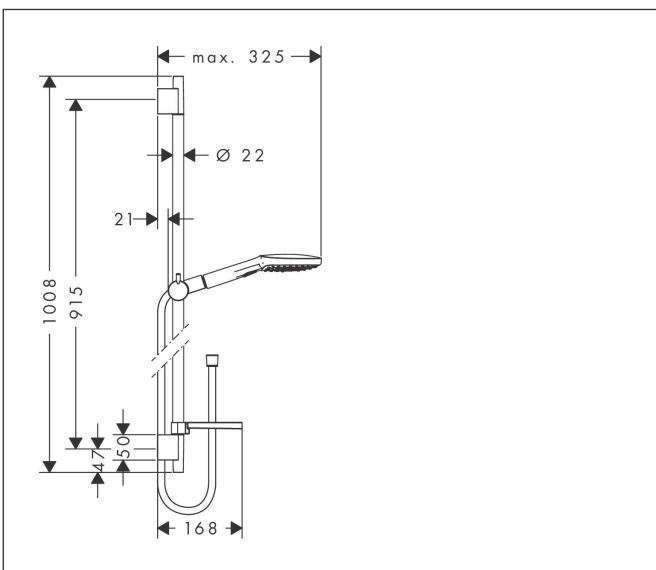

Merk	hansgrohe
Artikelnaam	Raindance Select E doucheset 120 3jet met Unica'glijstang 90 cm en zeepschaal
Art.nr.	26621400
Oppervlakte	wit/chroom
Netto prijs	236,43 EUR

Product foto

Maat tekeningen

Kenmerken

- bestaat uit: handdouche, douchestang, doucheslang, schuiftuk, zeepschaal
- diameter handdouche 120 mm
- RainAir volle zachte regenstraal, Rain, Whirl intensieve massagestraal
- handige straalkeuze via Select-knop
- QuickClean: Kalkaanslag kun je eenvoudig met je vinger verwijderen
- traploos in hoogte verstelbaar
- 90° in positie verstelbaar schuiftuk, zwenkbaar naar links en rechts, omhoog en omlaag
- functie van: 8 l/min
- wandhouders gemaakt van kunststof
- profielbuis: rond
- buislengte: 1008 mm
- diameter glijstang: 22 mm
- boorafstand: 915 mm
- draaikoppeling voorkomt dat de slang in de knoop raakt

Technologie

Straalsoorten

Merk hansgrohe
 Artikelnaam **Raindance Select E** doucheset 120 3jet met Unica'glijstang 90 cm en zeepschaal
 Art.nr. 26621400
 Oppervlakte wit/chroom
 Netto prijs 236,43 EUR

Stroomschema

Onderdelen voor bouwjaar: >10/12

Pos	Beschrijving	Art.nr.	Prijs
1	afdekkap	97709000	32,70
2	wandsteun	96275000	7,70
3	opvulschijf 7 mm	97450000	12,66
4	bevestigingsmateriaal	96179000	10,40
5	schuifstuk cpl.	97651000	78,40
6	zeepschaal	26519000	24,19
7	Casettaklemme, Ø 22 mm	96189000	4,80
8	Handdouche	26520400	109,80
9	filter	97708000	4,80
10	doucheslang Isiflex'B 1,60 m	28276000	32,43