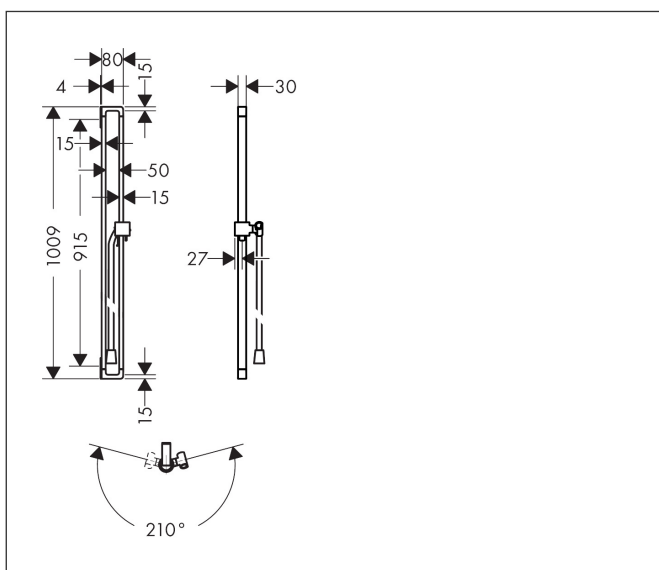

Merk	AXOR
Artikelnaam	AXOR Citterio E glijstang 90 cm
Art.nr.	36736000
Oppervlakte	chrom
Netto prijs	514,68 EUR

Product foto

Kenmerken

- bestaat uit: douchestang, doucheslang, schuifstuk
- draaikoppeling voorkomt dat de slang in de knoop raakt
- schuifstuk beweegt zijwaarts, omhoog en omlaag en kantelt
- breedte douchestang: 30 mm
- profielbuis: vierkant
- boorafstand: 915 mm
- lengte doucheslang: 1600 mm
- houder voor doucheslang met konische moer
- schuifstuk traploos instelbaar
- wandhouders van metaal
- metalen handdouchehouder

Maat tekeningen

Merk AXOR
Artikelnaam **AXOR Citterio E** glijstang 90 cm
Art.nr. 36736000
Oppervlakte chroom
Netto prijs 514,68 EUR

Explosietekening voor bouwjaar: >10/15

Merk AXOR
 Artikelnaam **AXOR Citterio E** glijstang 90 cm
 Art.nr. 36736000
 Oppervlakte chroom
 Netto prijs 514,68 EUR

Onderdelen voor bouwjaar: >10/15

Pos	Beschrijving	Art.nr.	Prijs
1	opvulschijf 7 mm	92406000	26,73
2	bevestigingsmateriaal	92841000	8,01
3	excentrische bus	97604000	8,01
4	schuifstuk cpl.	92726000	236,70
5	remklos	93442000	34,01
6	doucheslang Isiflex'B 1,60 m	28276000	33,73
7	dichting	98058000	3,12
a	afdekkapset	42871000	76,23