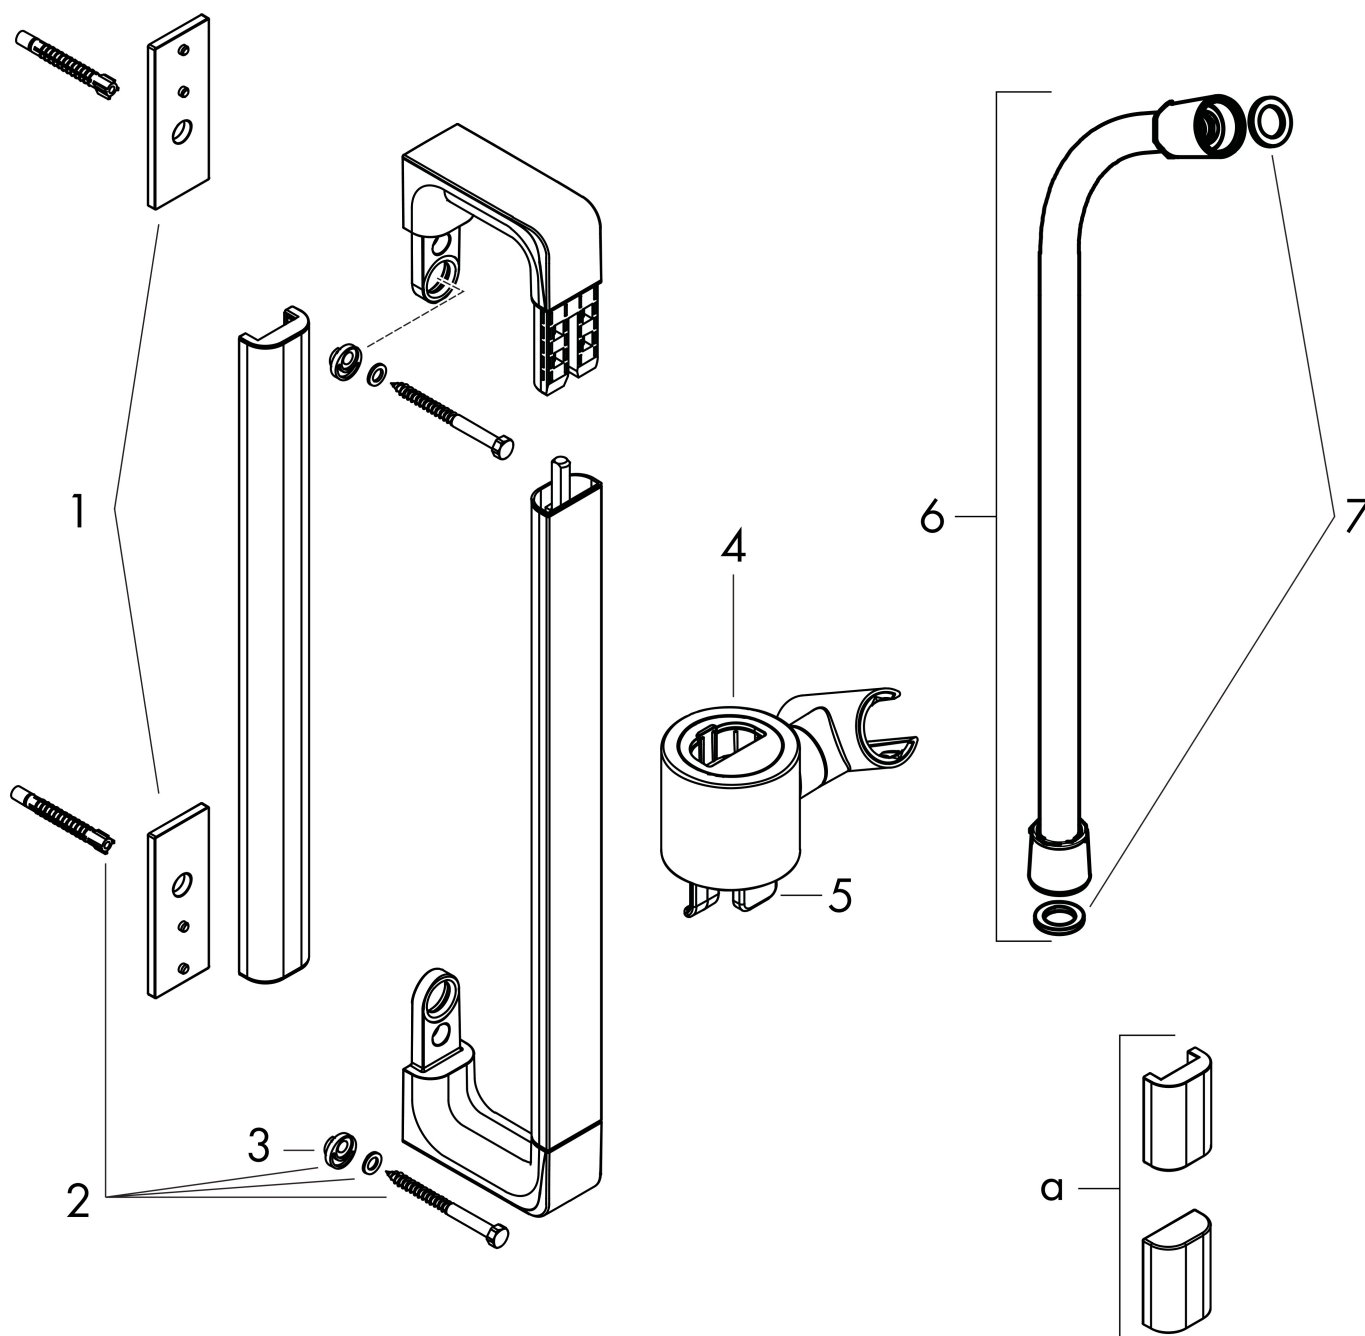

Merk	AXOR
Artikelnaam	AXOR Citterio E glijstang 90 cm
Art.nr.	36736000
Oppervlakte	chrom
Netto prijs	514,68 EUR

Product foto

Kenmerken

- bestaat uit: douchestang, doucheslang, schuifstuk
- draaikoppeling voorkomt dat de slang in de knoop raakt
- schuifstuk beweegt zijwaarts, omhoog en omlaag en kantelt
- breedte douchestang: 30 mm
- profielbuis: vierkant
- boorafstand: 915 mm
- lengte doucheslang: 1600 mm
- houder voor doucheslang met konische moer
- schuifstuk traploos instelbaar
- wandhouders van metaal
- metalen handdouchehouder

Maat tekeningen

Merk AXOR
Artikelnaam **AXOR Citterio E** glijstang 90 cm
Art.nr. 36736000
Oppervlakte chroom
Netto prijs 514,68 EUR

Explosietekening voor bouwjaar: >10/15

Merk AXOR
 Artikelnaam **AXOR Citterio E** glijstang 90 cm
 Art.nr. 36736000
 Oppervlakte chroom
 Netto prijs 514,68 EUR

Onderdelen voor bouwjaar: >10/15

Pos	Beschrijving	Art.nr.	Prijs
1	opvulschijf 7 mm	92406000	26,73
2	bevestigingsmateriaal	92841000	8,01
3	excentrische bus	97604000	8,01
4	schuifstuk cpl.	92726000	236,70
5	remklos	93442000	34,01
6	doucheslang Isiflex'B 1,60 m	28276000	33,73
7	dichting	98058000	3,12
a	afdekkapset	42871000	76,23