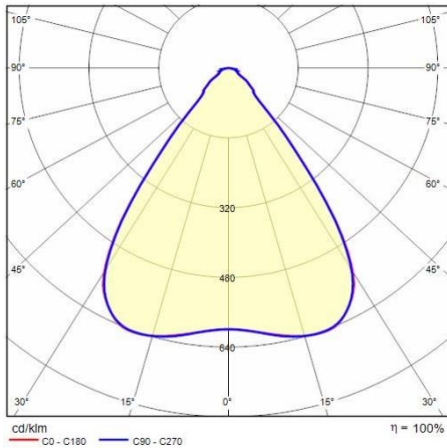

## Algemene informatie

Lamphouder:	LED	Lichtbron:	LED
Nominale lichtstroom [lm]:	40500	Reële lichtstroom [lm]:	36990
Armatuur wattage [W]:	218 W	Specifieke lichtstroom [lm/W]:	170
CRI:	80	Kleurtemperatuur [K]:	4000
Kleur / Afwerking:	GR-RAL7035 / Grijs RAL7035 / Mat	IP waarde:	IP66
Impact resistance / impact energy:	IK08 5J xx5	Beschermingsklasse:	I
Optiek:	C/W - Cirkelvormige verspreidende	Stralingshoek:	70°
Nettogewicht [kg]:	13,294	Totale lengte [mm]:	917
Totale breedte [mm]:	260	Totale hoogte [mm]:	153

## Fotometrische gegevens