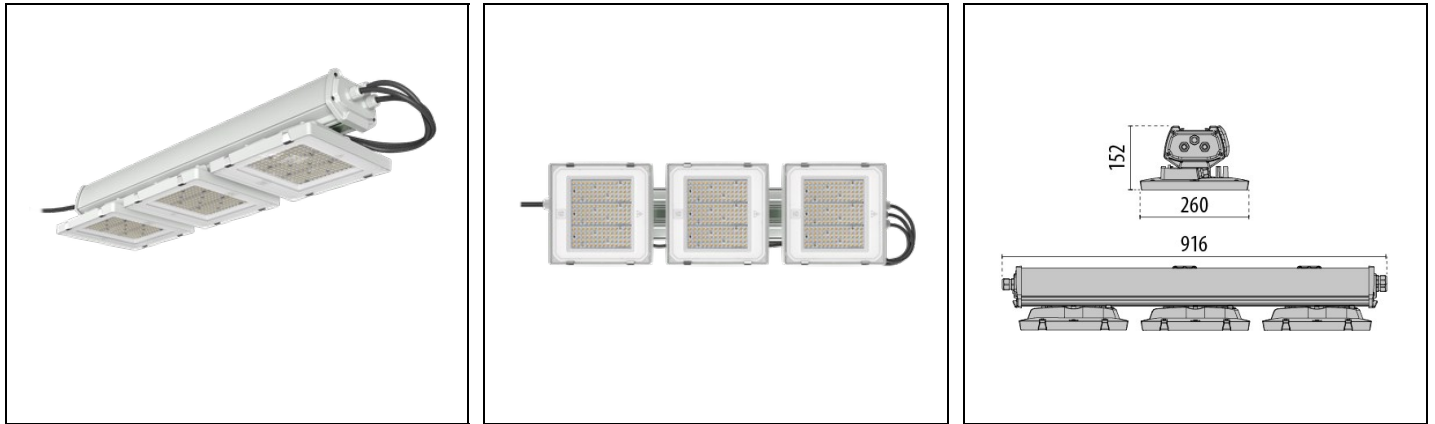

## Omschrijving

Modulaire High bay geschikt voor industriële, logistieke en sportieve toepassingen waar flexibele, efficiënte, betrouwbare en toekomstbestendige oplossingen vereist worden:

- Behuizing van gegoten aluminium met geïntegreerde koelribben
- Geïntegreerde koelribben voor optimale warmteafvoer van de LED-bronnen
- Driverbehuizing van geëxtrudeerd aluminium
- Polyester poedercoating in grijze kleur RAL 7035
- Eindkappen van technopolymeer
- Schroeven van gegalvaniseerd staal
- LED-Platine met metalen kern-PCB en hochefficiënte LEDs
- Beschikbaar in de Sensor-versie met geïntegreerde PIR-sensor voor daglicht
- De EMERGENCY-versie heeft een geïntegreerde batterij met 3 uur autonomie
- Exclusieve lenzen van PMMA met hoge optische transmissie voor maximale stabiliteit en prestaties op lange termijn, zelfs bij hoge temperaturen
- Standaard 4 mm gehard glas, dat een hoge slagvastheid biedt en geschikt is voor veeleisende toepassingen zoals sporthallen
- Snelmontageclips van glanzend roestvrij staal
- Kan hoge omgevingstemperaturen weerstaan en daarbij de maximale lichtopbrengst behouden zonder de levensduur van het product te compromitteren
- Het product wordt standaard geleverd met een ophangkit en kan op alternatieve manieren worden geïnstalleerd met behulp van de beschikbare montage materialen, die afzonderlijk kunnen worden besteld
- Extra accessoires en reserveonderdelen zijn beschikbaar
- De productlijn is gecertificeerd door derden
- Het is gecertificeerd volgens de DIN 18032-2 norm voor balinslagbestendigheid en is daardoor geschikt voor installatie in gymzalen en indoor sportfaciliteiten. Sommige montage mogelijkheden zijn mogelijk niet compatibel met dit type toepassing