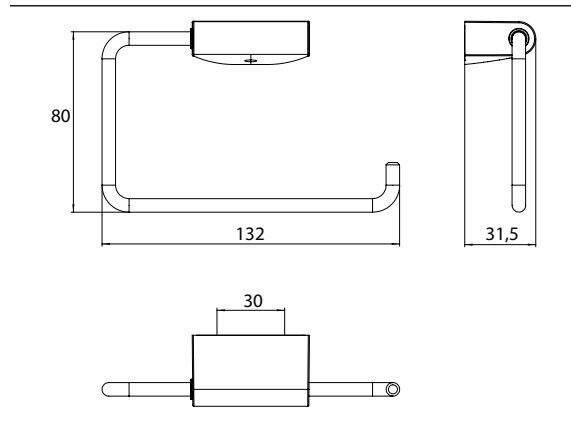

### Reserverolhouder zwart

Art.nr.2705 133 00

bewegbaar