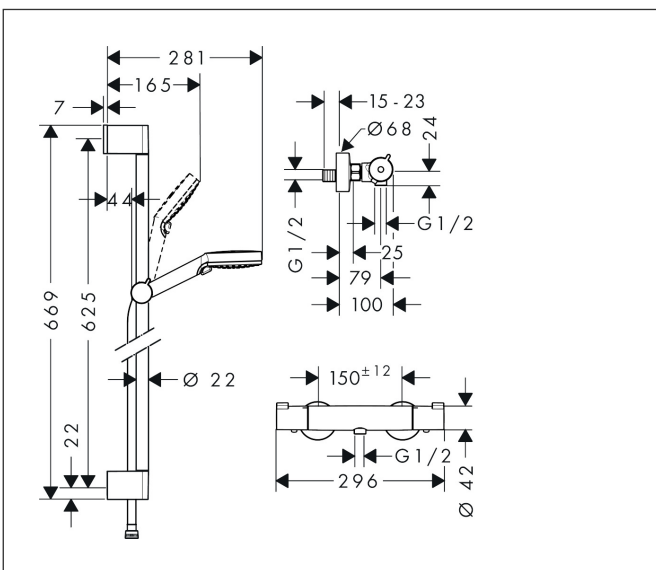

Merk	hansgrohe
Artikelnaam	Crometta renovatieset 65 cm met 1001 CL thermostaat
Art.nr.	27812400
Oppervlakte	wit/chroom
Netto prijs	268,41 EUR

Product foto

Maat tekeningen

Kenmerken

- bestaat uit: handdouche, douchethermostaat, douchestang, schuifstuk, doucheslang
- straalplaatoppervlak: 100 mm
- straalsoort handdouche: Rain, IntenseRain
- maximale doorstroomhoeveelheid van handdouche bij 3 bar: 13,8 l/min
- minimale bedrijfsdruk: 1 bar
- maximale bedrijfsdruk: 6 bar
- QuickClean: Kalkaanslag kun je eenvoudig met je vinger verwijderen
- wisselen straalsoort door draaien straalplaat
- thermostaat: Ecostat 1001 CL
- profielbuis: rond
- diameter glijstang: 22 mm
- buislengte: 669 mm
- traploos in hoogte verstelbaar
- wandhouders gemaakt van kunststof
- lengte doucheslang: 1600 mm
- draaikoppeling voorkomt dat de slang in de knoop raakt
- 90° in positie verstelbaar schuifstuk, zwenkbaar naar links en rechts, omhoog en omlaag

Technologie

Straalsoorten

Merk hansgrohe
 Artikelnaam **Crometta** renovatieset 65 cm met 1001 CL thermostaat
 Art.nr. 27812400
 Oppervlakte wit/chroom
 Netto prijs 268,41 EUR

Stroomschema

De verbruikswaarden werden in overeenstemming met de praktijk met de bijbehorende armaturen (thermostaat/mengkraan/inbouwventiel) gemeten.

Merk	hansgrohe
Artikelnaam	Crometta renovatieset 65 cm met 1001 CL thermostaat
Art.nr.	27812400
Oppervlakte	wit/chroom
Netto prijs	268,41 EUR

Installatievoorbeelden

i Afmetingen kunnen variëren vanwege keramische toleranties die verband houden met het productieproces.

Merk	hansgrohe
Artikelnaam	Crometta renovatieset 65 cm met 1001 CL thermostaat
Art.nr.	27812400
Oppervlakte	wit/chroom
Netto prijs	268,41 EUR

Explosietekening voor bouwjaar: >04/16

Merk hansgrohe
 Artikelnaam **Crometta** renovatieset 65 cm met 1001 CL thermostaat
 Art.nr. 27812400
 Oppervlakte wit/chroom
 Netto prijs 268,41 EUR