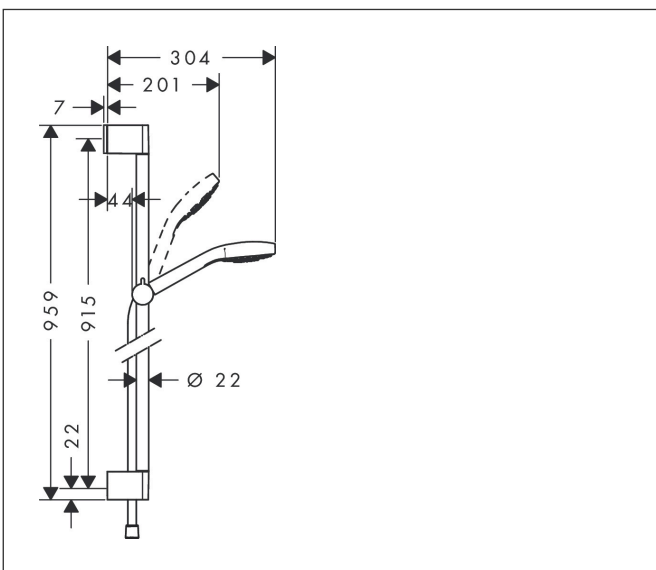

Merk	hansgrohe
Artikelnaam	Croma Select E doucheset Multi EcoSmart met Unica'Croma glijstang 90 cm
Art.nr.	26591400
Oppervlakte	wit/chroom
Netto prijs	157,87 EUR

Product foto

Maat tekeningen

Kenmerken

- bestaat uit: handdouche, douchestang, doucheslang, schuifstuk
- diameter handdouche 110 mm
- SoftRain, IntenseRain, massagestraal
- handige straalkeuze via Select-knop
- QuickClean: Kalkaanslag kun je eenvoudig met je vinger verwijderen
- traploos in hoogte verstelbaar
- hellingshoek van de houder is 45° verstelbaar
- doorstroomhoeveelheid Rain bij 3 bar: 8,4 l/min
- functie van: 6,5 l/min
- wandhouders gemaakt van kunststof
- profielbuis: rond
- buislengte: 959 mm
- diameter glijstang: 22 mm
- boorafstand: 915 mm
- draaikoppeling voorkomt dat de slang in de knoop raakt

Technologie

Straalsoorten

Merk hansgrohe
 Artikelnaam **Croma Select E** doucheset Multi EcoSmart met Unica'Croma glijstang 90 cm
 Art.nr. 26591400
 Oppervlakte wit/chroom
 Netto prijs 157,87 EUR

Stroomschema

De verbruikswaarden werden in overeenstemming met de praktijk met de bijbehorende armaturen (thermostaat/mengkraan/inbouwventiel) gemeten.

Merk	hansgrohe
Artikelnaam	Croma Select E doucheset Multi EcoSmart met Unica'Croma glijstang 90 cm
Art.nr.	26591400
Oppervlakte	wit/chroom
Netto prijs	157,87 EUR

Installatievoorbeelden

i Afmetingen kunnen variëren vanwege keramische toleranties die verband houden met het productieproces.

Merk	hansgrohe
Artikelnaam	Croma Select E doucheset Multi EcoSmart met Unica'Croma glijstang 90 cm
Art.nr.	26591400
Oppervlakte	wit/chroom
Netto prijs	157,87 EUR