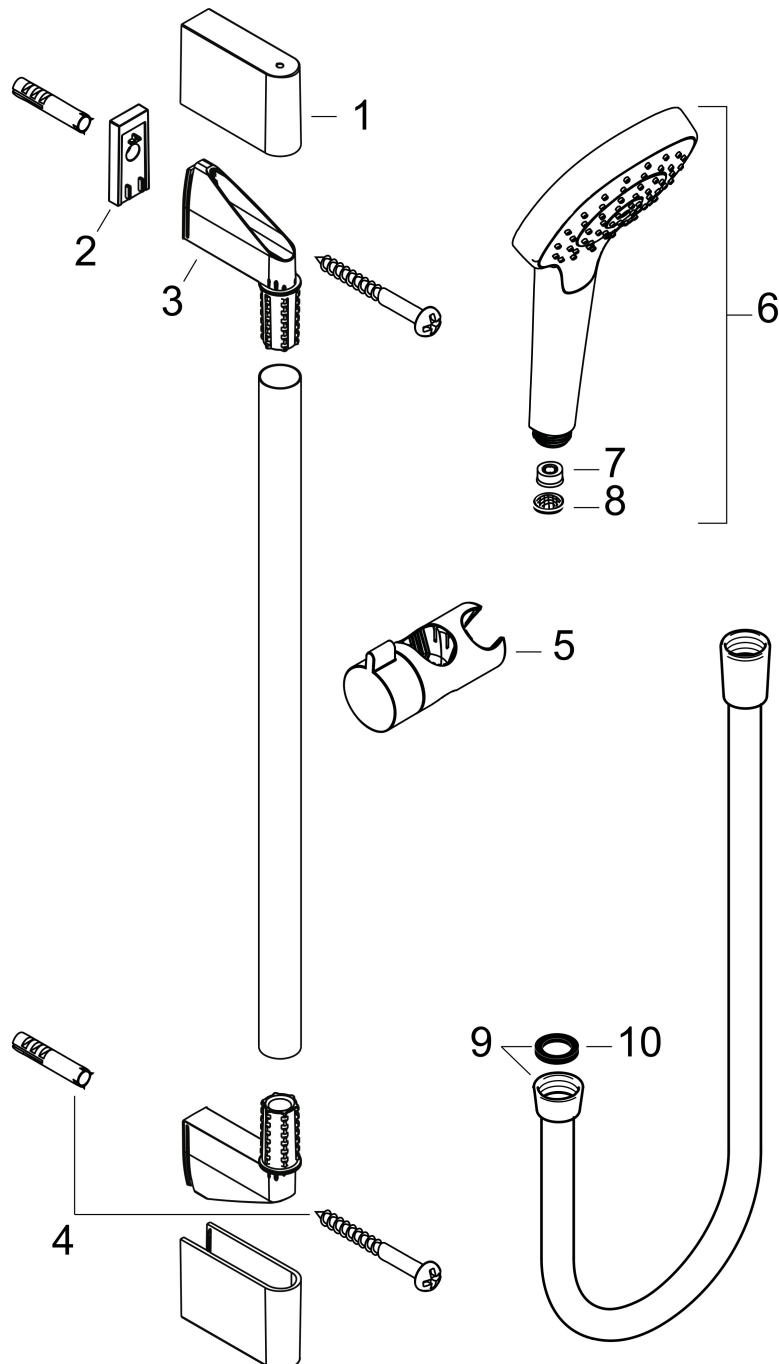

Merk	hansgrohe
Artikelnaam	Croma Select E doucheset Multi EcoSmart met Unica'Croma glijstang 90 cm
Art.nr.	26591400
Oppervlakte	wit/chroom
Netto prijs	157,87 EUR

Product foto

Maat tekeningen

Kenmerken

- bestaat uit: handdouche, douchestang, doucheslang, schuifstuk
- diameter handdouche 110 mm
- SoftRain, IntenseRain, massagestraal
- handige straalkeuze via Select-knop
- QuickClean: Kalkaanslag kun je eenvoudig met je vinger verwijderen
- traploos in hoogte verstelbaar
- hellingshoek van de houder is 45° verstelbaar
- doorstroomhoeveelheid Rain bij 3 bar: 8,4 l/min
- functie van: 6,5 l/min
- wandhouders gemaakt van kunststof
- profielbuis: rond
- buislengte: 959 mm
- diameter glijstang: 22 mm
- boorafstand: 915 mm
- draaikoppeling voorkomt dat de slang in de knoop raakt

De verbruikswaarden werden in overeenstemming met de praktijk met de bijbehorende armaturen (thermostaat/mengkraan/inbouwventiel) gemeten.

Merk	hansgrohe
Artikelnaam	Croma Select E doucheset Multi EcoSmart met Unica'Croma glijstang 90 cm
Art.nr.	26591400
Oppervlakte	wit/chroom
Netto prijs	157,87 EUR

Installatievoorbeelden

i Afmetingen kunnen variëren vanwege keramische toleranties die verband houden met het productieproces.

Merk	hansgrohe
Artikelnaam	Croma Select E doucheset Multi EcoSmart met Unica'Croma glijstang 90 cm
Art.nr.	26591400
Oppervlakte	wit/chroom
Netto prijs	157,87 EUR

Explosietekening voor bouwjaar: >11/14

Merk hansgrohe
 Artikelnaam **Croma Select E** doucheset Multi EcoSmart met Unica'Croma glijstang 90 cm
 Art.nr. 26591400
 Oppervlakte wit/chroom
 Netto prijs 157,87 EUR