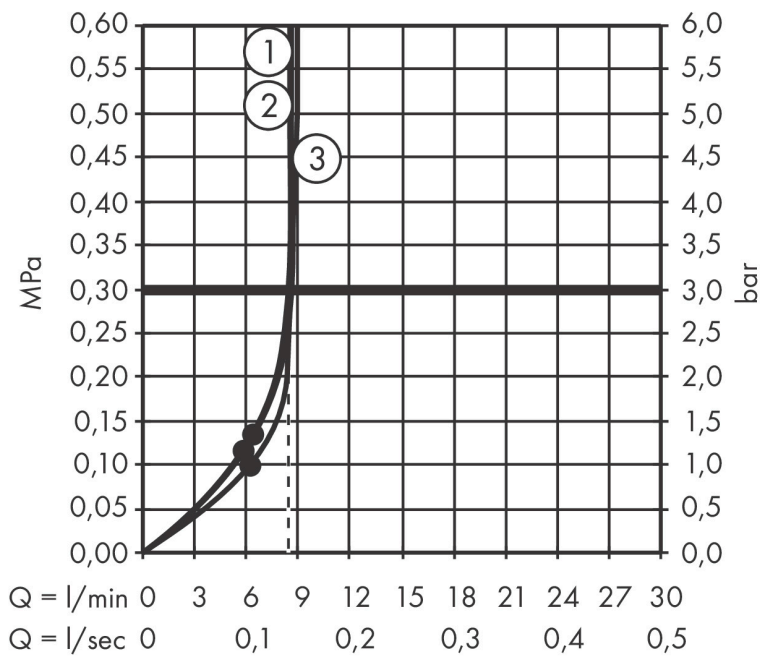

Merk	hansgrohe
Artikelnaam	Croma Select E doucheset Multi EcoSmart met Unica'Croma glijstang 90 cm
Art.nr.	26591400
Oppervlakte	wit/chroom
Netto prijs	157,87 EUR

Product foto

Maat tekeningen

Kenmerken

- bestaat uit: handdouche, douchestang, doucheslang, schuifstuk
- diameter handdouche 110 mm
- SoftRain, IntenseRain, massagestraal
- handige straalkeuze via Select-knop
- QuickClean: Kalkaanslag kun je eenvoudig met je vinger verwijderen
- traploos in hoogte verstelbaar
- hellingshoek van de houder is 45° verstelbaar
- doorstroomhoeveelheid Rain bij 3 bar: 8,4 l/min
- functie van: 6,5 l/min
- wandhouders gemaakt van kunststof
- profielbuis: rond
- buislengte: 959 mm
- diameter glijstang: 22 mm
- boorafstand: 915 mm
- draaikoppeling voorkomt dat de slang in de knoop raakt

Technologie

Straalsoorten

Merk hansgrohe
 Artikelnaam **Croma Select E** doucheset Multi EcoSmart met Unica'Croma glijstang 90 cm
 Art.nr. 26591400
 Oppervlakte wit/chroom
 Netto prijs 157,87 EUR

Stroomschema

De verbruikswaarden werden in overeenstemming met de praktijk met de bijbehorende armaturen (thermostaat/mengkraan/inbouwventiel) gemeten.

Merk	hansgrohe
Artikelnaam	Croma Select E doucheset Multi EcoSmart met Unica'Croma glijstang 90 cm
Art.nr.	26591400
Oppervlakte	wit/chroom
Netto prijs	157,87 EUR

Installatievoorbeelden

i Afmetingen kunnen variëren vanwege keramische toleranties die verband houden met het productieproces.

Merk	hansgrohe
Artikelnaam	Croma Select E doucheset Multi EcoSmart met Unica'Croma glijstang 90 cm
Art.nr.	26591400
Oppervlakte	wit/chroom
Netto prijs	157,87 EUR